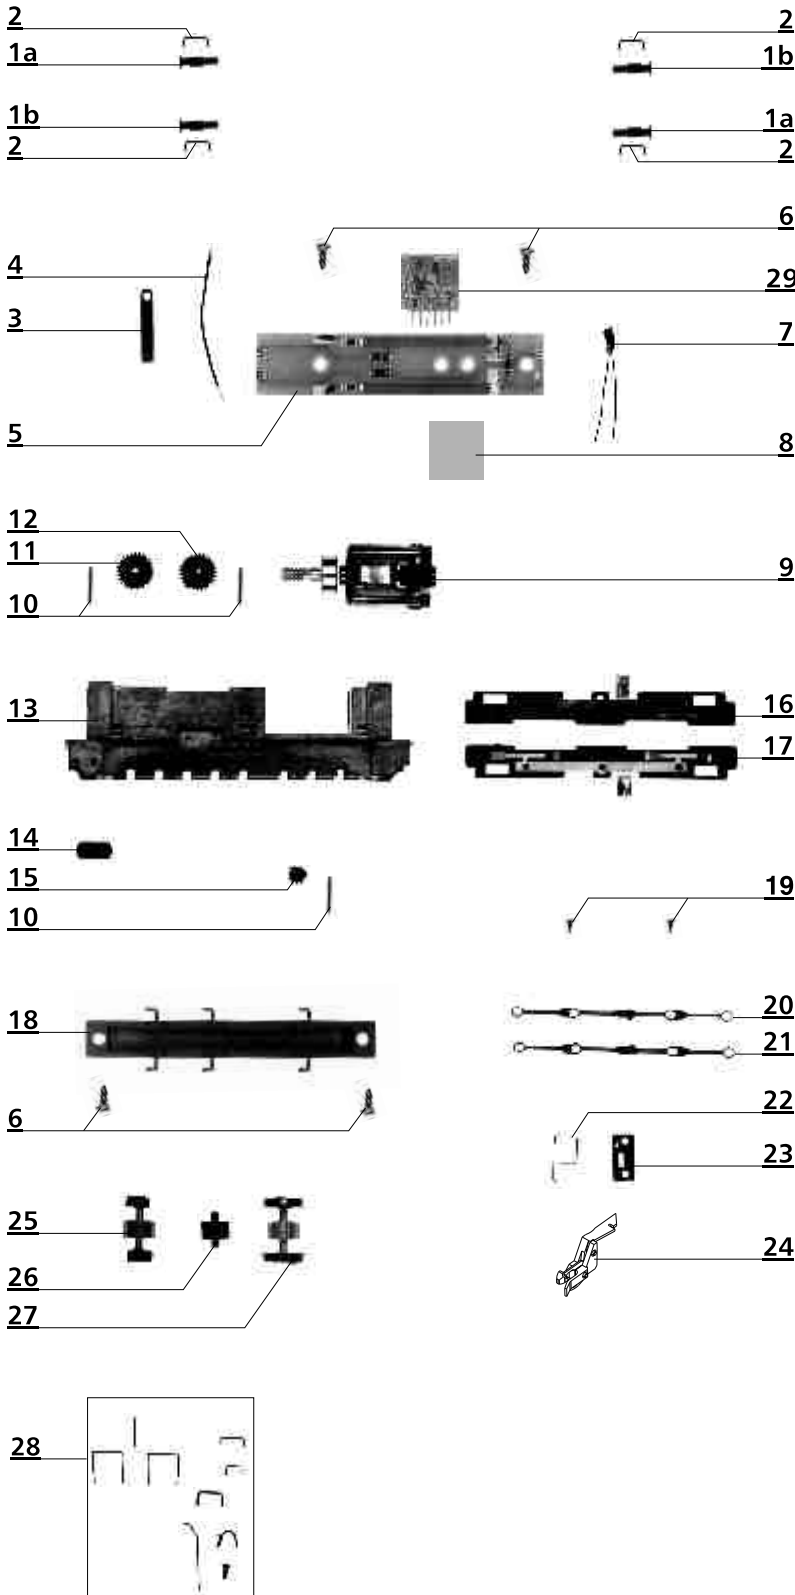

Art.-Nr.: 96149 - BR 716 505, CD, Ep. V

### ERSATZTEILLISTE

Nr.	Bezeichnung	Art.-Nr.
1a	Puffer, ballig, schwarz	306210
1b	Puffer, fläch, schwarz	306200
2	Griffstange, Pufferbohle	382050
3	Kontaktlasche	393550
4	Litze	381950
5	Leiterplatte	396320
6	Senkschraube 1,8x4	393220
7	Glühlampe 14-16 V	395200
8	Unterlage 10x13	380290
9	Motor, vollst.	200256
10	Achse Dm 1,0x8,4	341630
11	Zahnrad z 28/10	300608
12	Zahnrad z 28	300609
13	Haupttrahmen, lack.	205144
14	Luftkessel	306140
15	Zahnrad z 10	300606
16	Radschleifer, li., mont.	200274
17	Radschleifer, re., mont.	200275
18	Bodenverkleidung	306160
19	Kurbelzapfen, kurz	340050
20	Kuppelstange, links	205147
21	Kuppelstange, rechts	205146
22	Kupplungsfeder	381020
23	Kupplungsaufnahme	301892
24	Kupplung	210800
25	Blindwelle, mont.	200295
26	Zwischenrad	200257
27	Kuppelradsatz	200254
28	Zurüstteile	202502
29	Entstörleiterplatte	396130