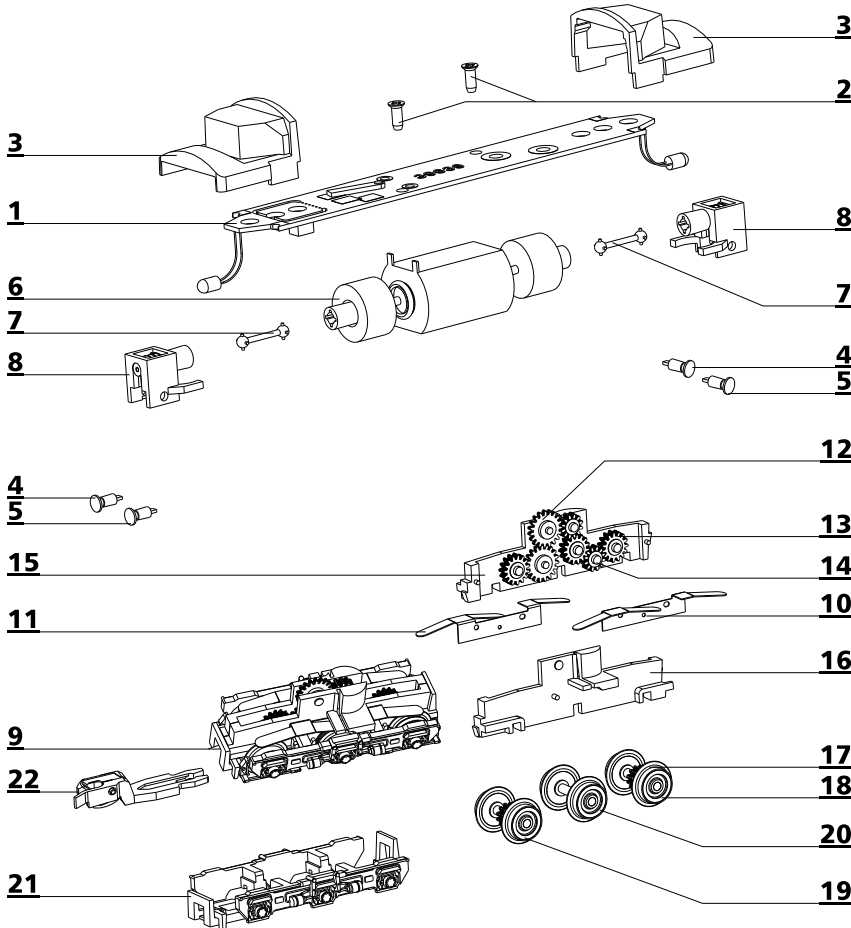

### ERSATZTEILLISTE

Lfd. Nr.	Bezeichnung	Art.-Nr.
1	Leiterplatte, vollst.	200879
2	Schraube (E) DG KB 2,2x6	393410
3	Führerstand	300638
<b>o. Abb. Lichtblende</b> 300643		
4	Puffer, flach, sw	303080
5	Puffer, ballig, sw	303090
6	Motor, vollst.	201540
7	Kardanwelle 11	321050
8	Schaft, mont.	200455
9	Drehgestell, vollst., gr	202226
10	Radschleifer, rechts, vollst.	201514
11	Radschleifer, links, vollst.	201515
12	Stirnrad z 19	307250
13	Stirnrad z 15	311150
14	Stirnrad z 12	311130
15	Drehgestell, Teil A, sw	300639
16	Drehgestell, Teil B, sw	300641
17	Treibradsatz mit Haftreifen, sw	200874
18	Haftreifen	398595
19	Treibradsatz, sw	205456
20	Laufbandsatz, sw	207180
21	Drehgestellverkleidung, gr	301889
22	Kupplung	210340
23	Zurüstteile	202228

A - Kuppelhaken+Bremsschläuche

B - Leiter

C - Bremsbacken

### ZURÜSTTEILE

23 **A B C**