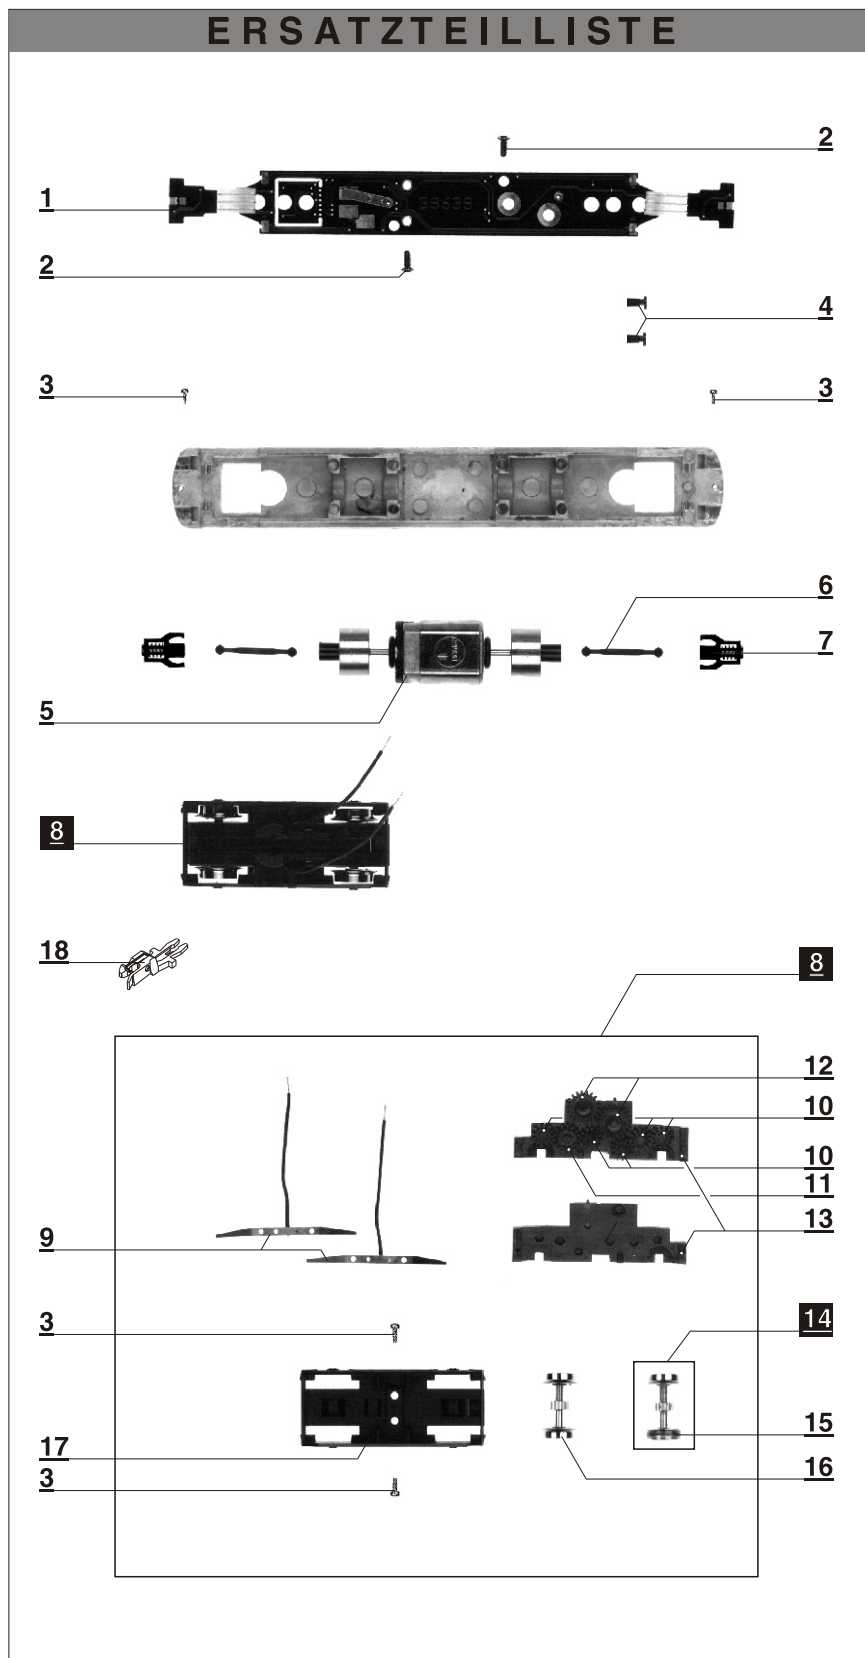

BR 118 "ITL" der DR, Ep. V - Art.-Nr. 02668

### ERSATZTEILLISTE

Lfd.Nr.	Bezeichnung	Art.-Nr.
1	Leiterplatte	390570
2	Schraube DG KB 2,2x6	393410
3	Schraube PT KB 1,5x4	393310
4	Pufferteller, ballig	316840
5	Motor, vollst.	201540
6	Kardanwelle 19	321310
7	Schaft, mont.	200455
8	Drehgestell, vollst.	202700
9	Stromfeder, vollst.	204540
10	Stirnrad z 12	311130
11	Stirnrad z 15	311150
12	Stirnrad z 19	307250
13	Drehgestell, Teil A + Drehgestell, Teil B	324140 324150
14	Treibradsatz mit Haftreifen	207200
15	Haftreifen	227600
16	Treibradsatz	207210
17	Drehgestellverkleidung	324160
18	Kupplung	210830
o. Abb.	Zurüstsatz	200570