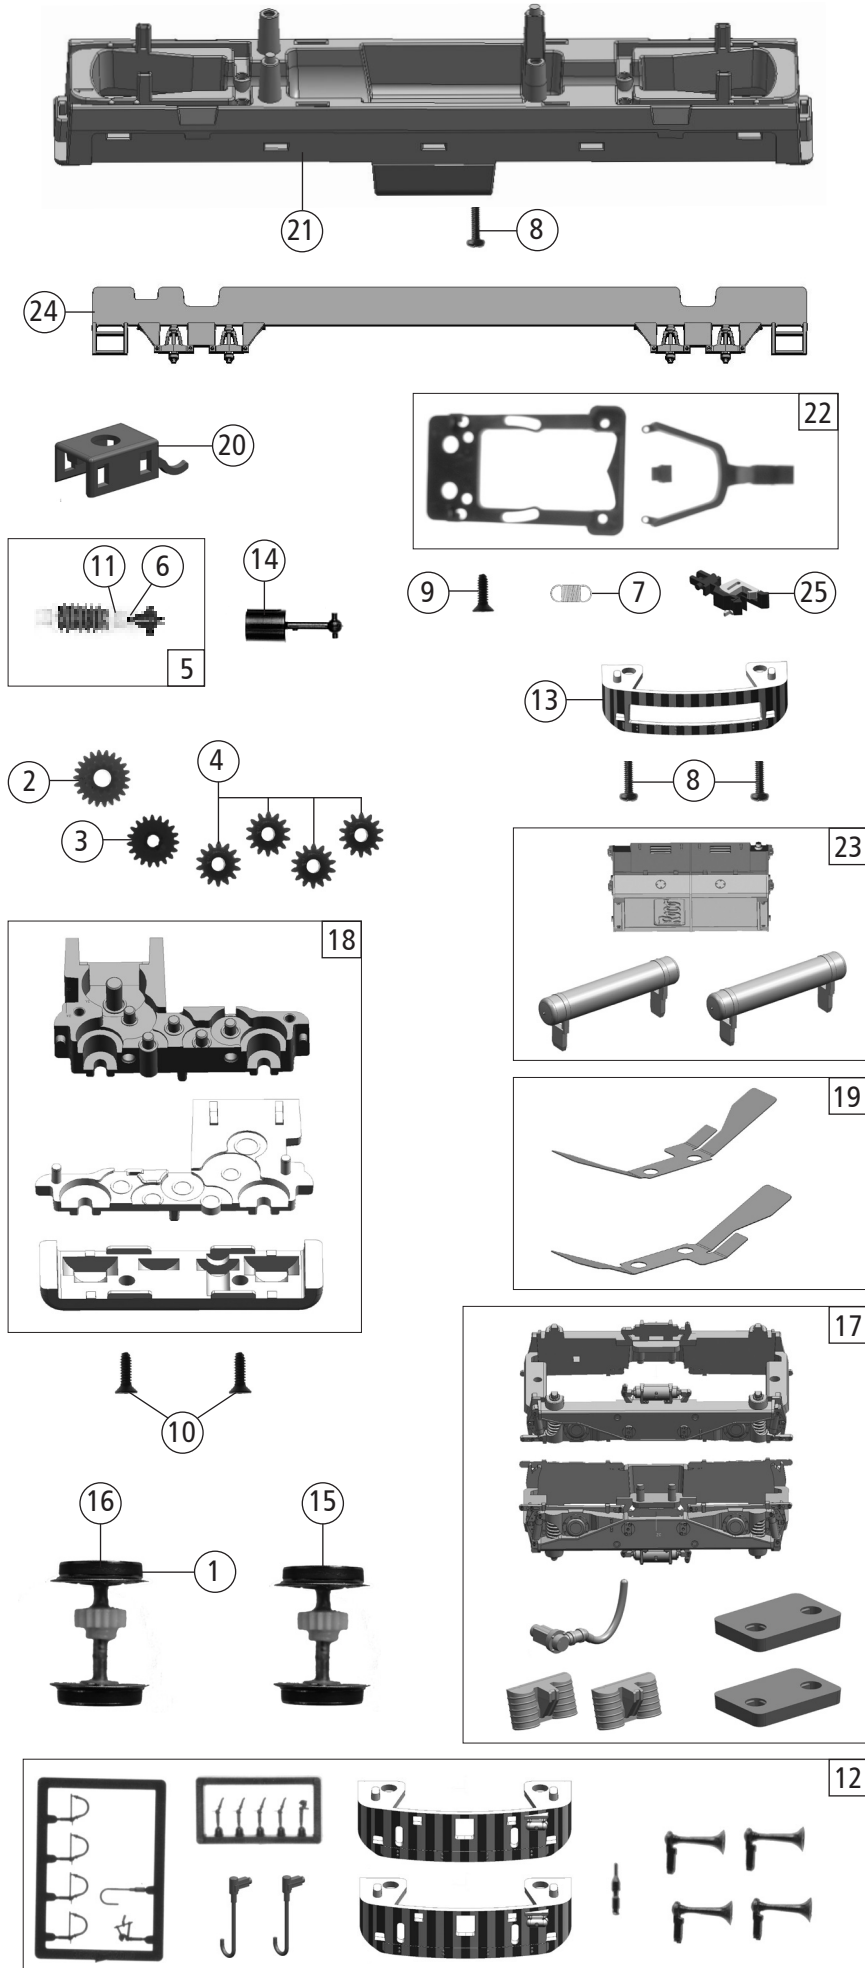

Änderungen in Konstruktion und Ausführung vorbehalten
We reserve the right to change the construction and specification

| Pos. Nr. Pos.no. | Beschreibung Description | Art.-Nr. Art.no. | Preisgruppe Price bracket |
|---------------------|---|---------------------|------------------------------|
| 36268 | CSD T 478.4 | = | |
| 36269 | | = | 🔊 |
| 1 | Hafring N 8-10mm 0,3 - 10 Stk. Traction tyre N 8-10mm 0,3 - 10 pieces | 85611 | 10 |
| 2 | Schnecken Zahnrad Z=22/12 M=0,3 Worm gear wheel Z=22/12 M=0,3 | 86482 | 4 |
| 3 | Zahnrad Z=19 Gear wheel Z=19 | 86499 | 3 |
| 4 | Zahnrad Z=13 Gear wheel Z=193 | 86518 | 3 |
| 5 | Schneckensatz mit Kardankugel Set of worm gear incl. cardan ball | 86979 | 13 |
| 6 | Lager für Schneckenachse Bearing for worm gear axle | 89750 | 5 |
| 7 | Zugfeder Draw spring | 109832 | 3 |
| 8 | GF - Schraube M1,6x6 mm Self-tapping screw M1,6x6 mm | 114836 | 3 |
| 9 | SK - Schraube M1,6x4 mm SK - Screw M1,6x4 mm | 115161 | 3 |
| 10 | SK - Schraube M1,6x5 mm SK - Screw M1,6x5 mm | 115317 | 4 |
| 11 | Scheibe Washer | 120735 | 3 |
| 12 | Zurüstbeutel Bag with accessories | 140164 | 11 |
| 13 | Frontschürze bedruckt Front skirt printed | 140155 | 6 |
| 14 | Kardanwelle Cardan shaft | 130250 | 3 |
| 15 | Radsatz m. Zahnrad o. Hafring Wheelset w. gear wheel w/o traction tyre | 140156 | 11 |
| 16 | Radsatz m. Hafring m. Zahnrad Wheelset w. traction tyre w. gear wheel | 140159 | 12 |
| 17 | TS - Drehgestellblenden Part set bogie frames | 140157 | 13 |
| 18 | Getriebebesatz 3-teilig Gear set 3-parts | 140158 | 12 |
| 19 | Radkontaktsatz Wheel contact set | 130256 | 6 |
| 20 | Schneckendeckel Worm gear cover | 130257 | 5 |
| 21 | Grundrahmen Basic frame | 140151 | 13 |
| 22 | TS - Deichsel Part set drawbar | 140153 | 8 |
| 23 | TS - Tank lang und Druckluftbehälter Part set tank long and air tank | 140154 | 9 |
| 24 | Steckteil mit Dämpfer Plug-in part with damper | 140152 | 6 |
| 25 | TT Profi Steckkupplung TT Profi clip-in coupling | 130090 | 6 |