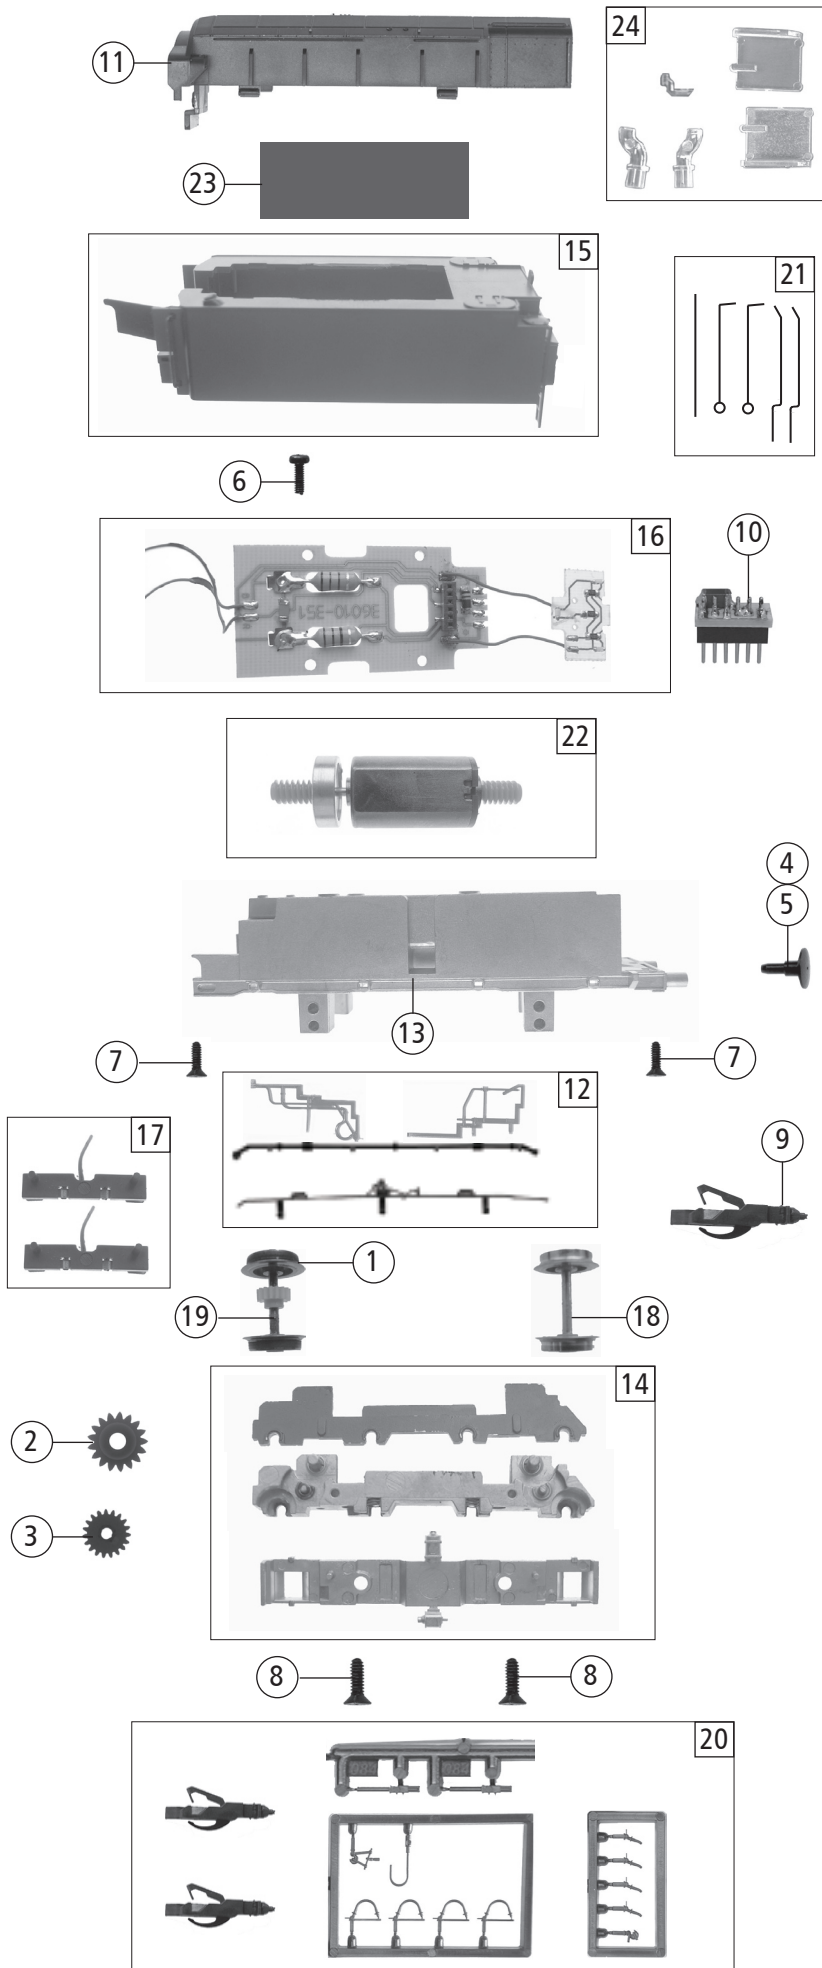

Pos. Nr. Pos. no.	Beschreibung Description	Art.-Nr. Art. no.	Preisgruppe Price bracket
1	Hafringsatz 10Stk. 7,8mm Set with traction ties 10pieces 7,8mm	85617	17
2	Schnecken Zahnrad Z=22/12 Worm gear Z=22/12	86482	3
3	Zahnrad Z=19 Gear Z=19	86499	2
4	Puffer flach Buffer, flat	107658	4
5	Puffer gewölbt Buffer, vaulted	107659	4
6	GF-Schraube M1,6x4 mm GF-Screw M1,6x4 mm	114850	2
7	SK-Schraube M1,6x5 mm SK-Screw M1,6x5 mm	115317	2
8	Schraube M2x8 mm Screw M2x8 mm	120189	2
9	TT-Kupplung TT-Coupling	124371	6
10	Brückenbaugruppe Connector	126404	12
11	Tender Ölaufsatz Oil attachment	129033	12
12	TS-Tender-Führerhausleitungen Part set for tender and lines for drivers cab	126595	7
13	Tendergrundrahmen Tender frame	129034	20
14	Getriebebesatz Tender gear assembly	126603	19
15	Tendergehäuse kpl. Betr.nr. 44 0233-5 Tender body ass loco no 44 0233-5	129031	25
16	Tenderplatine kpl. Printed circuit assembly for tender	126620	50
17	Tenderkontakthalter kpl. Tender contact holder ass.	126621	10
18	Radsatz o. Haftring o. Zahnrad Wheelset without gear without traction ties	126623	16
19	Radsatz m. Haftring m. Zahnrad Wheelset with gear with traction ties	126624	20
20	Zurüstbeutel Bag with accessories	126630	15
21	TS - Tendergriffstangen+Federn Part set handle bar	126631	16
22	Motor Motor	126622	57
23	Schaumstoff für Schalldämmung Foam for acoustic insulation	126838	3
24	TS-Lichtleiter Part set light transmission bar	129032	25

Ersatzteile erhalten Sie bei Ihrem Fachhändler, oder Ihrer Landesvertretung:
You can order your Replacement Parts at your local dealer, your country representative: