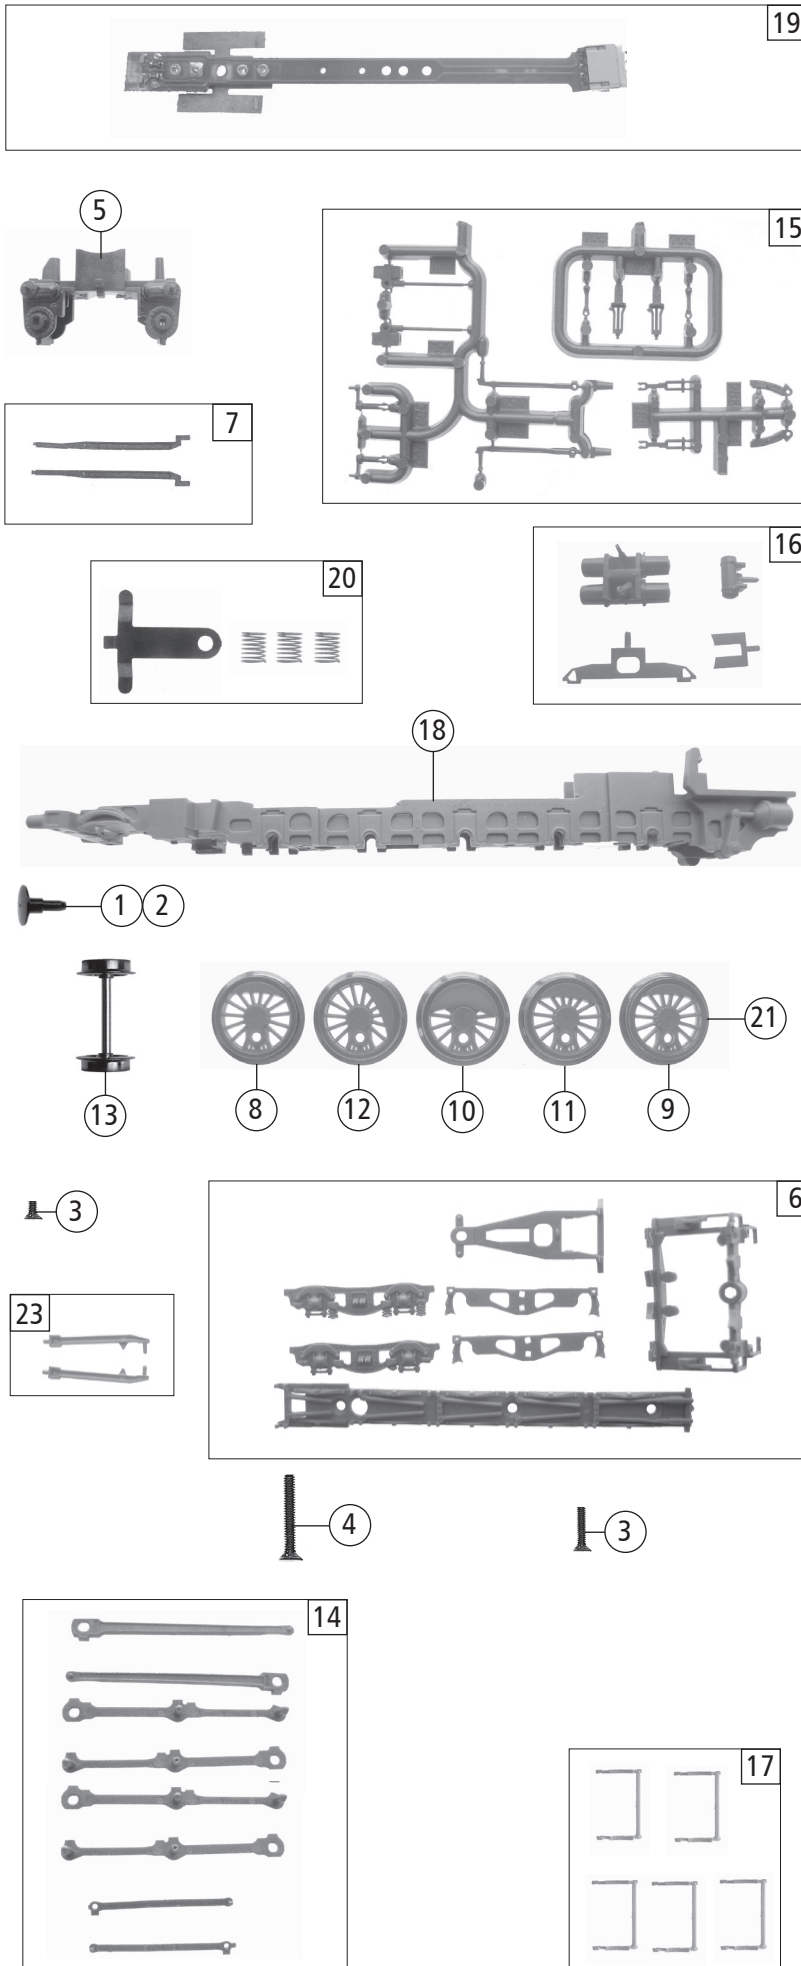

Pos. Nr. Pos. no.	Beschreibung Description	Art.-Nr. Art. no.	Preisgruppe Price bracket
1	Puffer flach Buffer, flat	107658	4
2	Puffer gewölbt Buffer, vaulted	107659	4
3	SK-Schraube M1,6x5 SK-Screw M1,6x5	115317	3
4	SK-Schraube M1,6x16/6 SK-Screw M1,6x16/6	123585	2
5	Zylinderblock Cylinder block	129029	15
6	TS-Vorlaufgestell, Lokboden, Steuerahmen Part set, pilot frame, loco bottom, steering fr.	126581	25
7	Kreuzkopfführung links+rechts Krosshead guide left+right	126582	12
8	Kuppelradsatz kleines Gewicht o. Haftr. Wheelset small weight without traction ties	126587	18
9	Kuppelradsatz kleines Gewicht m. Haftr. Wheelset small weight with traction ties	126588	20
10	Treibradsatz grosses Gewicht Wheelset big weight	126589	18
11	Kuppelradsatz mittleres Gewicht Wheelset middle weight	126590	18
12	Radsatz mit mittleren versetztem Gewicht Wheelset With middle slanted weight	126591	20
13	Vorlaufradsatz Pilot wheelset	126592	14
14	TS-Kuppelstangen Part set coupling rods	126597	28
15	TS-Steuerung Parts set steering	126598	15
16	TS-Luftkessel, Stützenteile Part set for boiler chassis frame	126599	7
17	TS-Bremsbacke Part set brake shoe hold down	126600	9
18	Lokgrundrahmen Loco frame	129030	30
19	Lokplatine kpl. Printed circuit assembly for loco	126607	55
20	TS-Federn für Lok u. Tender Part set springs for loco a. tender	126616	14
21	Haftringsatz 10Stk. Set w. traction ties 10pieces	129040	17
22	SK-Schraube M1,6x3 SK-Screw M1,6x3	125023	2
23	TS-Steuerungsträger Part set	126831	12