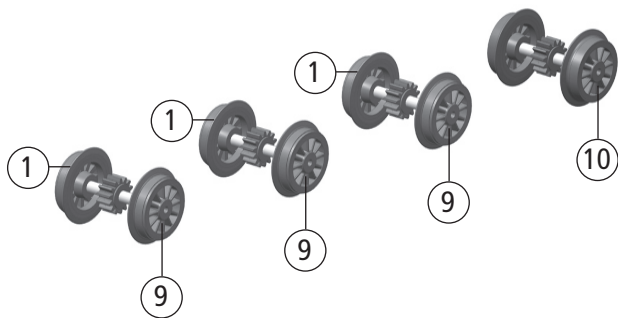

36040		DR	BR 38	=	
36041				=	🔊
Pos. Nr. Pos.no.	Beschreibung Description	Art.-Nr. Art.no.	Preisgruppe Price bracket		
1	Haftring N-Spur 7,8 mm 10 Stk. Set w. traction tieres 10pieces	85617	10		
2	Schneckenzahnrad Z=22/12 M=0,3 Worm gear Z=22/12 M=0,3	86482	4		
3	Zahnrad Z=14 gerade M=0.3 rot Gear Z=14 red	86496	3		
4	Zahnrad Z=13 - gelb Gear Z=13 yellow	86518	3		
5	SK-Schraube M1,6x5 SK-Screw M1,6x5	115317	4		
6	TT Profi Steckkupplung TT-Profi Coupler	130090	6		
7	TS-Bremsbacken Tender Part set brake shoes	132167	7		
8	TS- Getriebe Part set gear	132177	16		
9	Radsatz m.2Haftringen Wheelset w. 2 traction tieres	132190	12		
10	Radsatz o. Haftringen Wheelset without traction tieres	132191	11		
11	Zurüstbeutel Bag w. accessories	132199	12