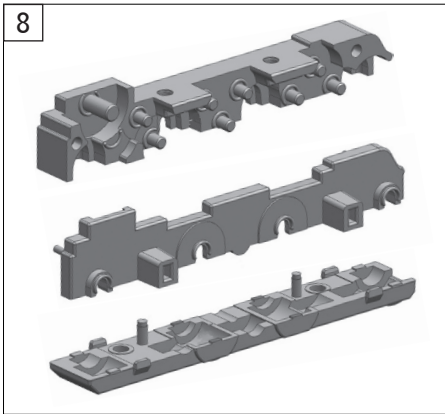

36040		DR	BR 38	=	
36041				=	🔊
Pos. Nr. Pos.no.	Beschreibung Description	Art.-Nr. Art.no.	Preisgruppe Price bracket		
1	Haftring N-Spur 7,8 mm 10 Stk. Set w. traction tieres 10pieces	85617	10		
2	Schneckenzahnrad Z=22/12 M=0,3 Worm gear Z=22/12 M=0,3	86482	4		
3	Zahnrad Z=14 gerade M=0.3 rot Gear Z=14 red	86496	3		
4	Zahnrad Z=13 - gelb Gear Z=13 yellow	86518	3		
5	SK-Schraube M1,6x5 SK-Screw M1,6x5	115317	4		
6	TT Profi Steckkupplung TT-Profi Coupler	130090	6		
7	TS-Bremsbacken Tender Part set brake shoes	132167	7		
8	TS- Getriebe Part set gear	132177	16		
9	Radsatz m.2Haftringen Wheelset w. 2 traction tieres	132190	12		
10	Radsatz o. Haftringen Wheelset without traction tieres	132191	11		
11	Zurüstbeutel Bag w. accessories	132199	12