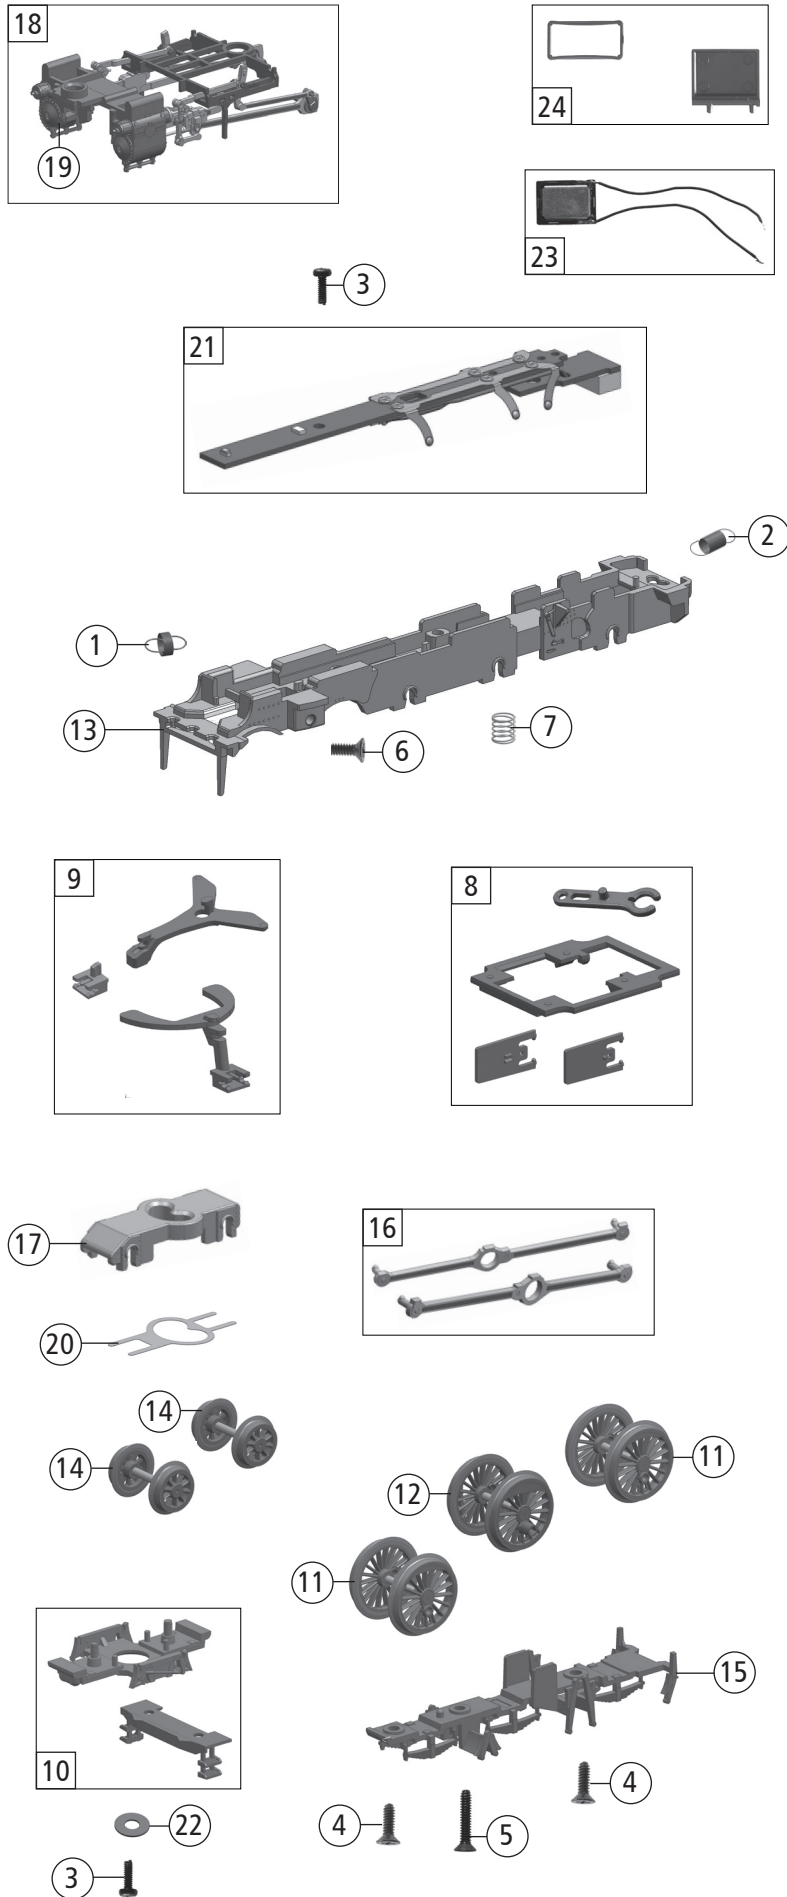

Pos. Nr. Pos.no.	Beschreibung Description	Art.-Nr. Art.no.	Preisgruppe Price bracket
1	Zugfeder Spring	86249	3
2	Zugfeder Spring	109832	3
3	GF-Schraube M1,6x4 GF-Screw M1,6x4	114850	3
4	SK-Schraube M1,6x5 SK-Screw M1,6x5	115317	4
5	SK-Schraube M1,6x10 SK-Screw M1,6x10	116089	3
6	SK-Schraube M1,6x3 SK-Screw M,6x3	125023	3
7	Federn 3Stk. Spring 3pieces	126616	9
8	TS- Lok Tenderkupplung Part set loco- tender coupler	132154	8
9	TS- Deichseln, Platten Part set drawbar, plates	132155	7
10	TS-Vorlaufgestellbod., Tender-Treppen Part set pilot frame bottom, tender steps	132159	7
11	Treibradsatz Wheelset	132160	12
12	Treibradsatz Wheelset	132161	12
13	Lokgrundrahmen Loco frame	132162	19
14	Vorlaufradsatz Pilot wheelset	132163	10
15	Lokboden Loco bottom	132164	6
16	TS- Kuppelstangen Part set connecting rod	132172	11
17	Vorlaufgestell Pilot frame	132180	11
18	Steuerung kpl. Steering ass.	132181	24
19	Zylinderblock Cylinder block	132182	10
20	Vorlaufradsatzfeder Spring	132183	6
21	Kesselplatine Printed circuit ass.	132184	24
22	Beilagscheibe washer	132185	3
Sound			
23	Lautsprecher Loud speaker	129524	16
24	TS-Lautsprechergehäuse u. Halterung Part set loudspeaker body, holder	132145	7