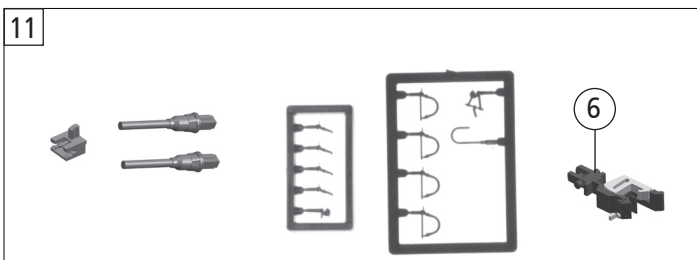

36040		DR	BR 38	=	
36041				=	🔊
Pos. Nr. Pos.no.	Beschreibung Description	Art.-Nr. Art.no.	Preisgruppe Price bracket		
1	Haftring N-Spur 7,8 mm 10 Stk. Set w. traction tieres 10pieces	85617	10		
2	Schneckenzahnrad Z=22/12 M=0,3 Worm gear Z=22/12 M=0,3	86482	4		
3	Zahnrad Z=14 gerade M=0.3 rot Gear Z=14 red	86496	3		
4	Zahnrad Z=13 - gelb Gear Z=13 yellow	86518	3		
5	SK-Schraube M1,6x5 SK-Screw M1,6x5	115317	4		
6	TT Profi Steckkupplung TT-Profi Coupler	130090	6		
7	TS-Bremsbacken Tender Part set brake shoes	132167	7		
8	TS- Getriebe Part set gear	132177	16		
9	Radsatz m.2Haftringen Wheelset w. 2 traction tieres	132190	12		
10	Radsatz o. Haftringen Wheelset without traction tieres	132191	11		
11	Zurüstbeutel Bag w. accessories	132199	12