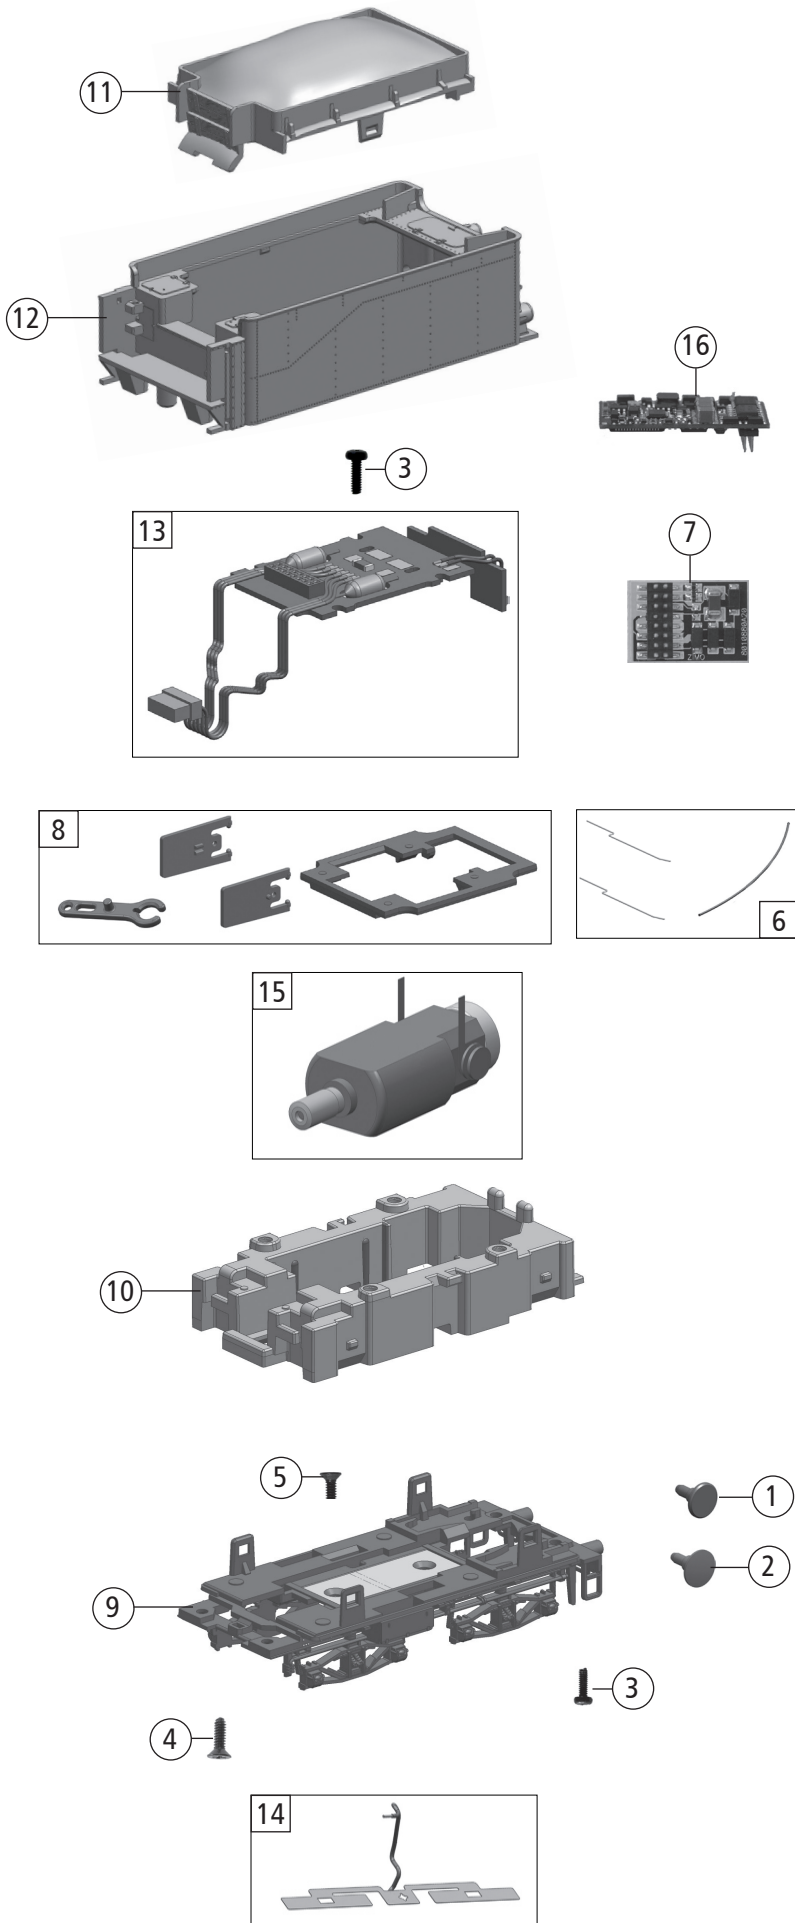

Pos. Nr. Pos.no.	Beschreibung Description	Art.-Nr. Art.no.	Preisgruppe Price bracket
36040	DR BR 38		
36041			
1	Puffer rund flach - Metall Buffer round flatr - metal	107658	5
2	Puffer rund gewölbt - Metall Buffer round vaulted - metal	107659	5
3	GF-Schraube M1,6x4 GF-Screw M1,6x4	114850	3
4	SK-Schraube M1,6x4 SK-Screw M1,6x4	115161	3
5	SK-Schraube M1,6x3 SK-Screw M1,6x3	125023	3
6	TS - Federn Part set spring	126631	10
7	Brückenstecker 16 Plux Connector 16 Plux	129630	8
8	TS- Lok Tenderkupplung Part set loco- tender coupler	132154	8
9	Tenderrahmen bedr.. Tender frame printed	132165	10
10	Tendergrundrahmen lack. Tender main frame coated	132173	14
11	Tender Oberteil Tender part	132178	12
12	Tendergehäuse Tender body	132186	19
13	Tenderplatine Printed circuit ass.for tender	132187	24
14	Tenderradkontakt kpl. Wheel contact tender ass.	132188	8
15	Motorbaugruppe Motor	132189	32
Sound			
16	Sounddecoder Sounddecoder	129300	39