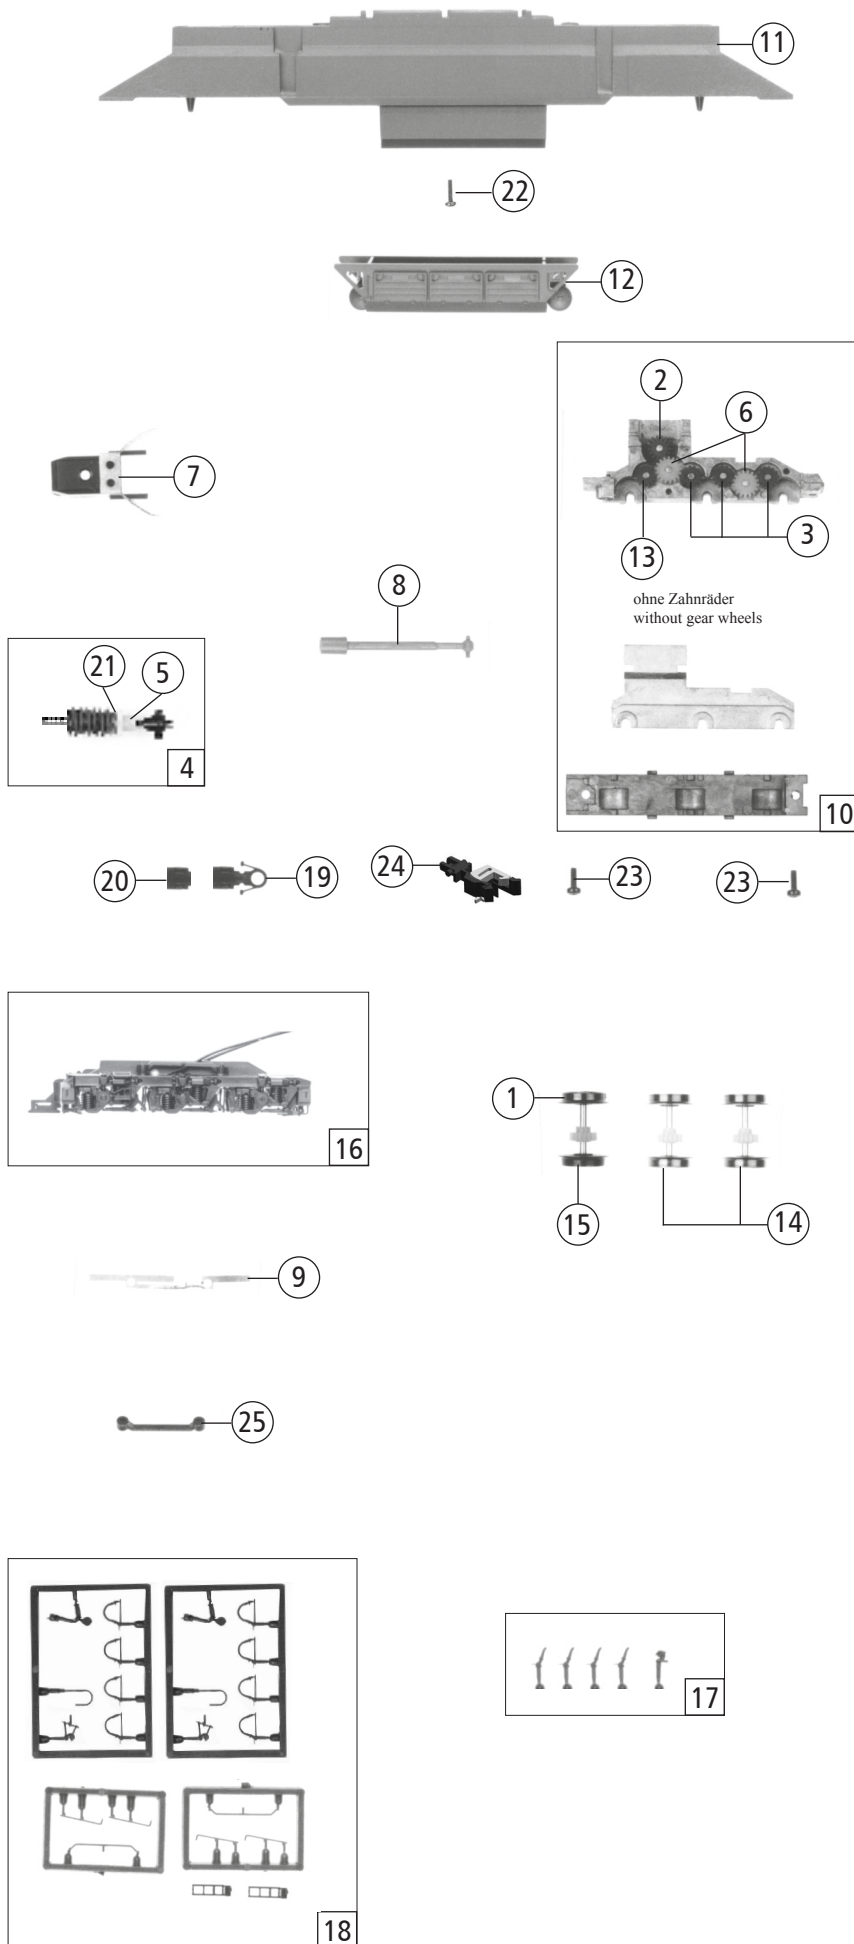

36282		D-DB	BR 232	=	🔊	
Pos. Nr. Pos.no.	Beschreibung Description	Art.-Nr. Art.no.	Preisgruppe Price bracket			
1	Hafring N 8-10mm 0,3 Traction tyre set	85611	10			
2	Schneckenzahnrad Z=19/14 M=0,3 Gear wheel Z=19/14 M=0,3	86400	4			
3	Zahnrad Z=14 gerade M=0,3 rot Gear wheel Z=14 straight M=0.3 red	86496	3			
4	Schneckensatz mit Kardankugel Set of worm gear incl.cardan ball	86979	13			
5	Schneckenlager Bearing for worm gear axle	89750	5			
6	Zwischenzahnrad Z=17, M=0.3 Intermediate gear wheel Z=17, M=0.3	97738	4			
7	Schneckendeckel Worm gear cover	108051	7			
8	Kardanwelle Cardan shaft	107646	4			
9	Radkontakt Wheel contact	108045	4			
10	Getriebebesatz 3-teilig Gear set 3-parts	200032	13			
11	Grundrahmen Basic frame	139510	13			
12	Tank Tank	109319	4			
13	Zahnrad Z=13 Gear wheel Z=13	86518	3			
14	Radsatz ohne Hafring mit Zahnrad Wheelset w/o traction tyre w. gear wheel	109323	10			
15	Radsatz mit 2 Hafringen mit Zahnrad Wheelset w.2 traction tyres w. gear wheel	109324	11			
16	Blende komplett mit Litzen Bogie frame assembly with leads	109325	13			
17	Bremsschlauch und Kupplungshaken Brake hose and coupling hook	109329	3			
18	Zurüstbeutel Bag with accessories	109330	10			
19	Kupplungskammer Coupling reception	109331	3			
20	Kupplungsdeckel Coupling cover	109332	3			
21	Scheibe Washer	112394	4			
22	Schraube M1,6x6 mm Screw M1,6x6 mm	113069	3			
23	GF-Schraube M1,6x4 mm Self-tapping screw M1,6x4 mm	114850	3			
24	TT Profi Steckkupplung TT Profi clip-in coupling	130090	6			
25	Kontaktthaler Contact holder	124458	3