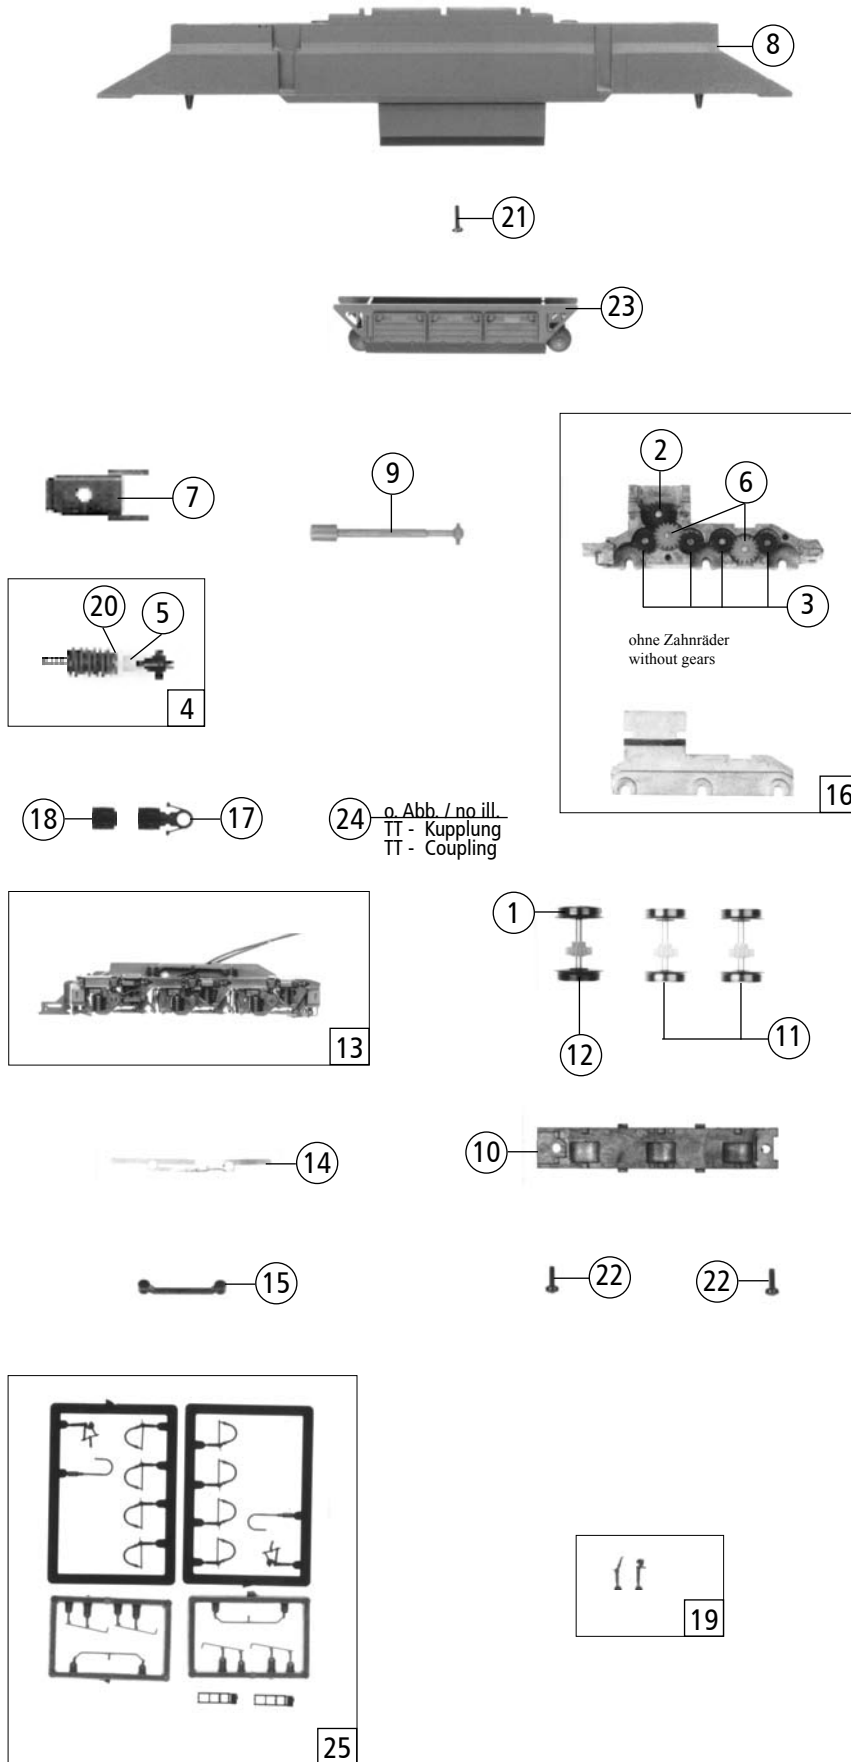

36220			132	=
Pos. Nr. Pos.no.	Beschreibung Description	Art.-Nr. Art.no.	Preisgruppe Price bracket	
1	Hafring N 8-10mm 0,3 Traction tyre set	85611	17	
2	Schneckenzahnrad Z=19/14 M=0.3 Gear Z=19/14 M=0.3	86400	3	
3	Zahnrad Z=14 gerade M=0.3 rot Gear Z=14 gerade M=0.3 red	86496	2	
4	Schneckensatz Worm set	86979	24	
5	Schneckenlager Worm axle bearing	89750	4	
6	Zwischenzahnrad Gear between	97738	3	
7	Schneckendeckel Worm cover	100786	2	
8	Grundrahmen Frame	107644	23	
9	Kardanwelle Cardan shaft	107646	3	
10	Getriebeboden Gear bottom	107649	5	
11	Radsatz ohne Hafring Wheelset without traction tyre	107650	16	
12	Radsatz mit 2 Hafringen Wheelset with traction tyre	107651	18	
13	Blende kpl. Bogie frame assembly	107652	23	
14	Radkontakt Wheel current contact strip	108045	3	
15	Kontakthalter Contact holder	108046	2	
16	Getriebesatz ohne Zahnäder Gear part set without gears	108048	9	
17	Kupplungskammer Coupling holder	108090	2	
18	Kupplungsdeckel Coupling cover	108091	2	
19	Bremsschlauch+Kupplungshaken Air-brake hose and coupling hook	109329	6	
20	Scheibe Disc	112394	3	
21	Schraube M1.6x6 Screw M1.6x6	113069	2	
22	GF-Schraube M1.6x4 GF-Screw M1.6x4	114850	2	
23	Tank Tank	107645	3	
24	TT - Kupplung o. Abb. TT - Coupling no ill.	124371	19	
25	Zurüstbeutel Bag with accessories	124404	15