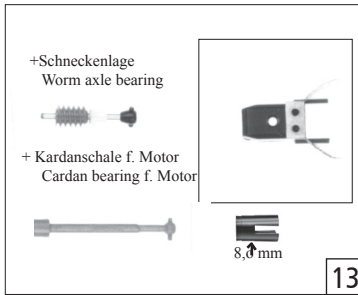

Symbolische Darstellung
Symbolic Illustration

Pos. Nr. Pos.no.	Beschreibung Description	Art.-Nr. Art.no.	Preisgruppe Price bracket
36206	RN 232	=	
36207	EKO DE 300	=	
1	Motor Motor	85125	55
2	Steckplatine Printed	87829	20
3	Platine komplett Printed circuit assembly	87859	38
4	Puffer flach Buffer flat	107658	4
5	Puffer gewölbt Buffer vaulted	117659	4
6	Drahtlampe T3/4 16V 30mA Light bulb T3/4 16V 30mA	108616	10
7	GF-Schraube M2x5 GF-Screw M2x5	114966	2
8	Fenster und Glasteilesatz Window-and light transmission set	200028	28
9	Gehäuseteilesatz Parts set Body	200029	20
10	Gehäuse komplet Betr.Nr. 232 902-7 Kasing assembly Loco no. 232 902-7	200030	66
Abweichende Teile 36207 Variant Part 36207			
11	Fenster und Glasteilesatz Window-and light transmission set	200038	28
12	Gehäuseteilesatz Parts set Body	200039	20
13	Gehäuse komplet Betr.Nr. 300.2 Kasing assembly Loco no. 300.2	200040	66

Änderungen in Konstruktion und Ausführung vorbehalten
We reserve the right to change the construction and specification

36206	RN	232	=	
36207	EKO DE	300	=	

Pos. Nr. Pos.no.	Beschreibung Description	Art.-Nr. Art.no.	Preisgruppe Price bracket
1	Hafring N 8-10mm 0,3 Traction tyre set	85611	17
2	Schneckenzahnrad Z=19/14 M=0.3 Gear Z=19/14 M=0.3	86400	3
3	Zahnrad Z=14 gerade M=0.3 rot Gear Z=14 gerade M=0.3 red	86496	2
4	Zwischenzahnrad Gear between	97738	3
5	Grundrahmen Frame	109318	23
6	Tank Tank	109319	3
7	Zurüstbeutel Bag with accessories	109330	15
8	Kupplung kpl. Coupling assembly	109333	5
9	Schraube M1.6x6 Screw M1.6x6	113069	2
10	GF-Schraube M1.6x4 GF-Screw M1.6x4	114850	2
11	Blende kpl. Bogie frame assembly	200031	25
12	Getriebesatz ohne Zahnräder Gear part set without gears	200032	24
13	Antriebsatz Driver set	200033	34
14	Teilesatz Räder Wheelset	200034	30