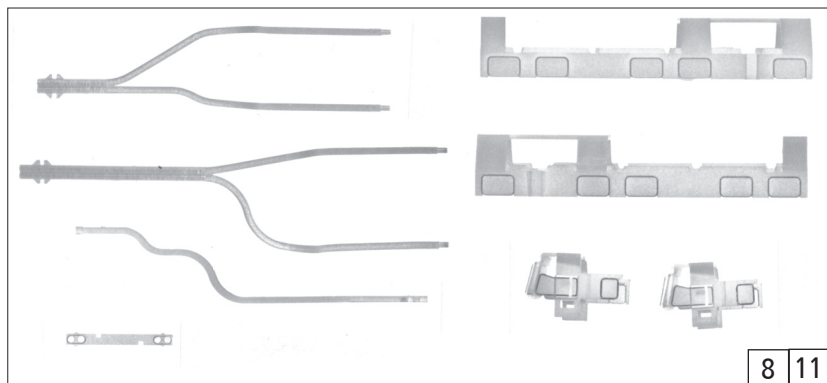

Symbolische Darstellung
Symbolic Illustration

Pos. Nr. Pos.no.	Beschreibung Description	Art.-Nr. Art.no.	Preisgruppe Price bracket
36206	RN 232	=	
36207	EKO DE 300	=	
1	Motor Motor	85125	55
2	Steckplatine Printed	87829	20
3	Platine komplett Printed circuit assembly	87859	38
4	Puffer flach Buffer flat	107658	4
5	Puffer gewölbt Buffer vaulted	117659	4
6	Drahtlampe T3/4 16V 30mA Light bulb T3/4 16V 30mA	108616	10
7	GF-Schraube M2x5 GF-Screw M2x5	114966	2
8	Fenster und Glasteilesatz Window-and light transmission set	200028	28
9	Gehäuseteilesatz Parts set Body	200029	20
10	Gehäuse komplet Betr.Nr. 232 902-7 Kasing assembly Loco no. 232 902-7	200030	66
Abweichende Teile 36207 Variant Part 36207			
11	Fenster und Glasteilesatz Window-and light transmission set	200038	28
12	Gehäuseteilesatz Parts set Body	200039	20
13	Gehäuse komplet Betr.Nr. 300.2 Kasing assembly Loco no. 300.2	200040	66

Änderungen in Konstruktion und Ausführung vorbehalten
We reserve the right to change the construction and specification

36206	RN	232	=	
36207	EKO DE	300	=	

Pos. Nr. Pos.no.	Beschreibung Description	Art.-Nr. Art.no.	Preisgruppe Price bracket
1	Hafring N 8-10mm 0,3 Traction tyre set	85611	17
2	Schneckenzahnrad Z=19/14 M=0.3 Gear Z=19/14 M=0.3	86400	3
3	Zahnrad Z=14 gerade M=0.3 rot Gear Z=14 gerade M=0.3 red	86496	2
4	Zwischenzahnrad Gear between	97738	3
5	Grundrahmen Frame	109318	23
6	Tank Tank	109319	3
7	Zurüstbeutel Bag with accessories	109330	15
8	Kupplung kpl. Coupling assembly	109333	5
9	Schraube M1.6x6 Screw M1.6x6	113069	2
10	GF-Schraube M1.6x4 GF-Screw M1.6x4	114850	2
11	Blende kpl. Bogie frame assembly	200031	25
12	Getriebesatz ohne Zahnräder Gear part set without gears	200032	24
13	Antriebsatz Driver set	200033	34
14	Teilesatz Räder Wheelset	200034	30