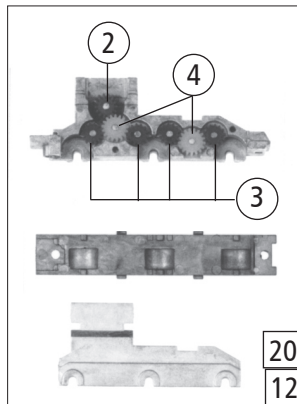

Symbolische Darstellung
Symbolic Illustration

Pos. Nr. Pos.no.	Beschreibung Description	Art.-Nr. Art.no.	Preisgruppe Price bracket
36206	RN 232	=	
36207	EKO DE 300	=	
1	Motor Motor	85125	55
2	Steckplatine Printed	87829	20
3	Platine komplett Printed circuit assembly	87859	38
4	Puffer flach Buffer flat	107658	4
5	Puffer gewölbt Buffer vaulted	117659	4
6	Drahtlampe T3/4 16V 30mA Light bulb T3/4 16V 30mA	108616	10
7	GF-Schraube M2x5 GF-Screw M2x5	114966	2
8	Fenster und Glasteilesatz Window-and light transmission set	200028	28
9	Gehäuseteilesatz Parts set Body	200029	20
10	Gehäuse komplet Betr.Nr. 232 902-7 Kasing assembly Loco no. 232 902-7	200030	66
Abweichende Teile 36207 Variant Part 36207			
11	Fenster und Glasteilesatz Window-and light transmission set	200038	28
12	Gehäuseteilesatz Parts set Body	200039	20
13	Gehäuse komplet Betr.Nr. 300.2 Kasing assembly Loco no. 300.2	200040	66

Änderungen in Konstruktion und Ausführung vorbehalten
We reserve the right to change the construction and specification

36206	RN	232	=	
36207	EKO DE	300	=	

Pos. Nr. Pos.no.	Beschreibung Description	Art.-Nr. Art.no.	Preisgruppe Price bracket
1	Hafring N 8-10mm 0,3 Traction tyre set	85611	17
2	Schneckenzahnrad Z=19/14 M=0.3 Gear Z=19/14 M=0.3	86400	3
3	Zahnrad Z=14 gerade M=0.3 rot Gear Z=14 gerade M=0.3 red	86496	2
4	Zwischenzahnrad Gear between	97738	3
5	Grundrahmen Frame	109318	23
6	Tank Tank	109319	3
7	Zurüstbeutel Bag with accessories	109330	15
8	Kupplung kpl. Coupling assembly	109333	5
9	Schraube M1.6x6 Screw M1.6x6	113069	2
10	GF-Schraube M1.6x4 GF-Screw M1.6x4	114850	2
11	Blende kpl. Bogie frame assembly	200031	25
12	Getriebesatz ohne Zahnräder Gear part set without gears	200032	24
13	Antriebsatz Driver set	200033	34
14	Teilesatz Räder Wheelset	200034	30