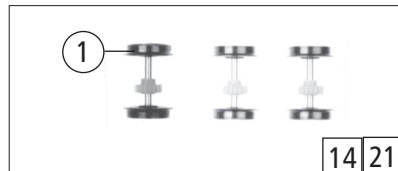

Symbolische Darstellung
Symbolic Illustration

Pos. Nr. Pos.no.	Beschreibung Description	Art.-Nr. Art.no.	Preisgruppe Price bracket
36206	RN 232	=	
36207	EKO DE 300	=	
1	Motor Motor	85125	55
2	Steckplatine Printed	87829	20
3	Platine komplett Printed circuit assembly	87859	38
4	Puffer flach Buffer flat	107658	4
5	Puffer gewölbt Buffer vaulted	117659	4
6	Drahtlampe T3/4 16V 30mA Light bulb T3/4 16V 30mA	108616	10
7	GF-Schraube M2x5 GF-Screw M2x5	114966	2
8	Fenster und Glasteilesatz Window-and light transmission set	200028	28
9	Gehäuseteilesatz Parts set Body	200029	20
10	Gehäuse komplet Betr.Nr. 232 902-7 Kasing assembly Loco no. 232 902-7	200030	66
Abweichende Teile 36207 Variant Part 36207			
11	Fenster und Glasteilesatz Window-and light transmission set	200038	28
12	Gehäuseteilesatz Parts set Body	200039	20
13	Gehäuse komplet Betr.Nr. 300.2 Kasing assembly Loco no. 300.2	200040	66

Änderungen in Konstruktion und Ausführung vorbehalten
We reserve the right to change the construction and specification

36206	RN	232	=	
36207	EKO DE	300	=	

Pos. Nr. Pos.no.	Beschreibung Description	Art.-Nr. Art.no.	Preisgruppe Price bracket
1	Hafring N 8-10mm 0,3 Traction tyre set	85611	17
2	Schneckenzahnrad Z=19/14 M=0.3 Gear Z=19/14 M=0.3	86400	3
3	Zahnrad Z=14 gerade M=0.3 rot Gear Z=14 gerade M=0.3 red	86496	2
4	Zwischenzahnrad Gear between	97738	3
5	Grundrahmen Frame	109318	23
6	Tank Tank	109319	3
7	Zurüstbeutel Bag with accessories	109330	15
8	Kupplung kpl. Coupling assembly	109333	5
9	Schraube M1.6x6 Screw M1.6x6	113069	2
10	GF-Schraube M1.6x4 GF-Screw M1.6x4	114850	2
11	Blende kpl. Bogie frame assembly	200031	25
12	Getriebesatz ohne Zahnräder Gear part set without gears	200032	24
13	Antriebsatz Driver set	200033	34
14	Teilesatz Räder Wheelset	200034	30