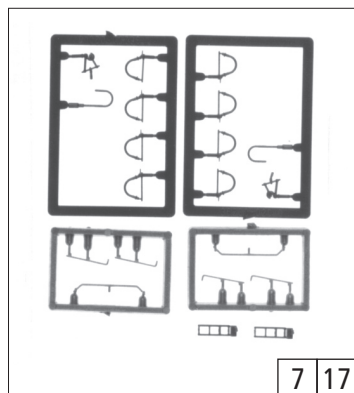

Symbolische Darstellung
Symbolic Illustration

Pos. Nr. Pos.no.	Beschreibung Description	Art.-Nr. Art.no.	Preisgruppe Price bracket
36206	RN 232	=	
36207	EKO DE 300	=	
1	Motor Motor	85125	55
2	Steckplatine Printed	87829	20
3	Platine komplett Printed circuit assembly	87859	38
4	Puffer flach Buffer flat	107658	4
5	Puffer gewölbt Buffer vaulted	117659	4
6	Drahtlampe T3/4 16V 30mA Light bulb T3/4 16V 30mA	108616	10
7	GF-Schraube M2x5 GF-Screw M2x5	114966	2
8	Fenster und Glasteilesatz Window-and light transmission set	200028	28
9	Gehäuseteilesatz Parts set Body	200029	20
10	Gehäuse komplet Betr.Nr. 232 902-7 Kasing assembly Loco no. 232 902-7	200030	66
Abweichende Teile 36207 Variant Part 36207			
11	Fenster und Glasteilesatz Window-and light transmission set	200038	28
12	Gehäuseteilesatz Parts set Body	200039	20
13	Gehäuse komplet Betr.Nr. 300.2 Kasing assembly Loco no. 300.2	200040	66

Änderungen in Konstruktion und Ausführung vorbehalten
We reserve the right to change the construction and specification

36206	RN	232	=	
36207	EKO DE	300	=	

Pos. Nr. Pos.no.	Beschreibung Description	Art.-Nr. Art.no.	Preisgruppe Price bracket
1	Hafring N 8-10mm 0,3 Traction tyre set	85611	17
2	Schneckenzahnrad Z=19/14 M=0.3 Gear Z=19/14 M=0.3	86400	3
3	Zahnrad Z=14 gerade M=0.3 rot Gear Z=14 gerade M=0.3 red	86496	2
4	Zwischenzahnrad Gear between	97738	3
5	Grundrahmen Frame	109318	23
6	Tank Tank	109319	3
7	Zurüstbeutel Bag with accessories	109330	15
8	Kupplung kpl. Coupling assembly	109333	5
9	Schraube M1.6x6 Screw M1.6x6	113069	2
10	GF-Schraube M1.6x4 GF-Screw M1.6x4	114850	2
11	Blende kpl. Bogie frame assembly	200031	25
12	Getriebesatz ohne Zahnräder Gear part set without gears	200032	24
13	Antriebsatz Driver set	200033	34
14	Teilesatz Räder Wheelset	200034	30