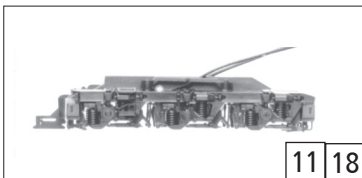

Symbolische Darstellung
Symbolic Illustration

Pos. Nr. Pos.no.	Beschreibung Description	Art.-Nr. Art.no.	Preisgruppe Price bracket
36206	RN 232	=	
36207	EKO DE 300	=	
1	Motor Motor	85125	55
2	Steckplatine Printed	87829	20
3	Platine komplett Printed circuit assembly	87859	38
4	Puffer flach Buffer flat	107658	4
5	Puffer gewölbt Buffer vaulted	117659	4
6	Drahtlampe T3/4 16V 30mA Light bulb T3/4 16V 30mA	108616	10
7	GF-Schraube M2x5 GF-Screw M2x5	114966	2
8	Fenster und Glasteilesatz Window-and light transmission set	200028	28
9	Gehäuseteilesatz Parts set Body	200029	20
10	Gehäuse komplet Betr.Nr. 232 902-7 Kasing assembly Loco no. 232 902-7	200030	66
Abweichende Teile 36207 Variant Part 36207			
11	Fenster und Glasteilesatz Window-and light transmission set	200038	28
12	Gehäuseteilesatz Parts set Body	200039	20
13	Gehäuse komplet Betr.Nr. 300.2 Kasing assembly Loco no. 300.2	200040	66

Änderungen in Konstruktion und Ausführung vorbehalten
We reserve the right to change the construction and specification

36206	RN	232	=	
36207	EKO DE	300	=	

Pos. Nr. Pos.no.	Beschreibung Description	Art.-Nr. Art.no.	Preisgruppe Price bracket
1	Hafring N 8-10mm 0,3 Traction tyre set	85611	17
2	Schneckenzahnrad Z=19/14 M=0.3 Gear Z=19/14 M=0.3	86400	3
3	Zahnrad Z=14 gerade M=0.3 rot Gear Z=14 gerade M=0.3 red	86496	2
4	Zwischenzahnrad Gear between	97738	3
5	Grundrahmen Frame	109318	23
6	Tank Tank	109319	3
7	Zurüstbeutel Bag with accessories	109330	15
8	Kupplung kpl. Coupling assembly	109333	5
9	Schraube M1.6x6 Screw M1.6x6	113069	2
10	GF-Schraube M1.6x4 GF-Screw M1.6x4	114850	2
11	Blende kpl. Bogie frame assembly	200031	25
12	Getriebesatz ohne Zahnräder Gear part set without gears	200032	24
13	Antriebsatz Driver set	200033	34
14	Teilesatz Räder Wheelset	200034	30