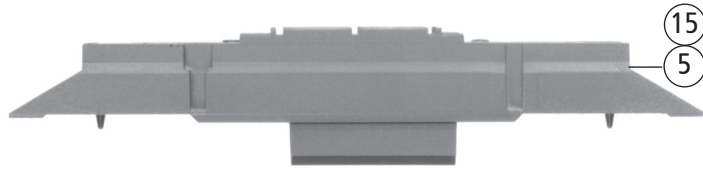

Symbolische Darstellung
Symbolic Illustration

Pos. Nr. Pos.no.	Beschreibung Description	Art.-Nr. Art.no.	Preisgruppe Price bracket
36206	RN 232	=	
36207	EKO DE 300	=	
1	Motor Motor	85125	55
2	Steckplatine Printed	87829	20
3	Platine komplett Printed circuit assembly	87859	38
4	Puffer flach Buffer flat	107658	4
5	Puffer gewölbt Buffer vaulted	117659	4
6	Drahtlampe T3/4 16V 30mA Light bulb T3/4 16V 30mA	108616	10
7	GF-Schraube M2x5 GF-Screw M2x5	114966	2
8	Fenster und Glasteilesatz Window-and light transmission set	200028	28
9	Gehäuseteilesatz Parts set Body	200029	20
10	Gehäuse komplet Betr.Nr. 232 902-7 Kasing assembly Loco no. 232 902-7	200030	66
Abweichende Teile 36207 Variant Part 36207			
11	Fenster und Glasteilesatz Window-and light transmission set	200038	28
12	Gehäuseteilesatz Parts set Body	200039	20
13	Gehäuse komplet Betr.Nr. 300.2 Kasing assembly Loco no. 300.2	200040	66

Änderungen in Konstruktion und Ausführung vorbehalten
We reserve the right to change the construction and specification

36206	RN	232	=	
36207	EKO DE	300	=	

Pos. Nr. Pos.no.	Beschreibung Description	Art.-Nr. Art.no.	Preisgruppe Price bracket
1	Hafring N 8-10mm 0,3 Traction tyre set	85611	17
2	Schneckenzahnrad Z=19/14 M=0.3 Gear Z=19/14 M=0.3	86400	3
3	Zahnrad Z=14 gerade M=0.3 rot Gear Z=14 gerade M=0.3 red	86496	2
4	Zwischenzahnrad Gear between	97738	3
5	Grundrahmen Frame	109318	23
6	Tank Tank	109319	3
7	Zurüstbeutel Bag with accessories	109330	15
8	Kupplung kpl. Coupling assembly	109333	5
9	Schraube M1.6x6 Screw M1.6x6	113069	2
10	GF-Schraube M1.6x4 GF-Screw M1.6x4	114850	2
11	Blende kpl. Bogie frame assembly	200031	25
12	Getriebesatz ohne Zahnräder Gear part set without gears	200032	24
13	Antriebsatz Driver set	200033	34
14	Teilesatz Räder Wheelset	200034	30