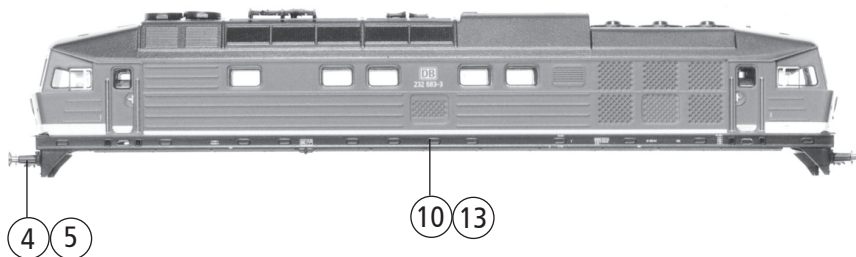

Symbolische Darstellung
Symbolic Illustration

Pos. Nr. Pos.no.	Beschreibung Description	Art.-Nr. Art.no.	Preisgruppe Price bracket
36206	RN 232	=	
36207	EKO DE 300	=	
1	Motor Motor	85125	55
2	Steckplatine Printed	87829	20
3	Platine komplett Printed circuit assembly	87859	38
4	Puffer flach Buffer flat	107658	4
5	Puffer gewölbt Buffer vaulted	117659	4
6	Drahtlampe T3/4 16V 30mA Light bulb T3/4 16V 30mA	108616	10
7	GF-Schraube M2x5 GF-Screw M2x5	114966	2
8	Fenster und Glasteilesatz Window-and light transmission set	200028	28
9	Gehäuseteilesatz Parts set Body	200029	20
10	Gehäuse komplet Betr.Nr. 232 902-7 Kasing assembly Loco no. 232 902-7	200030	66
Abweichende Teile 36207 Variant Part 36207			
11	Fenster und Glasteilesatz Window-and light transmission set	200038	28
12	Gehäuseteilesatz Parts set Body	200039	20
13	Gehäuse komplet Betr.Nr. 300.2 Kasing assembly Loco no. 300.2	200040	66

Änderungen in Konstruktion und Ausführung vorbehalten
We reserve the right to change the construction and specification

36206	RN	232	=	
36207	EKO DE	300	=	

Pos. Nr. Pos.no.	Beschreibung Description	Art.-Nr. Art.no.	Preisgruppe Price bracket
1	Hafring N 8-10mm 0,3 Traction tyre set	85611	17
2	Schneckenzahnrad Z=19/14 M=0.3 Gear Z=19/14 M=0.3	86400	3
3	Zahnrad Z=14 gerade M=0.3 rot Gear Z=14 gerade M=0.3 red	86496	2
4	Zwischenzahnrad Gear between	97738	3
5	Grundrahmen Frame	109318	23
6	Tank Tank	109319	3
7	Zurüstbeutel Bag with accessories	109330	15
8	Kupplung kpl. Coupling assembly	109333	5
9	Schraube M1.6x6 Screw M1.6x6	113069	2
10	GF-Schraube M1.6x4 GF-Screw M1.6x4	114850	2
11	Blende kpl. Bogie frame assembly	200031	25
12	Getriebesatz ohne Zahnräder Gear part set without gears	200032	24
13	Antriebsatz Driver set	200033	34
14	Teilesatz Räder Wheelset	200034	30