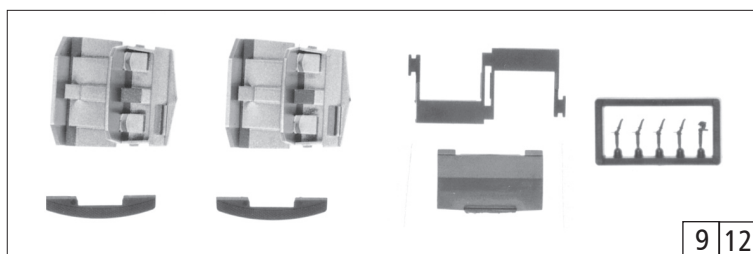

Symbolische Darstellung
Symbolic Illustration

Pos. Nr. Pos.no.	Beschreibung Description	Art.-Nr. Art.no.	Preisgruppe Price bracket
36206	RN 232	=	
36207	EKO DE 300	=	
1	Motor Motor	85125	55
2	Steckplatine Printed	87829	20
3	Platine komplett Printed circuit assembly	87859	38
4	Puffer flach Buffer flat	107658	4
5	Puffer gewölbt Buffer vaulted	117659	4
6	Drahtlampe T3/4 16V 30mA Light bulb T3/4 16V 30mA	108616	10
7	GF-Schraube M2x5 GF-Screw M2x5	114966	2
8	Fenster und Glasteilesatz Window-and light transmission set	200028	28
9	Gehäuseteilesatz Parts set Body	200029	20
10	Gehäuse komplet Betr.Nr. 232 902-7 Kasing assembly Loco no. 232 902-7	200030	66
Abweichende Teile 36207 Variant Part 36207			
11	Fenster und Glasteilesatz Window-and light transmission set	200038	28
12	Gehäuseteilesatz Parts set Body	200039	20
13	Gehäuse komplet Betr.Nr. 300.2 Kasing assembly Loco no. 300.2	200040	66

Änderungen in Konstruktion und Ausführung vorbehalten
We reserve the right to change the construction and specification

36206	RN	232	=	
36207	EKO DE	300	=	

Pos. Nr. Pos.no.	Beschreibung Description	Art.-Nr. Art.no.	Preisgruppe Price bracket
1	Hafring N 8-10mm 0,3 Traction tyre set	85611	17
2	Schneckenzahnrad Z=19/14 M=0.3 Gear Z=19/14 M=0.3	86400	3
3	Zahnrad Z=14 gerade M=0.3 rot Gear Z=14 gerade M=0.3 red	86496	2
4	Zwischenzahnrad Gear between	97738	3
5	Grundrahmen Frame	109318	23
6	Tank Tank	109319	3
7	Zurüstbeutel Bag with accessories	109330	15
8	Kupplung kpl. Coupling assembly	109333	5
9	Schraube M1.6x6 Screw M1.6x6	113069	2
10	GF-Schraube M1.6x4 GF-Screw M1.6x4	114850	2
11	Blende kpl. Bogie frame assembly	200031	25
12	Getriebesatz ohne Zahnräder Gear part set without gears	200032	24
13	Antriebsatz Driver set	200033	34
14	Teilesatz Räder Wheelset	200034	30