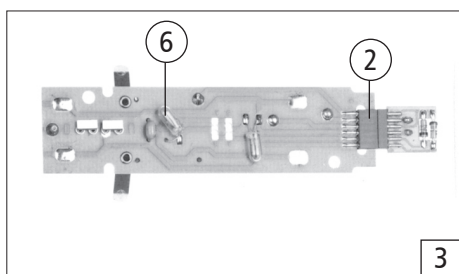

Symbolische Darstellung
Symbolic Illustration

Pos. Nr. Pos.no.	Beschreibung Description	Art.-Nr. Art.no.	Preisgruppe Price bracket
36206	RN 232	=	
36207	EKO DE 300	=	
1	Motor Motor	85125	55
2	Steckplatine Printed	87829	20
3	Platine komplett Printed circuit assembly	87859	38
4	Puffer flach Buffer flat	107658	4
5	Puffer gewölbt Buffer vaulted	117659	4
6	Drahtlampe T3/4 16V 30mA Light bulb T3/4 16V 30mA	108616	10
7	GF-Schraube M2x5 GF-Screw M2x5	114966	2
8	Fenster und Glasteilesatz Window-and light transmission set	200028	28
9	Gehäuseteilesatz Parts set Body	200029	20
10	Gehäuse komplet Betr.Nr. 232 902-7 Kasing assembly Loco no. 232 902-7	200030	66
Abweichende Teile 36207 Variant Part 36207			
11	Fenster und Glasteilesatz Window-and light transmission set	200038	28
12	Gehäuseteilesatz Parts set Body	200039	20
13	Gehäuse komplet Betr.Nr. 300.2 Kasing assembly Loco no. 300.2	200040	66

Änderungen in Konstruktion und Ausführung vorbehalten
We reserve the right to change the construction and specification

36206	RN	232	=	
36207	EKO DE	300	=	

Pos. Nr. Pos.no.	Beschreibung Description	Art.-Nr. Art.no.	Preisgruppe Price bracket
1	Hafring N 8-10mm 0,3 Traction tyre set	85611	17
2	Schneckenzahnrad Z=19/14 M=0.3 Gear Z=19/14 M=0.3	86400	3
3	Zahnrad Z=14 gerade M=0.3 rot Gear Z=14 gerade M=0.3 red	86496	2
4	Zwischenzahnrad Gear between	97738	3
5	Grundrahmen Frame	109318	23
6	Tank Tank	109319	3
7	Zurüstbeutel Bag with accessories	109330	15
8	Kupplung kpl. Coupling assembly	109333	5
9	Schraube M1.6x6 Screw M1.6x6	113069	2
10	GF-Schraube M1.6x4 GF-Screw M1.6x4	114850	2
11	Blende kpl. Bogie frame assembly	200031	25
12	Getriebesatz ohne Zahnräder Gear part set without gears	200032	24
13	Antriebsatz Driver set	200033	34
14	Teilesatz Räder Wheelset	200034	30