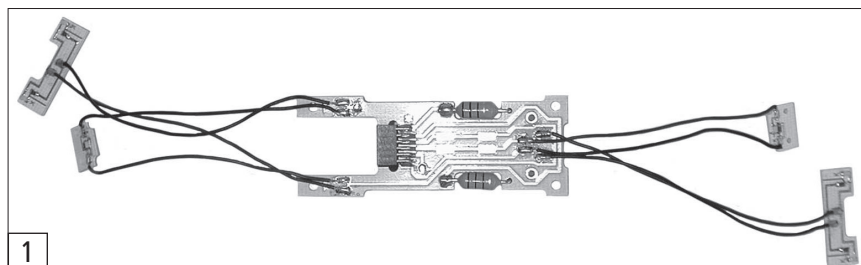

19 o. Abb. / no ill.  
Lautsprecher  
Loudspeaker

18 o. Abb. / no ill.  
Loksound micro  
Loco sound micro

Pos. Nr. Pos. no.	Beschreibung Description	Art.-Nr. Art. no.	Preisgruppe Price bracket
1	Platine komplett m. LED Platine Printed circuit assembly w. LED	126403	57
2	Puffer rund TT Buffer round TT	126415	2
3	Stingriff Handrail in front	126414	3
4	Schallkapsel Sound capsule	127026	4
5	Umlauf lackiert Running board coated	126413	5
6	TS-Führerstand -himmel .... Part set drivers cab	126398	10
7	GF-Schraube M1,6X4 GF-Screw M1,6x4	114850	2
8	TS-Deichsel, Maschineneinrichtung... Part set drawbar, machineinterior,....	126401	19
9	TS-Dachdeckel u. Dachlüfter Part set roof cover a. roof exhauster	126412	12
10	Gehäuse kpl. Betr.nr. 120 035-1 Body assembly Loco no. 120 035-1	128352	66
11	TS-Fenster u. Lichtleiter Part set window a. light transmission bar	126411	17
12	Motor Motor	85144	55
13	Kardanschale Cardan bearing	87104	3
14	TS-Kardanschale u. Kardanwelle Part set cardan bearing a. cardan shaft	126402	10
15	Schneckensatz Worm set	86979	24
16	Schneckenachslager Bearing for worm axle	89750	4
17	Beilagscheibe Washer	120735	2
18	Loksound micro Loco sound micro	126417	80
19	Lautsprecher Loudspeaker	126668	24