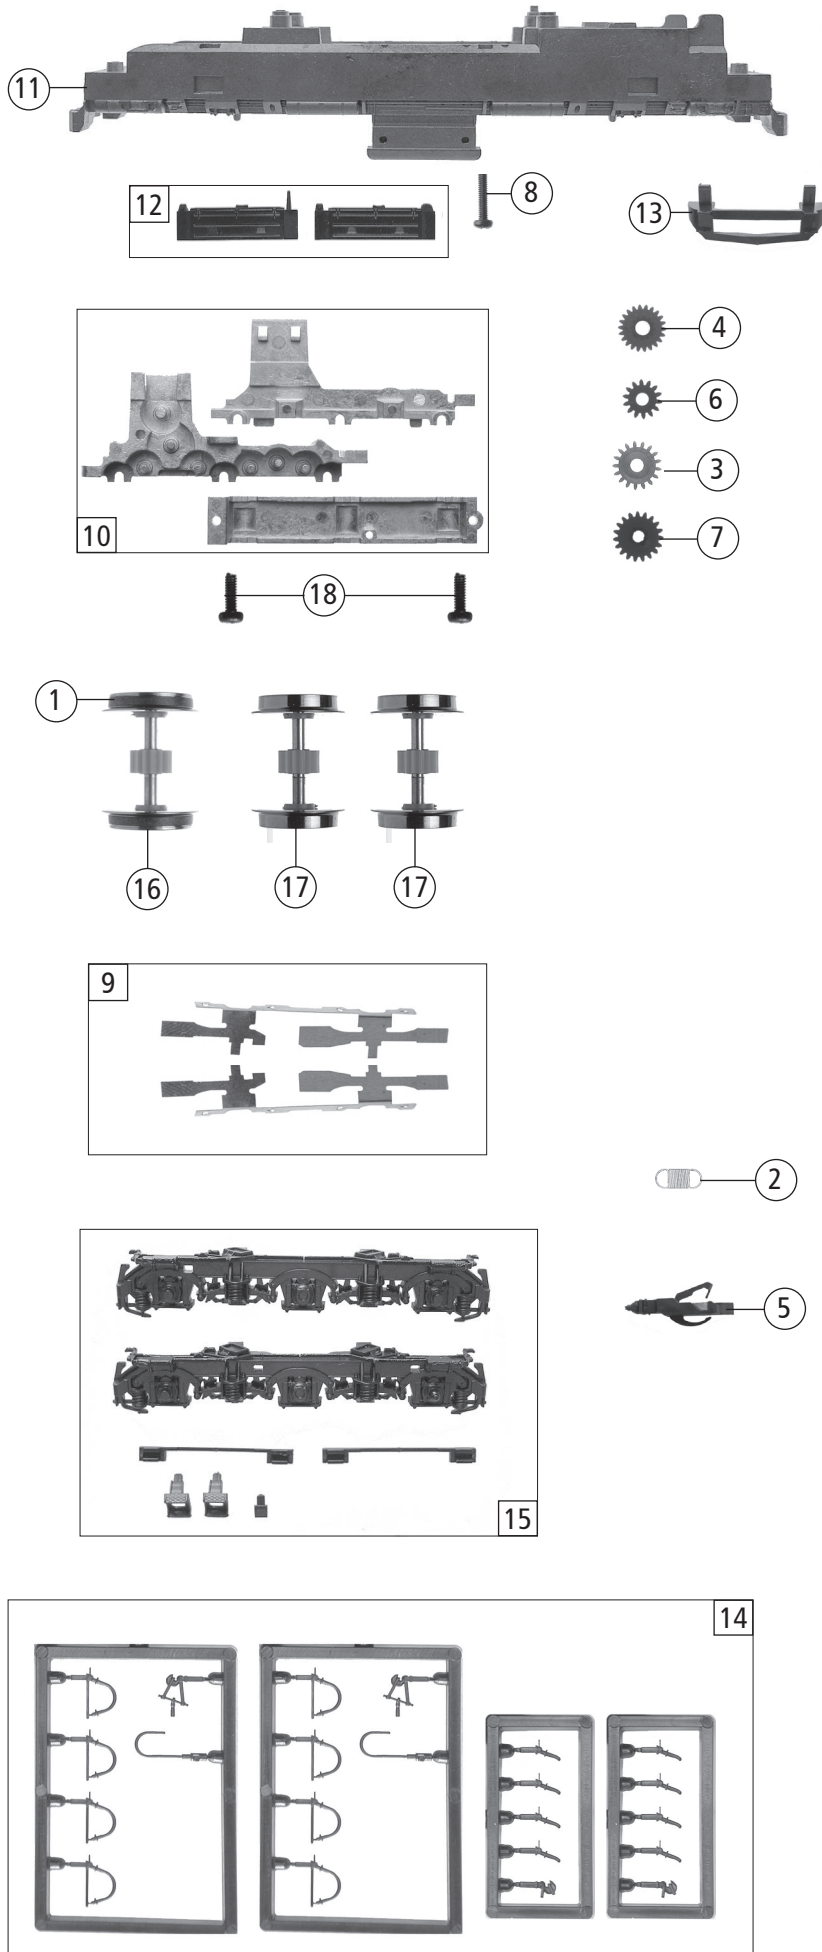

Änderungen in Konstruktion und Ausführung vorbehalten  
We reserve the right to change the construction and specification

35003		DR	BR 120	=	🔊	
Pos. Nr. Pos. no.	Beschreibung Description	Art.-Nr. Art. no.	Preisgruppe Price bracket			
1	Haftrings.10Stk. 8-10mm 0,3 Set with traction tires 10 pieces	85611	17			
2	Zugfeder Spring	86249	2			
3	Zwischenzahnrad Z=17 M=0,3 Between gear Z=17 M=0,3	97738	2			
4	Schnecken Zahnrad Z=22/12 M=0,3 Worm gear Z=22/12 M=0,3	86482	3			
5	TT-Kupplung neu Tilling TT-Coupling new Tilling	124371	6			
6	Zahnrad Z=14 M=0,3 Gear Z=14 M=0,3	86496	2			
7	Zahnrad Z=19 Gear Z=19	86499	2			
8	Schraube M1,6x6mm Screw M1,6x6mm	113069	2			
9	TS-Radkontakt li. u. re. Part set wheel current contact strip le. a. ri.	126416	7			
10	Teilesatz Getriebe Part set gesr	126408	15			
11	Grundrahmen Main frame	126397	23			
12	Tankbehälter links u. rechts Tank box left a. right	126399	6			
13	Schienenräumer Track sweeper	126400	4			
14	Zurüstbeutel Bag with accessories	126406	15			
15	TS-Blende links u. rechts Part set bogie frame left a. right	126410	24			
16	Radsatz mit 2 Haftringen Wheelset with 2 traction tyres	126409	20			
17	Radsatz ohne Haftringe Wheelset without traction tyres	126407	18			
18	GF-Schraube M1,6X4 GF-Screw M1,6x4	114850	2			