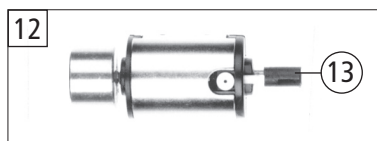

Pos. Nr. Pos. no.	Beschreibung Description	Art.-Nr. Art. no.	Preisgruppe Price bracket
1	Platine komplett m. LED Platine Printed circuit assembly w. LED	126403	57
2	Puffer rund TT Buffer round TT	126415	2
3	Stingriff Handrail in front	126414	3
4	Schallkapsel Sound capsule	127026	4
5	Umlauf lackiert Running board coated	126413	5
6	TS-Führerstand -himmel .... Part set drivers cab	126398	10
7	GF-Schraube M1,6X4 GF-Screw M1,6x4	114850	2
8	TS-Deichsel, Maschineneinrichtung... Part set drawbar, machineinterior,....	126401	19
9	TS-Dachdeckel u. Dachlüfter Part set roof cover a. roof exhauster	126412	12
10	Gehäuse kpl. Betr.nr. 120 035-1 Body assembly Loco no. 120 035-1	128352	66
11	TS-Fenster u. Lichtleiter Part set window a. light transmission bar	126411	17
12	Motor Motor	85144	55
13	Kardanschale Cardan bearing	87104	3
14	TS-Kardanschale u. Kardanwelle Part set cardan bearing a. cardan shaft	126402	10
15	Schneckensatz Worm set	86979	24
16	Schneckenachslager Bearing for worm axle	89750	4
17	Beilagscheibe Washer	120735	2
18	Loksound micro Loco sound micro	126417	80
19	Lautsprecher Loudspeaker	126668	24

Änderungen in Konstruktion und Ausführung vorbehalten
We reserve the right to change the construction and specification