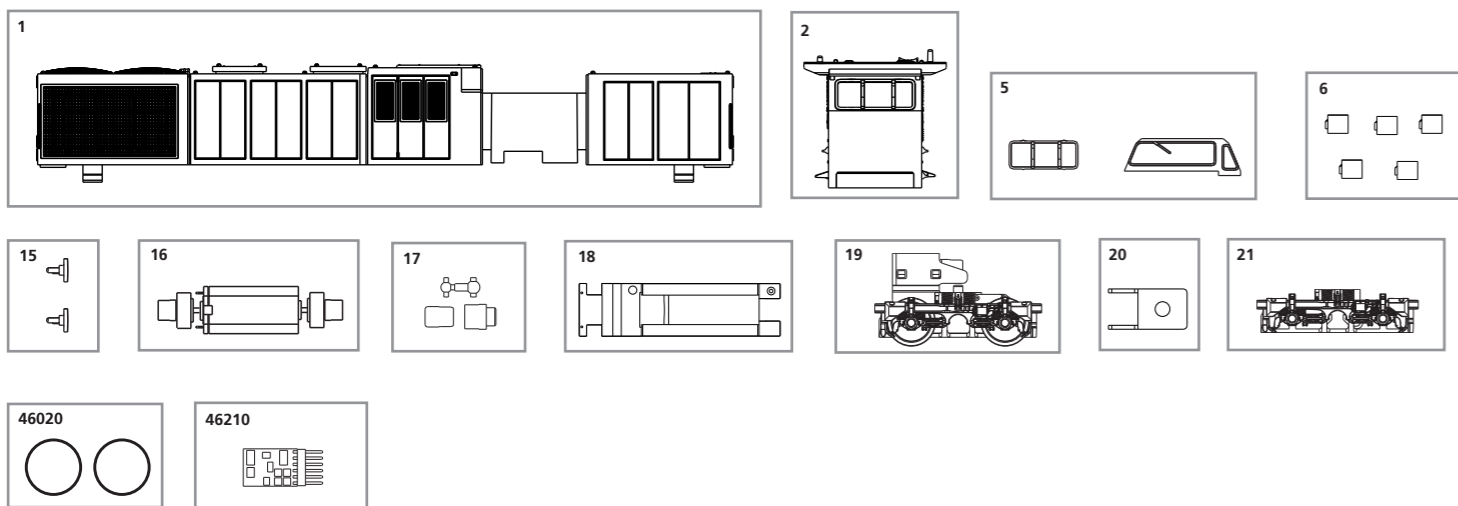

ERSATZTEILE DIESELLOKOMOTIVE G1206_TT

Spare parts · Pièces détachées · Parti di ricambio · Repuestos · 配件 · Reserveonderdelen · Części zamienne · Запасные части · Náhradní díly

Bei Ersatzteilanforderung bitte immer die vollständige Ersatzteil-Nr. angeben. · Please order the wanted spare part with the complete spare part item number.
订购配件时请附上完整的配件号码。 · Pour commander des pièces de rechange, ne pas oublier de donner le Numéro d'Article de la pièce demandée.