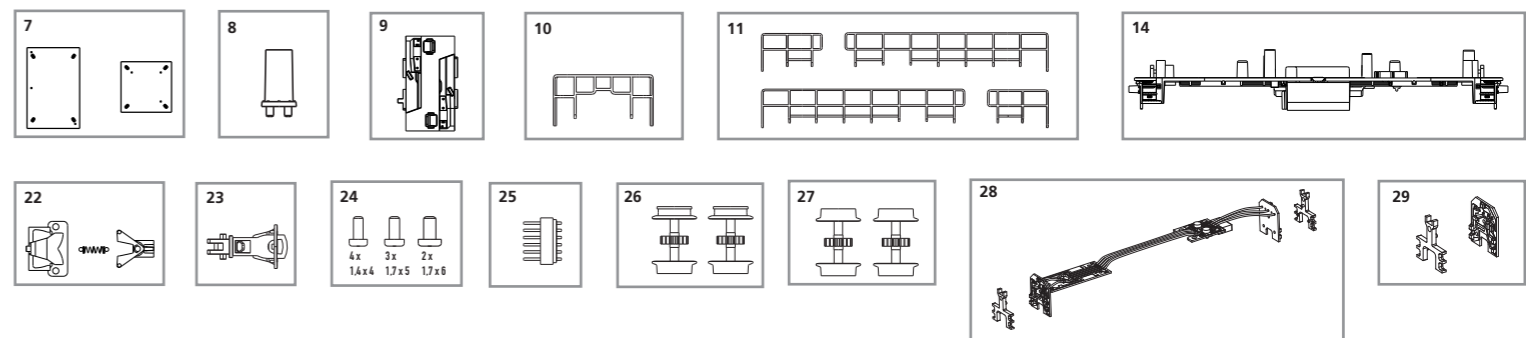

ET-Nr.:	Bezeichnung:	Description:	Désignation:	Descrizione:	Descripción:	PG*
47224-01	Gehäuse, bedruckt (mit Lichtkörpern)	Body, decorated (with light bars)	Boîtier décorée (avec conduits de lumière)	Carrozzeria completa (con conduttori luci)	Carrocería decorada (con /conductor de luz)	12
47224-02	Führerhaus, vollständig	Driver cap, complete	Cabine complète	Cabina, completamente	Cabina de maquinista compl.	11
71404-05	Fenster	Windows	Fenêtres	Finestre	Ventana	8
47220-06	Leuchtkörper (5 Stck.)	Lights bars (set of 5)	Bloc optique de phares (5 u.)	Corpo lampadina (5 pezzi)	Conjunto iluminación (5 u.)	7
47224-07	Deckel Gehäuse	Cover Body	Barrière Boîtier	Copertura Carrozzeria	Tapa Carrocería	7
47224-08	Abgasschlot	Chimney	Cheminée	Ciminiera	Chimenea	6
47220-09	Führerstand	Driving room	Poste de conduite	Cabina del macchinista	Puesto del maquinista	6
47224-10	Fronthandlauf	Handrail front	Rambarde d'extrémité	Mancorrenti frontali	Pasamanos frontal	9
47224-11	Handlauf Längsseite	Handrail long-side	Rambarde latérales	Mancorrenti lunghi	Pasamanos lateral	12
47224-14	Rahmen dekoriert	Chassis, decorated	Châssis, décorée	Telaio	Chasis decorado	12
47220-15	Puffer (2 Stck.)	Buffer (set of 2)	Tampons (2 unités)	Respingenti (2 pezzi)	Topera (2 u.)	6
47220-16	Motor, komplett	Motor complete	Moteur complet	Motore completo	Motor completo	13
47220-17	Kardanwelle + Buchsen	Cross ball shaft + bushes	Cardan, 3 parties	Albero congiunto cardanico, 3 pezzi	Eje cardán y cojinetes	7
47220-18	Motorhalter	Motor holder	Support moteur	Supporto motore	Soporte del motor	7
47220-19	Getriebe	Gear box	Engrenage, complet	Ingranaggi completi	Engranje	12
47220-20	Getriebeklammer	Gearbox bracket	Support de boîte de vitesse	Cambio staffa	Caja de cambio del soporte	6
47220-21	Drehgestell	Bogie	Bogie	Carrelli	Bogie	8
47220-22	Kupplungshalter + Feder	Coupling hook w spring	Boîtier d'attelage et ressort	Gancio con molle	Cardán, 3 partes	6
47220-23	Kupplung	Coupling	Boucles d'attelage	Gancio	Enganche	6
47220-24	Schraubenset (9 Stck.)	Set of screws (set of 9)	Set de vis (9 unités)	Set di viti (9 pezzi)	Set de tornillos (9 u.)	6
94100-25	Brückenstecker	DC Bridge	Fiche d'interfacer	Ponte DC	Puente Dumpy	7
47220-26	Radsatz mit Haftreifen (2 Stck.)	Wheelset w friction tyres (set of 2)	Essieux avec bandagés (2 unités)	Ruote con anelli di aderenza (2 pezzi)	Eje con aros de adherencia (2 u.)	9
47220-27	Radsatz ohne Haftreifen (2 Stck.)	Wheelset (set of 2)	Essieux (2 unités)	Ruote senza anelli di aderenza (2 pezzi)	Eje sin aros de adherencia (2 u.)	9
47220-28	Leiterplatte mit Beleuchtungsplatinen	Main board w lightboard	Circuit imprimé avec platine	Circuito stampato con insegna illuminazione	Circuito impreso con placa de iluminación	15
47220-29	Beleuchtungsplatine	Lightboard	Platine	Insegna illuminazione	Placa de iluminación	10
<b>Ersatzteile aus Standardprogramm</b>		<b>Spare parts standard range</b>	<b>Pièces détachées standard</b>	<b>Pezzi di ricambio standard</b>	<b>Repuestos de nuestro programa standard</b>	
46020	Haftreifen (10 Stck.)	Friction tyres (set of 10)	Bandages (10 unités)	Anelli di aderenza (10 pezzi)	Aros de adherencia (10 u.)	
46210	Dekoder	Decoder	Décodeur	Decoder	Decoder	