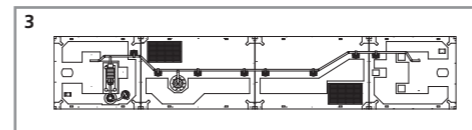

Ersatz-Nr:	Bezeichnung:	Description:	Désignation:	Descrizione:	Descripción:	PG*
47428-01	Gehäuse, dekoriert + Fenster	Body decorated, with windows	Boîtier décorée avec fenêtre	Carrozzeria verniciata con finestre	Carcasa decorada + ventana	13
47410-02	Isolatoren / Dachleitungen	Insulators / Roof lines	Isolateurs / caténaire	Isolatori/condotti sul tetto	Aislantes / conductores del techo	8
47410-03	Dach, vollständig	Roof, complete	Toit, complet	Tetto completo	Techo completo	9
47410-05	Lichtleiter	Conductors	Câble en fibre optique	Condutture	Conductor de luz	6
47410-06	Inneneinrichtung	Interior fittings	Aménagement intérieur	Accessori interni	Decoración interior	7
47410-07	Schienenräumer	Snow plough	Chasse-neige	Scacciasassi	Limpiavias	7
47410-08	Motor, komplett	Motor, complete	Engrenage, complet	Motore completo	Motor completo	12
47410-09	Kardanwelle + Buchsen	Cardan shafts + universal joints	Cardan, 3 parties	Albero con giunto cardanico e boccole	Eje cardán y cojinetes	7
47410-10	Getriebe, komplett oh. PIKO Logo	Gearbox, compl. w/o PIKO-Logo	Engrenage, complet	Ingranaggi completi	Engranaje completo	12
47410-30	Getriebe komplett m. PIKO Logo	Gearbox, compl. w PIKO-Logo	Engrenage, complet	Ingranaggi completi	Engranaje completo	12
47410-11	Klammer	Clip	Clip de sûreté	Clip	Pinza	6
47410-12	Drehgestellbl. m. PIKO-Logo	Bogey valance w PIKO-Logo	Capot pour bogie	Carrelli	Tapa del bogie	9
47410-32	Drehgestellbl. oh. PIKO Logo	Bogey valance w/o PIKO-Logo	Cache pour bogie	Carrelli	Tapa del bogie	9
47410-13	Radsatz bedr. oh. Haftr. (2 Stck.)	Wheelset (set of 2)	Essieux (2 unités)	Ruote decorate (2 pezzi)	Eje decorado sin aros adherencia (2 u.)	9
47410-33	Radsatz bedr. m. Haftr. (2 Stck.)	Wheelset (set of 2)	Essieux (2 unités) avec bandages	Ruote con anelli di aderenza (2p.)	Eje dec. con aros de adherencia (2 u.)	9
47410-14	Kupplungshalter	Coupling hook	Support d'attelage	Gancio	Soporte de enganche	6
47410-15	Puffer (2 Stck.)	Buffers (set of 2)	Tampons (2 unités)	Respingenti (2 pezzi)	Topera (2 u.)	6
47410-17	Leiterplatte	PCB	Circuit imprimé	Circuito stampato	Circuito impreso	10
47410-19	Kupplung	Coupling	Attelage	Gancio completo (2 pezzi)	Enganche completo (2 u.)	4
47410-20	Dekoderfach	Decoder box	Caisse à décodeur	Box per decoder	Caja para decoder	7
47410-21	Schwungscheibenabdeckung	Housing	Capotage	Copertura	Protección	4