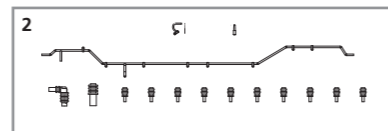

ERSATZTEILE TAURUS_TT

Spare parts · Pièces détachées · Parti di ricambio · Repuestos · 配件 · Reserveonderdelen · Części zamienne · Запасные части · Náhradní díly