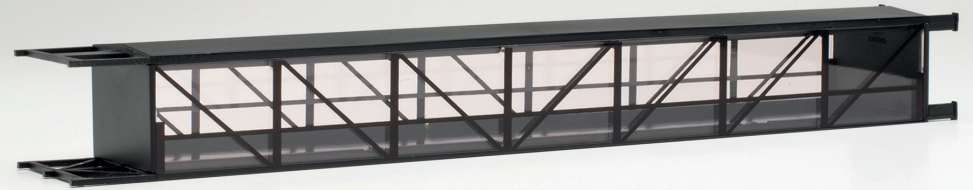

HO 1/87
29,95 €