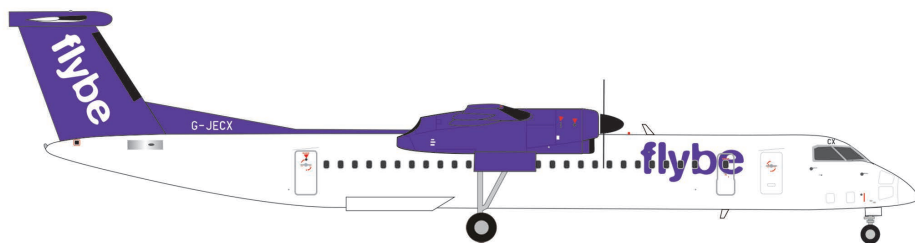

↔ 19,4 cm   1/200
89,95 €

571951
Air France Airbus A220-300 – F-HZUF “Saint-Tropez”

↔ 17,8 cm   1/200
89,95 €

572262
British Airways (TAT) Fokker 100 – F-GIOA

↔ 16,4 cm  1/200
75,95 €

572248
FlyBe Bombardier Q400 - 2022 livery – G-JECX