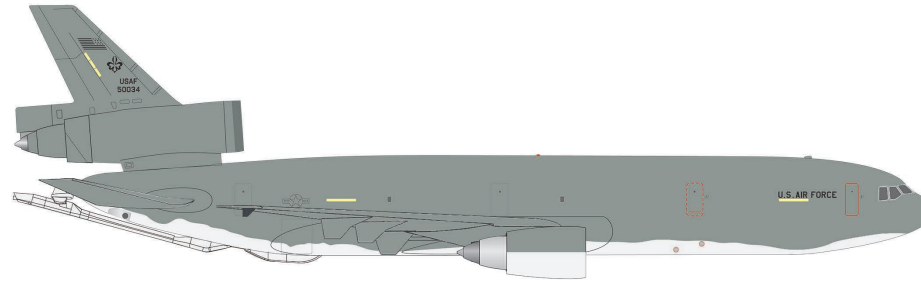

536547
Aegean Airlines Airbus A320 – SX-DGZ

↔ 7,5 cm **1/500**
32,95 €

536493
Asiana Airlines Airbus A321neo – HL8398

↔ 8,9 cm **1/500**
32,95 €

↔ 7,5 cm (M) 1/500

536400 British Airways Airbus A320neo "BA Better World" – G-TTNA 34,95 €