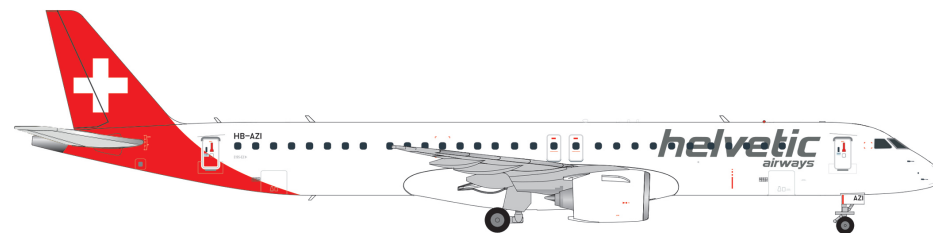

↔ 19,4 cm   1/200
89,95 €

571951
Air France Airbus A220-300 – F-HZUF “Saint-Tropez”

↔ 17,8 cm   1/200
89,95 €

572262
British Airways (TAT) Fokker 100 – F-GIOA

↔ 16,4 cm  1/200
75,95 €

572248
FlyBe Bombardier Q400 - 2022 livery – G-JECX