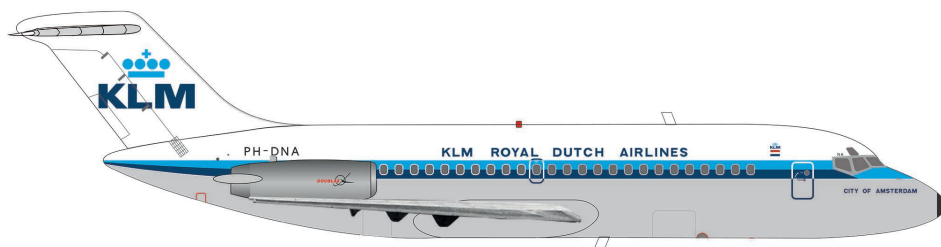

↔ 19,4 cm   1/200
89,95 €

571951
Air France Airbus A220-300 – F-HZUF “Saint-Tropez”

↔ 17,8 cm   1/200
89,95 €

572262
British Airways (TAT) Fokker 100 – F-GIOA

↔ 16,4 cm  1/200
75,95 €

572248
FlyBe Bombardier Q400 - 2022 livery – G-JECX

↔ 20,8 cm  1/200
69,95 €

572286
Helvetic Airways Embraer E195-E2 – HB-AZI

↔ 15,9 cm   1/200
89,95 €

572224
KLM Douglas DC-9-15 – PH-DNA “Amsterdam”

↔ 13,1 cm  1/200
79,95 €

572255
Lufthansa Vickers Viscount 800 – D-ANAC