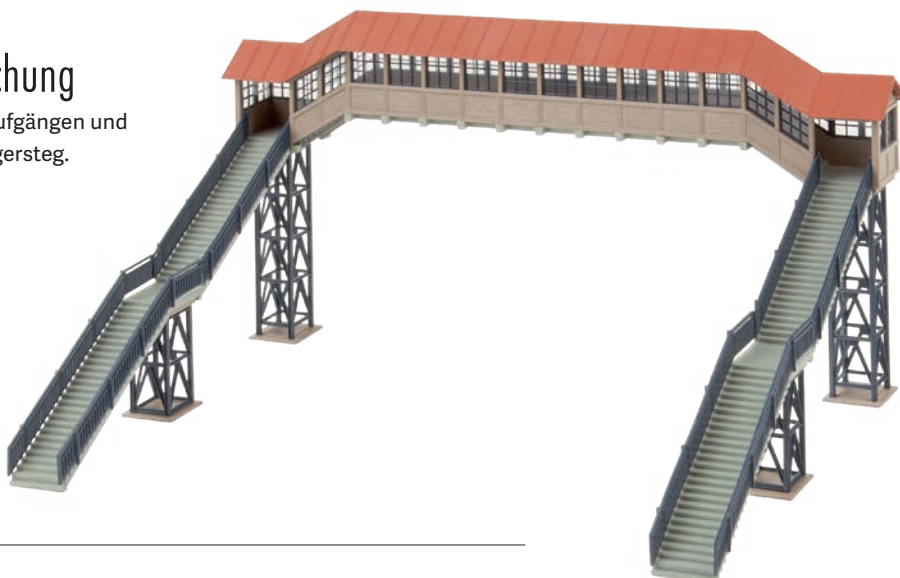

Epoche II • Lasercut-Modell • 130 × 73 × 121 mm • 09/19 • 69,99 €*

120095

Güterschuppen

Güterschuppen in Holzbauweise mit gemauertem Fundament und einem weit herabgezogenen Satteldach, das die Arbeit an der Laderampe vor Witterungseinflüssen schützt. Vier große Schiebetore und ein Treppenaufgang ermöglichen den Zugang zum Schuppen.

Epoche II • 205 × 162 × 102 mm • 05/19 • 25,99 €*

Farb-
variante

120109

Fußgängerbrücke mit Überdachung

Fußgängerbrücke mit zwei offenen Treppenaufgängen und einem überdachten, geschlossenen Fußgängersteg.

Epoche II • 273 × 195 × 138 mm •

Durchfahrtshöhe: 94 mm • 05/19 • 19,99 €*

7

Farb-
variante

130895

Betonmischwerk

Turmmischanlage mit Aufzug, Hochsilos und einer Bühne mit Treppenaufgang. Das große Tor des gemauerten Mischturms ermöglicht Transportfahrzeugen die Einfahrt. Eine Umzäunung für einen Lagerplatz liegt bei. Modell ohne Funktion.