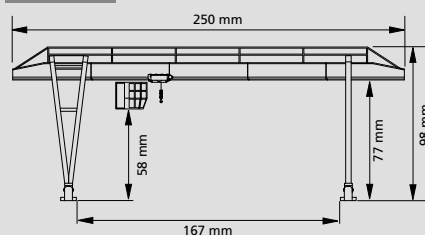

13 344 TT Portálový jeřáb

S prosklenou kabinou, lopatou a hákem. Zábradlí a žebřík pro výstup jeřábníka jsou vyrobeny z pevného kartonu technologií laserového vyřezávání. Upozorňujeme také na náš tip na tvorbu v katalogu nebo na stránkách www.auhagen.de.

2 koleje, vždy 384 mm

V prodeji od 07/2019

Doporuč. cena 32,90 EUR

384 x 250 x 98 mm

13 344