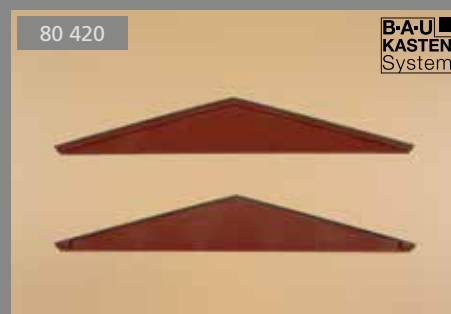

80 420

B-A-U
KASTEN
System

80 420 H0 Atika 2581 červená

Se zakrytím.

2 kusy

V prodeji od 09/2019

Doporuč. cena 5,90 EUR

Vždy 203 x 5 x 32 mm