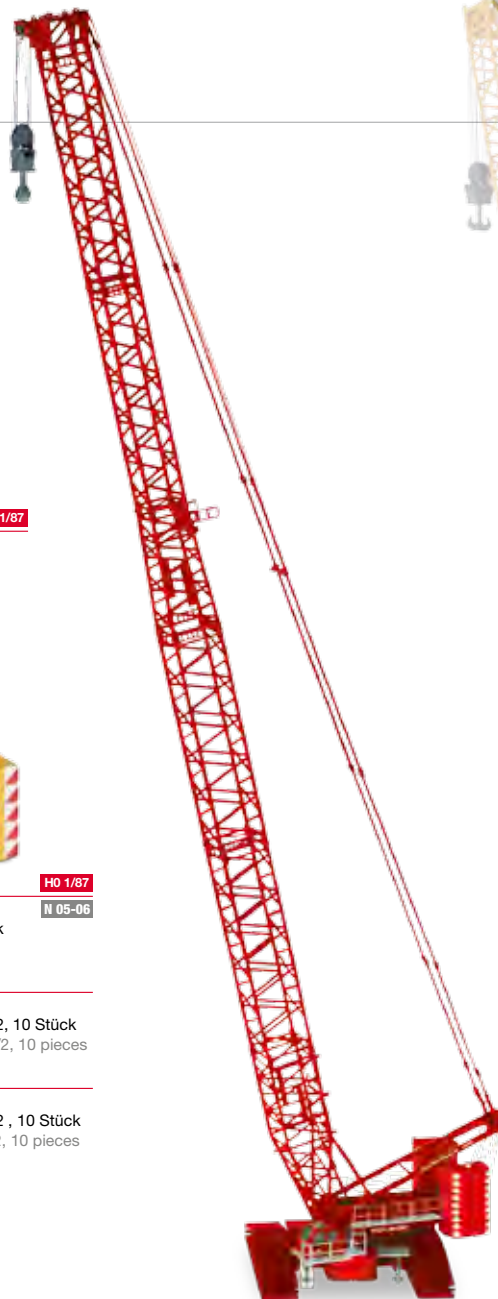

076562
Ballastgewichte für Liebherr Raupenkran LR 1600/2, 10 Stück
Ballast weights for Liebherr crawler crane LR 1600/2, 10 pieces
„Wasel Krane“

053556
Rollenpaket für 600 Tonnen Hakenflasche Liebherr Raupen-
kran LR 1600/2 /Roller Package for 600 t hook block Liebherr
crawler crane LR 1600/2

HO 1/87

304566
Liebherr LR 1600/2 Raupenkran
Liebherr LR 1600/2 crawler crane „Riga Mainz“