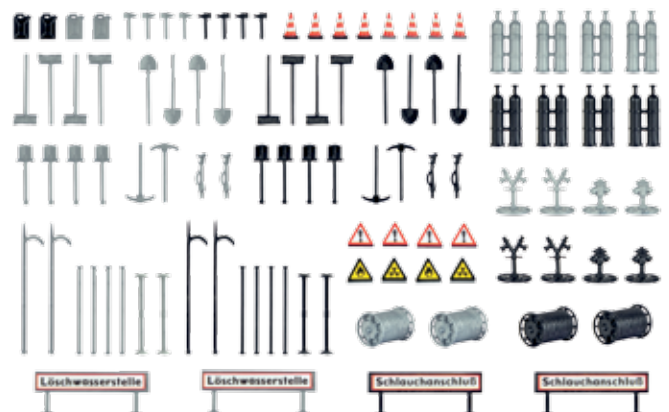

Deko-Set

45746
H0 Deko-Set Feuerwehr
H0 Deco-set Fire brigade

Umfangreiches Set mit nützlichen Kleinteilen rund um das Thema Retten, Bergen und Helfen.
Large set with useful small parts all around the theme rescue and help.