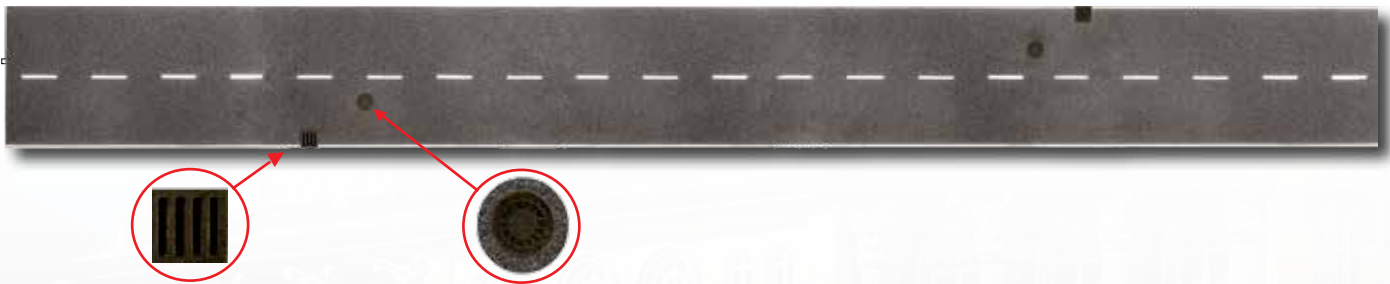

### **48260 H0 Asphaltstraße**

*H0 Asphalt street*

L 75 x B 8 cm

In der Straße befinden sich 2 Gullideckel  
und 2 Kanaldeckel.

*The street is with 2 manhole covers and 2 canal lids.*

**Alle Asphaltstraßen und Straßenplatten  
mit vorbildgetreuer Alterung!**

**All asphalt streets and street plates  
with prototypical weathering!**