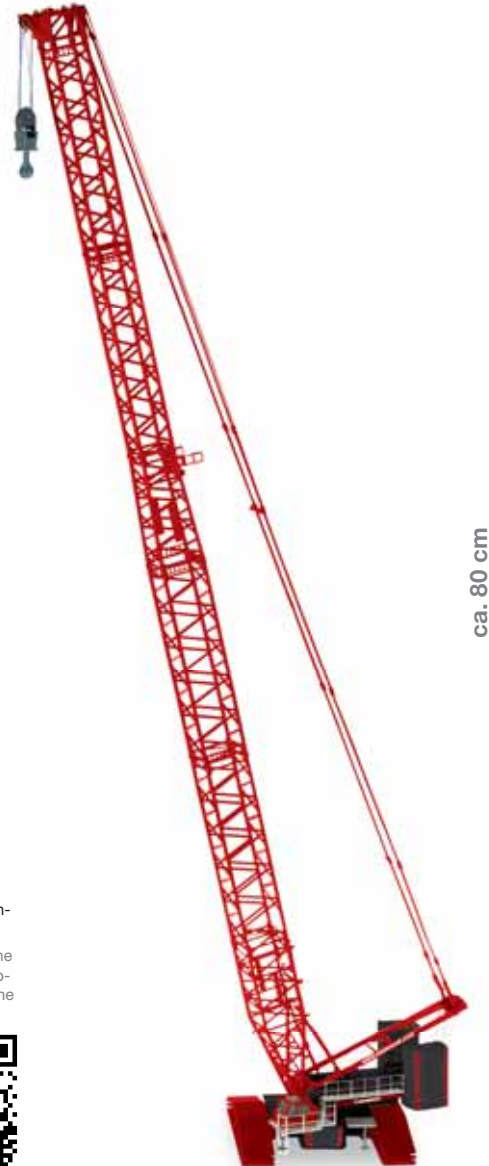

Prospekt jetzt im Handel (Art.Nr. 202008)

BAUSÄTZE UND ZUBEHÖR FÜR MODELLBAUER
TEILESERVICE 1/87

WACHSEN SIE ÜBER SICH HINAUS

mit dem Liebherr LR 1600/2 Raupenkran
im neuen Mammoet-Design!

SURPASS YOURSELF

with the new Liebherr LR 1600/2 crawler crane in the new Mammoet design!

Code scannen
für Video zum
Liebherr-Raupen-
kran LR 1600/2!
Scan code for the
video of the Lie-
herr crawler crane
LR 1600/2!

ca. 80 cm