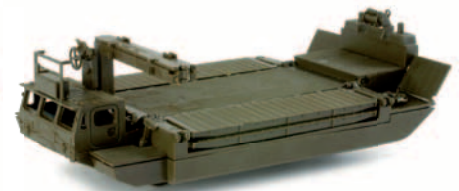

**742429** 13,50 €  
M48 A2 C mit 90mm Kanone / Main battle tank M48  
A2 C (ROCO 937)

**743303** 12,50 €  
Bergepanzer 2 / Wrecker 2 (ROCO 257)

**743358** 18,50 €  
Übersetzfahrzeug M2B / Floating bridge M2B  
„Alligator“ (ROCO 222)