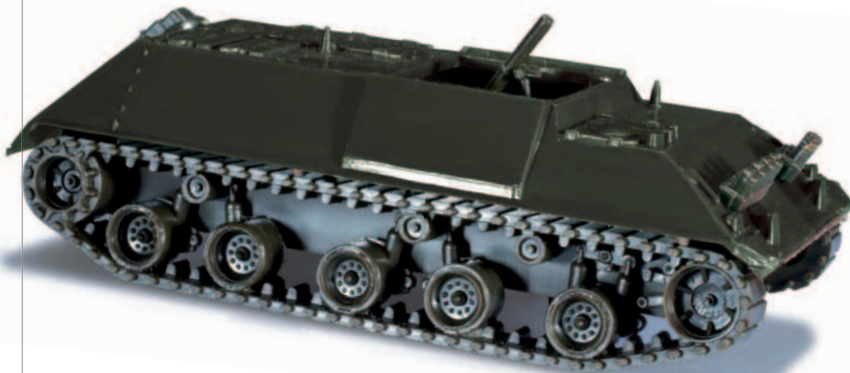

744010 11,50 €
HS 30 Mörser