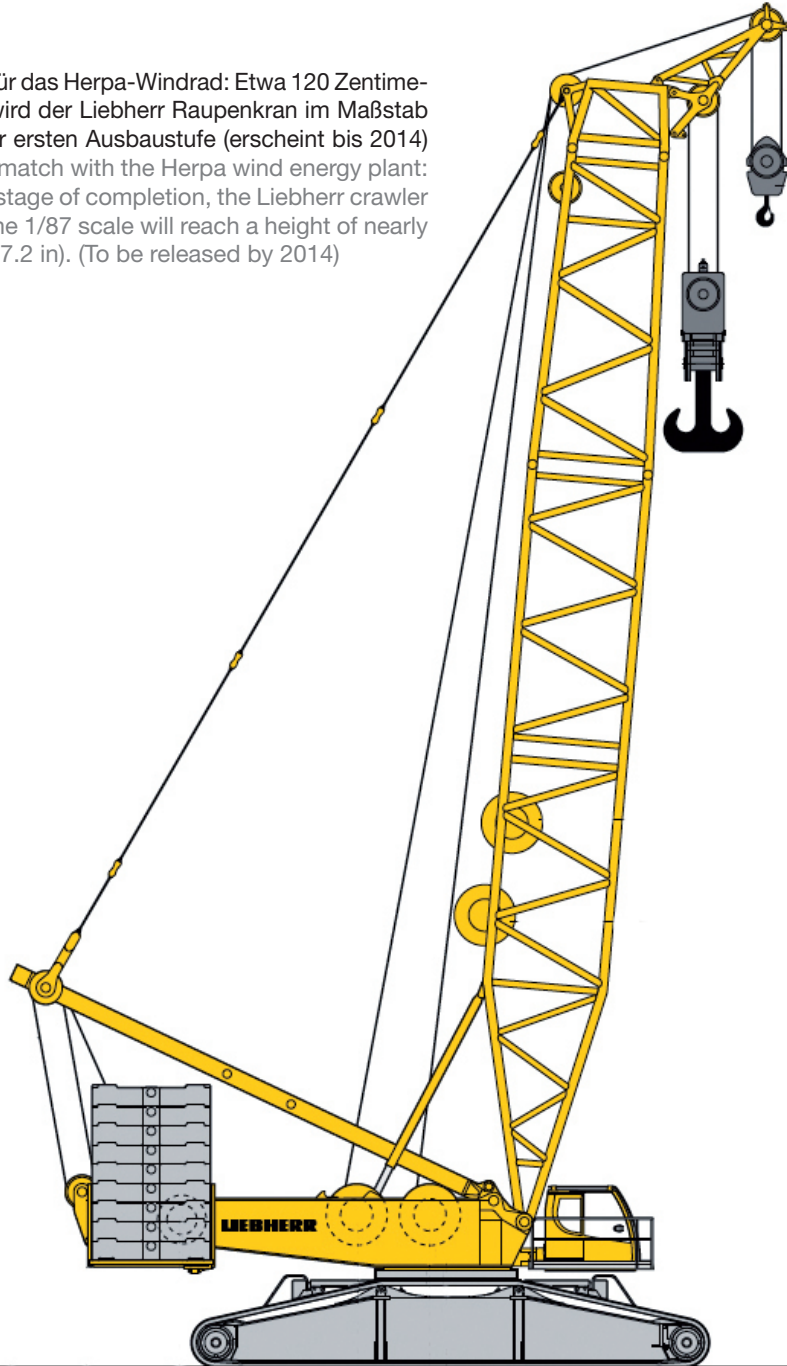

Passend für das Herpa-Windrad: Etwa 120 Zentimeter hoch wird der Liebherr Raupenkran im Maßstab 1:87 in der ersten Ausbaustufe (erscheint bis 2014)
A perfect match with the Herpa wind energy plant: In its first stage of completion, the Liebherr crawler crane in the 1/87 scale will reach a height of nearly 120 cm (47.2 in). (To be released by 2014)