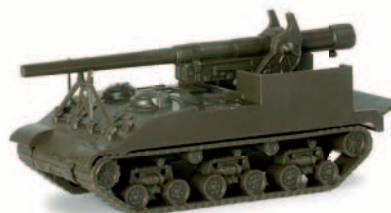

741163
Panzerkanone M40 / Howitzer M40
(ROCO 104)

6,50 €