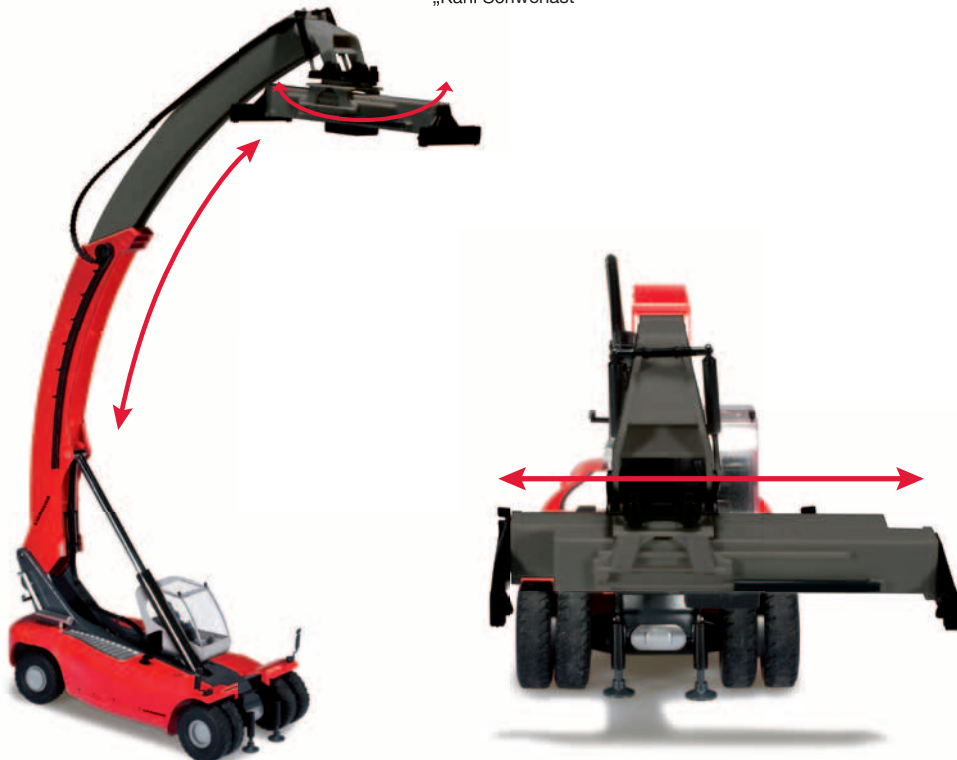

HO 1/87

49,50 €

Funktionsdarstellung, Modellbeispiel / Functional representation, Model example

HO 1/87

49,50 €

302302

Liebherr Reachstacker LRS 645 „Liebherr“

Im Design des Herstellers Liebherr erscheint das Funktionsmodell des Reachstacker nun im Herpa Programm. Der Containerstapler hat eine lenkbare Hinterachse, einen teleskopierbaren Ausleger sowie eine verstellbare und verschiebbare Containerausnahme. / Featuring the design of the manufacturer Liebherr, the functional Reachstacker model is now released in the Herpa range. The container stacker features a steerable rear axle, a telescopable jib as well as an adjustable and slidable container support.