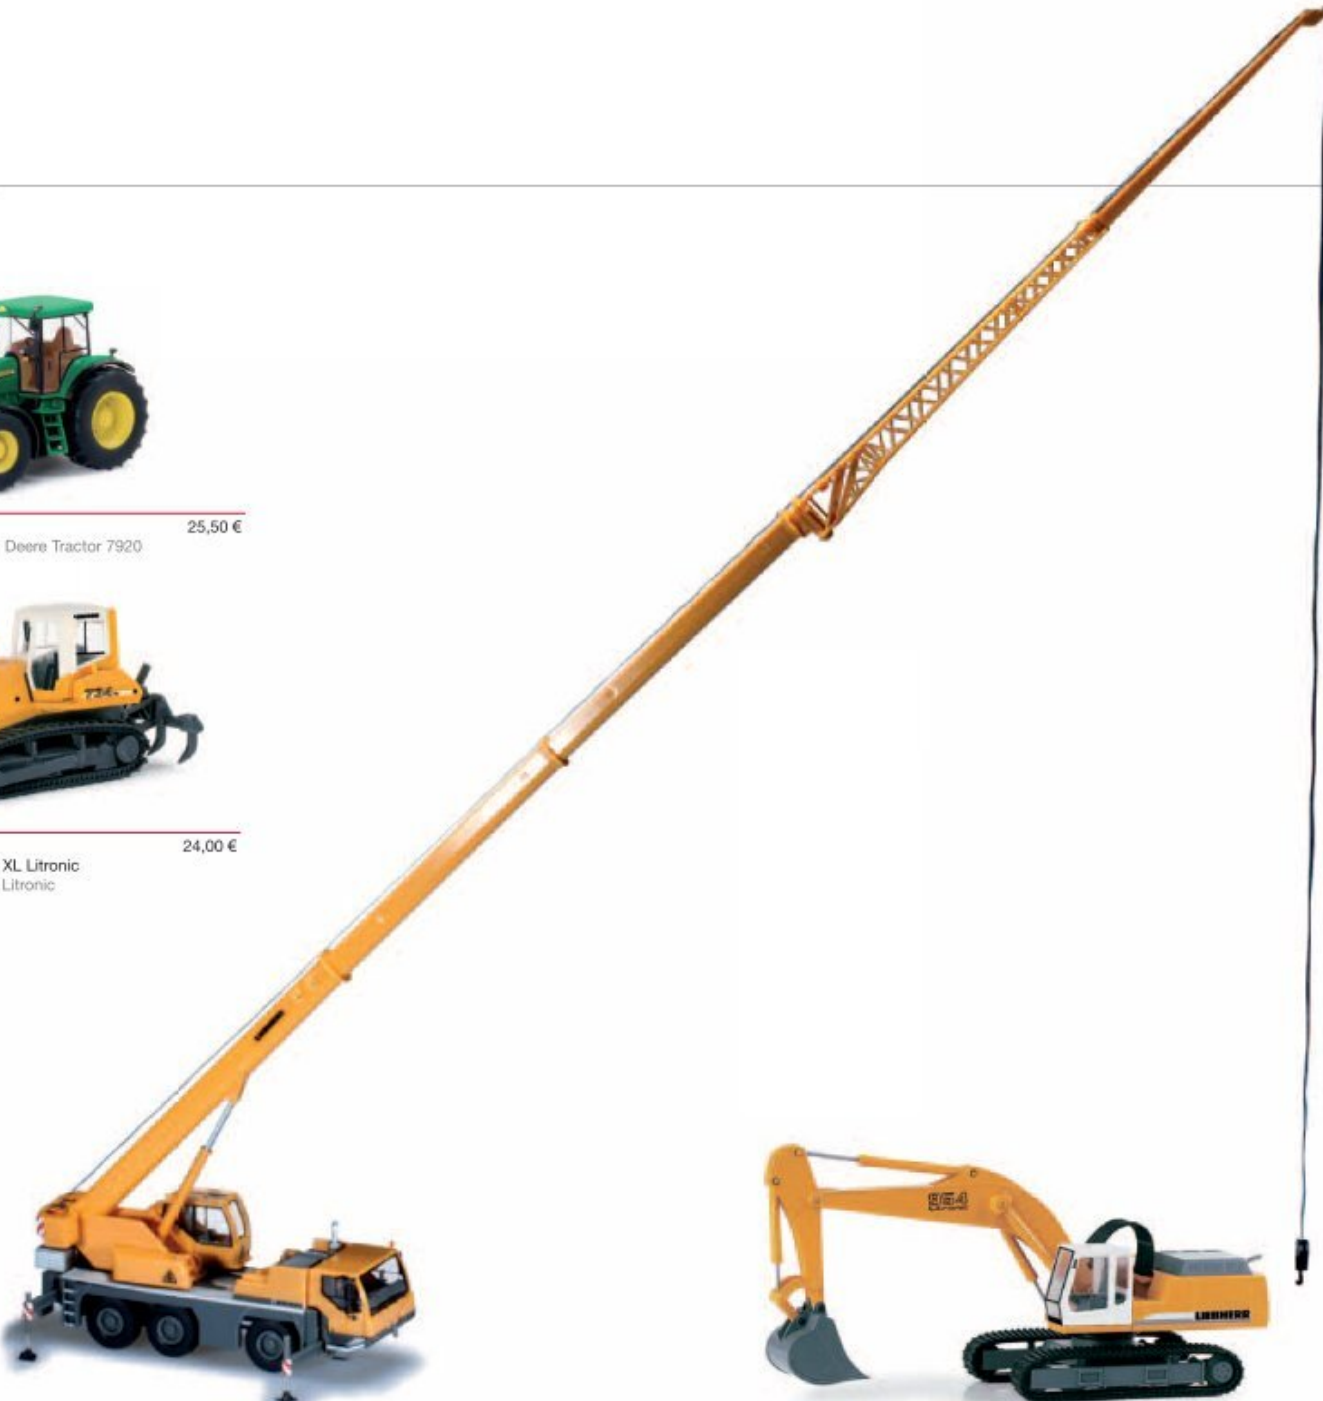

152136 25,50 €
John Deere Traktor 7920 / John Deere Tractor 7920

151689 24,00 €
LIEBHERR Planierraupe PR 734 XL Litronic
LIEBHERR bulldozer PR 734 XL Litronic

152006 30,50 €
LIEBHERR Raupenbagger 954 Litronic Longfront
LIEBHERR crawler excavator 954 Litronic Longfront

150231 39,50 €
LIEBHERR Mobilkran LTM 1045/1 / LIEBHERR mobile crane LTM 1045/1

148931 30,50 €
LIEBHERR Raupenbagger 954 Litronic / LIEBHERR crawler excavator 954 Litronic

154703
DAF XF 105 SC 11,50 €

154666
DAF XF 105 SSC 11,50 €