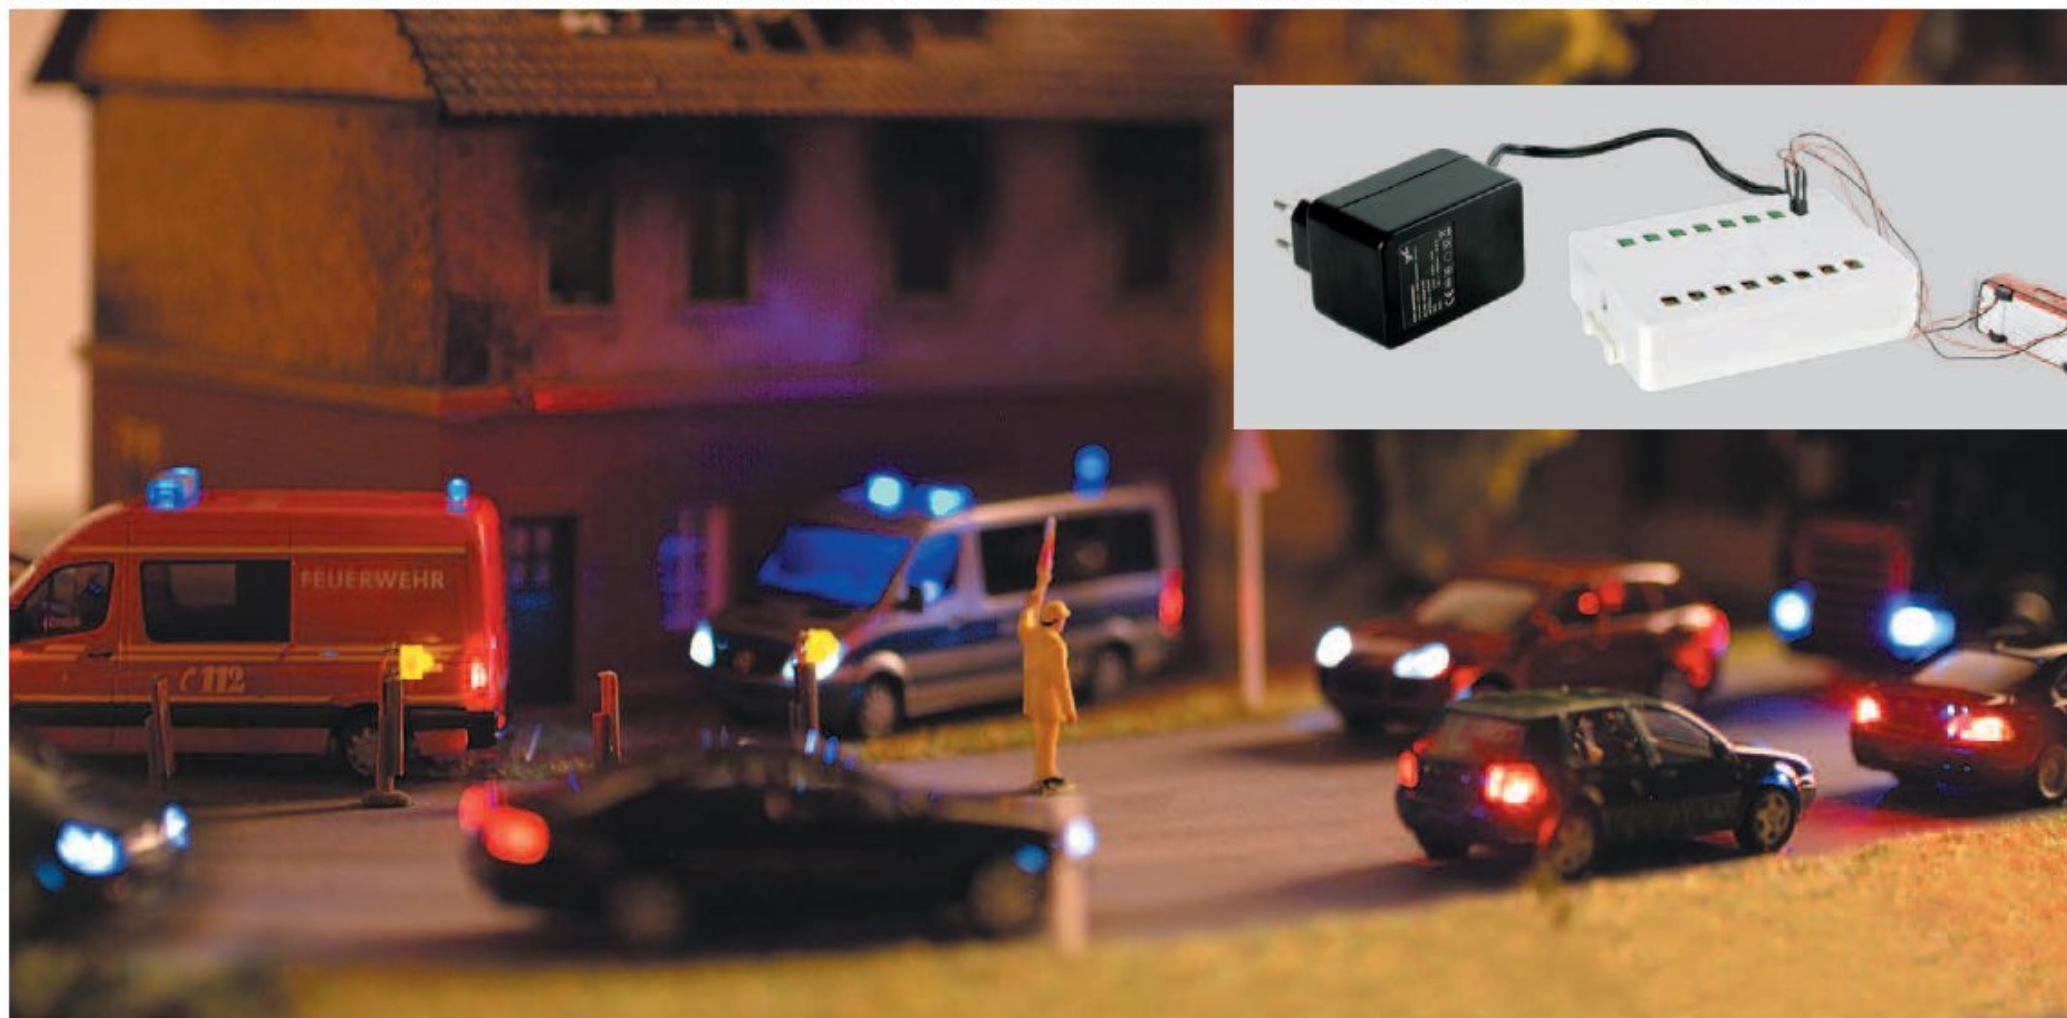

Herpa Modelle mit Lichtfunktion, fertig für den Einsatz auf Dioramen und Modellbahnanlagen.

Alle Modelle der Diorama-Ready-Serie sind mit Scheinwerfern und Rückleuchten ausgestattet. Ergänzt wird die Serie durch Einsatzfahrzeuge mit Warnlicht, oder LKW mit Seitenleuchten. Die Installation ist denkbar einfach: Unter dem vorgesehenen Standplatz des Fahrzeugs auf dem Diorama ein Loch für den Anschlussdraht bohren, Anschlussdraht durchführen, den am Fahrzeug bereits vormontierten Anschlussdraht an einen handelsüblichen Modellbahntrafo oder die bei Herpa erhältliche Anschlussbox anschließen - fertig! Alle DioramaReady Modelle werden mit Fahrerfigur ausgeliefert.

Herpa models with light function, ready to operate on dioramas and model railways.

All models of the Diorama-Ready-Series are equipped with head and tail lights. The series is enhanced by operational vehicles with warning lights or trucks with side lights. The installation is quite simple: Drill a hole underneath the intended vehicle position on the diorama for the connecting wire and feed the connecting wire through. Then connect the wire, which is already mounted to the vehicle, to a commercial model transformer or to the connector box, which is available from Herpa - that's it! All DioramaReady models come with a driver figure.