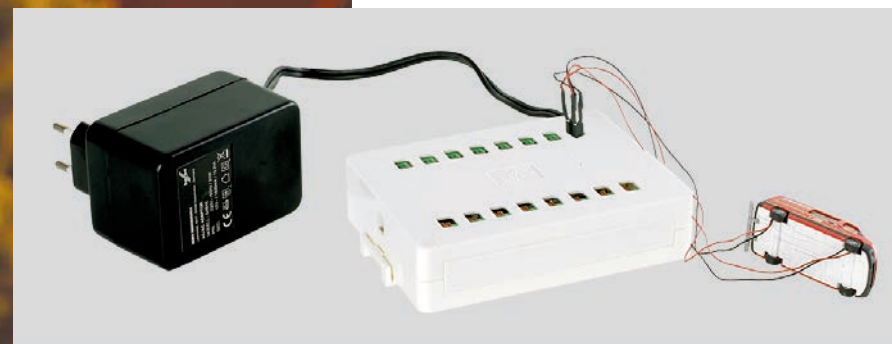

Herpa Modelle mit Lichtfunktion, fertig für den Einsatz auf Dioramen und Modellbahnanlagen.

Alle Modelle der Diorama-Ready-Serie sind mit Scheinwerfern und Rückleuchten ausgestattet. Ergänzt wird die Serie durch Einsatzfahrzeuge mit Warnlicht, oder LKW mit Seitenleuchten. Die Installation ist denkbar einfach: Unter dem vorgesehenen Standplatz des Fahrzeugs auf dem Diorama ein Loch für den Anschlussdraht bohren, Anschlussdraht durchführen, den am Fahrzeug bereits vormontierten Anschlussdraht an einen handelsüblichen Modellbahntrafo oder die bei Herpa erhältliche Anschlussbox anschließen - fertig! Alle DioramaReady Modelle werden mit Fahrerfigur ausgeliefert.

Herpa models with light function, ready to operate on dioramas and model railways.

All models of the Diorama-Ready-Series are equipped with head and tail lights. The series is enhanced by operational vehicles with warning lights or trucks with side lights. The installation is quite simple: Drill a hole underneath the intended vehicle position on the diorama for the connecting wire and feed the connecting wire through. Then connect the wire, which is already mounted to the vehicle, to a commercial model transformer or to the connector box, which is available from Herpa - that's it! All DioramaReady models come with a driver figure.

19,50 €

19,50 €