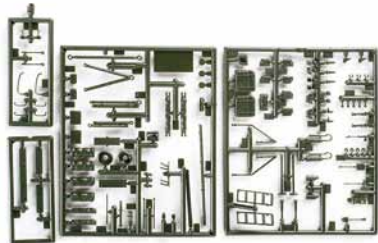

**742122** 6,00 €  
Zubehör für US Panzer / Accessory set for US tanks (ROCO 438)

**742283** 7,00 €  
Zurrketten und Verladekeile / Wheel chocks and lashing (ROCO 1053)

**741576** 17,50 €  
Zurrketten und Stahlseile / Lashing chains and steel cables (ROCO 679)