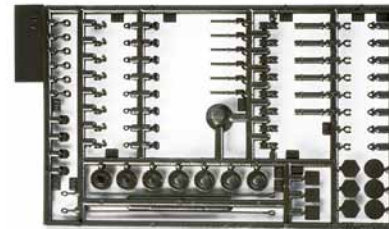

742122 6,00 €
Zubehör für US Panzer / Accessory set for US tanks (ROCO 438)