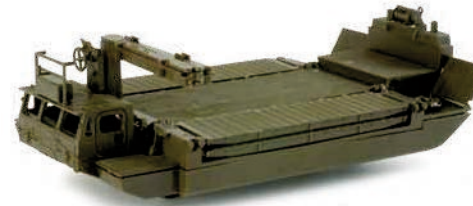

743358 18,50 €
Übersetzfahrzeug M2B / Floating bridge M2B
„Alligator“ (ROCO 222)