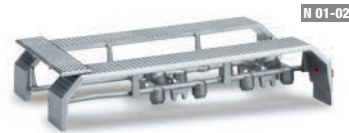

053181 9,50 €
Kotflügel Mercedes-Benz Actros 4a (4 Stück)
Splashboard for Mercedes-Benz Actros 4a (4 pieces)