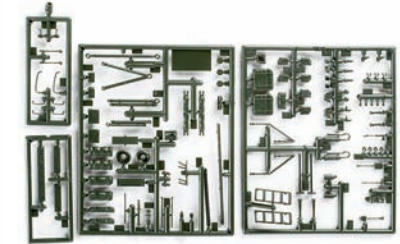

742122 5,00 €
Zubehör für US Panzer / Accessory set for US tanks (ROCO 438)

742283 6,00 €
Zurkketten und Verladekeile / Wheel chocks and lashing (ROCO 1053)

741576 7,00 €
Zurkketten und Stahlseile / Lashing chains and steel cables (ROCO 679)