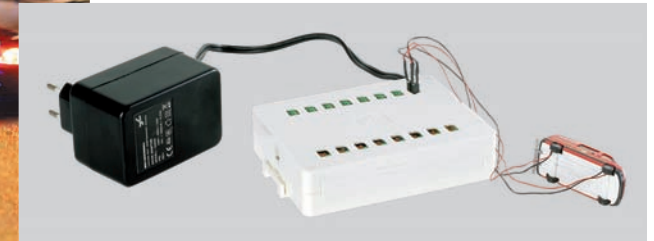

Herpa Modelle mit Lichtfunktion, fertig für den Einsatz auf Dioramen und Modellbahnanlagen.

Alle Modelle der Diorama-Ready-Serie sind mit Scheinwerfern und Rückleuchten ausgestattet. Ergänzt wird die Serie durch Einsatzfahrzeuge mit Warnlicht, oder LKW mit Seitenleuchten. Die Installation ist denkbar einfach: Unter dem vorgesehenen Standplatz des Fahrzeugs auf dem Diorama ein Loch für den Anschlussdraht bohren, Anschlussdraht durchführen, den am Fahrzeug bereits vormontierten Anschlussdraht an einen handelsüblichen Modellbahntrafo oder die bei Herpa erhältliche Anschlussbox anschließen - fertig!

Herpa models with light function, ready to operate on dioramas and model railways.

All models of the Diorama-Ready-Series are equipped with head and tail lights. The series is enhanced by operational vehicles with warning lights or trucks with side lights. The installation is quite simple: Drill a hole underneath the intended vehicle position on the diorama for the connecting wire and feed the connecting wire through. Then connect the wire, which is already mounted to the vehicle, to a commercial model transformer or to the connector box, which is available from Herpa - that's it!