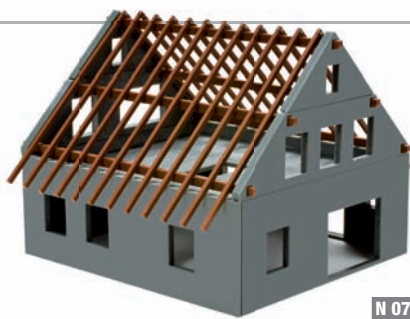

053006 9,50 €
Leuchtkasten (8 Stück) / Light box (8 pieces)

152815
Bausatz Feuerwehrgebäude
Construction set building fire station

39,50 €

158800
Bausatz Fertighaus „Rohbau“
Prefabricated house construction set „Bare brickwork“