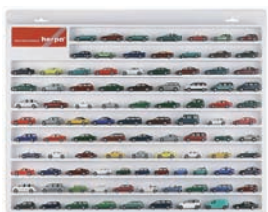

99,00 €

029223
PKW-Schaukasten, weiss / Car showcase, white

14,00 €

570x450x35

029322
PKW-Schaukasten, braun / Car showcase, brown

14,00 €

570x450x35

055031
Schaukasten für PC-PKW, weiss
Showcase for PC car models, white