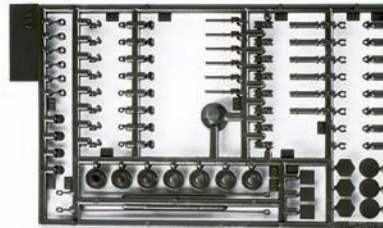

742122 5,00 €
Zubehör für US Panzer / Accessory set for US tanks (ROCO 438)

742283 6,00 €
Zurkketten und Verladekeile / Wheel chocks and lashing (ROCO 1053)

741576 7,00 €
Zurkketten und Stahlseile / Lashing chains and steel cables (ROCO 679)