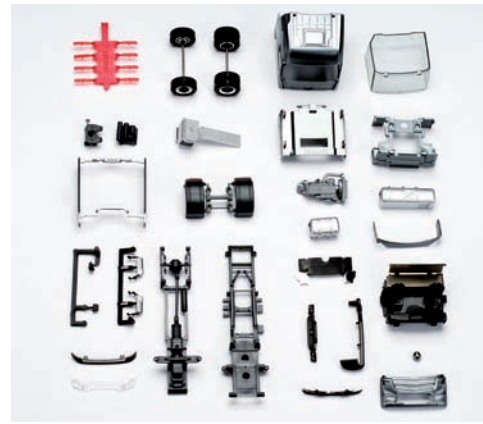

Aus 46 Einzelteilen, die teils Veredelungen aufweisen, setzt sich der neue Mercedes-Benz Actros Gigaspace zusammen.
The new Mercedes-Benz Actros is composed of 46 individual parts which are partly processed.