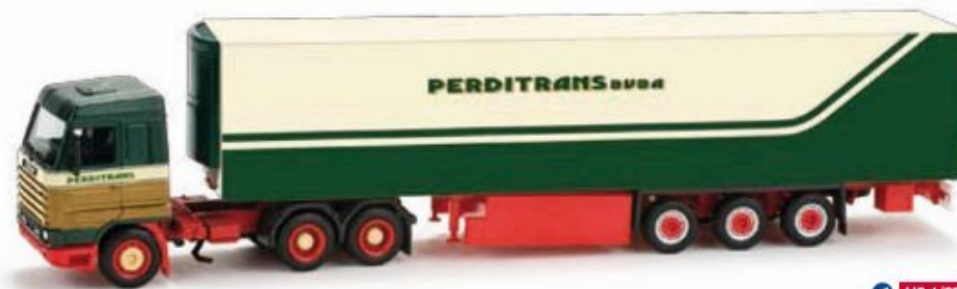

24,50 €

HO 1/87

158367

Volvo FH GI. Gardinenplanen-Sattelzug / Volvo FH GI. curtain canvas semitrailer „Wandt / Oettinger Bier“
Seit 2009 betreibt die Oettinger Brauereigruppe auch in Braunschweig eine Niederlassung. Die Braunschweiger Spedition Wandt hat als Dienstleister einen Auflieger nach Vorgaben des Kunden gestaltet, der von einer Volvo Zugmaschine gezogen wird. / Since 2009, the Oettinger brewery group has been operating a subsidiary in Brunswick. The forwarder Wandt from Brunswick designed a trailer according to the customer's specifications, which is pulled by a Volvo rigid tractor.

39,50 €

HO 1/87

158473

Scania SL Kühlkoffer-Sattelzug / Scania SL refrigerated semitrailer „Perditrans“ (B)
Nach der aktuellen Scania Topline Zugmaschine erscheint nun ein historisches Fahrzeug der belgischen Spedition Perditrans. Der 3-achsige Scania Streamline zieht einen Kühlaufleger, der in dem auffälligen Design des Unternehmens gestaltet ist. / After the current Scania Topline tractor, we now release a historic vehicle of the Belgian forwarder Perditrans. The three-axle Scania Streamline pulls a refrigerated trailer featuring the striking company design.