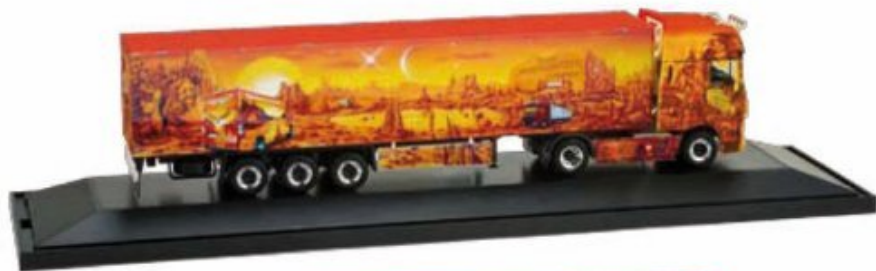

121354

DAF XF 105 SSC Schubboden-Sattelzug / DAF XF 105 SSC push floor semitrailer „Morgenstern II“
Die Spedition Morgenstern aus Hassfurt am Main hat erneut einen DAF XF 105 Schubbodensattelzug bei Walter Rosner lackieren lassen. Neben zwei Herpa Trucks der Weltgeschichte setzt Holger Morgenstern nun zwei eigene Showtrucks im Tagesgeschäft ein. / The forwarder Morgenstern from Hassfurt/Main had another DAF XF 105 walking floor semitrailer designed by Walter Rosner. Next to two Herpa trucks featuring world history, Holger Morgenstern now operates two own show trucks for its daily operations.

PC HO 1/87

59,00 €