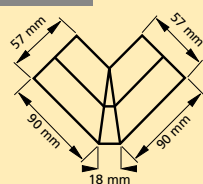

13 333

13 333 TT Depo pro malé lokomotivy

Tato předloha depa pro malé lokomotivy s jedním stáním se nachází v Krakově a je typická pro stavební styl 30. let 20. století. Pro lokomotivy s celkovou délkou do 66 mm.

U kolejí s kolejovým ložem je nutné upravit výšku podložením výtopy.

Světla výška vrat bez kolejí 33 mm

Světla šířka vrat 30 mm

Model podle skutečnosti

V prodeji od 09/2011

Doporuč. cena 9,90 EUR

70 x 38 x 35 mm

13 334

13 334 75°

13 334 90°

13 334 105°

13 334 TT Rohový dům na Tržním náměstí 1

Mnohotvárnost je naší obchodní značkou, proto si můžete zvolit, zda budovu postavíte v úhlu 75°, 90° a 105°. Veškeré díly jsou součástí balení.

Zábradlí balkonů je vyřezáno laserem z pevného kartonu.

Budova se skvěle hodí k naší sérii městských domů kat. č. 12 250 až 12 253.

V prodeji od 09/2011

Doporuč. cena 21,00 EUR

145 x 110 x 153 mm

prodejce modelové železnice

Katalog č. 11 vyšel v únoru 2010 a je platný 2 roky. Dostanete jej u svého odborného prodejce nebo za poplatek ve výši 10,00 euro včetně poštovního přímo u nás.

Auhagen GmbH

Doplňky pro železniční modelářství · Kartonáž
Výroba nástrojů a forem · Vstříkování plastů

OT Hüttengrund 25 · D-09496 Marienberg

Telefon: +49(0) 37 35.66 84 66

Telefax: +49(0) 37 35.66 84 33

www.auhagen.de · info@auhagen.de