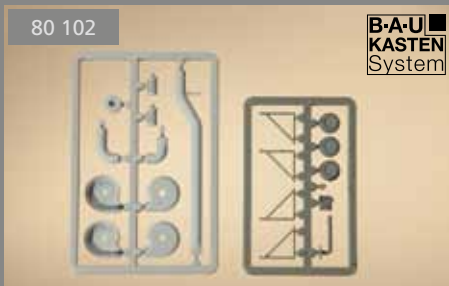

80 102

B-A-U
KASTEN
System

80 102 H0 Odsávací zařízení, ventilátory

Odsávací zařízení s kanálem, trubicemi na přívod a odvod vzduchu, 3 lamelovými ventilátory

V prodeji od 02/2011

Doporuč. cena 3,90 EUR