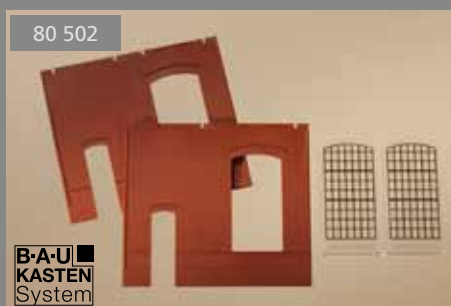

80 502

B-A-U
KASTEN
System

80 502 H0 Zdi 2325B červené, okna průmyslových budov

2 zdi s okenními a dveřními otvory bez zubovitého ukončení. 2 okna s potiskem.

V prodeji od 02/2011

Doporuč. cena 6,90 EUR

Vždy 94 x 86 mm