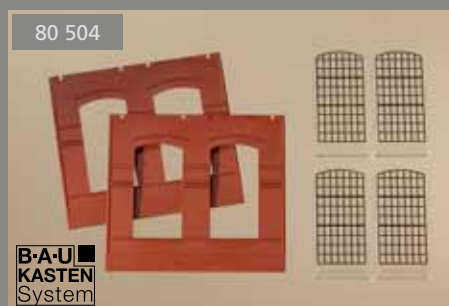

80 504

B-A-U
KASTEN
System

80 504 H0 Zdi 2326B červené, okna průmyslových budov

2 zdi s okenními otvory a zubovítm ukončením a vhodná okna s potiskem.

V prodeji od 02/2011

Doporuč. cena 7,90 EUR

Vždy 94 x 86 mm