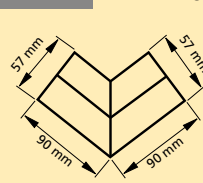

13 333

13 333 TT Depo pro malé lokomotivy

Tato předloha depa pro malé lokomotivy s jedním stáním se nachází v Krakově a je typická pro stavební styl 30. let 20. století. Pro lokomotivy s celkovou délkou do 66 mm.

U kolejí s kolejovým ložem je nutné upravit výšku podložením výtopy.

Světla výška vrat bez kolejí 33 mm

Světla šířka vrat 30 mm

Model podle skutečnosti

V prodeji od 09/2011

Doporuč. cena 9,90 EUR

70 x 38 x 35 mm

13 334

13 334 75°

13 334 90°

13 334 105°

13 334 TT Rohový dům na Tržním náměstí 1

Mnohotvárnost je naší obchodní značkou, proto si můžete zvolit, zda budovu postavíte v úhlu 75°, 90° a 105°. Veškeré díly jsou součástí balení.

Zábradlí balkonů je vyřezáno laserem z pevného kartonu.

Budova se skvěle hodí k naší sérii městských domů kat. č. 12 250 až 12 253.

V prodeji od 09/2011

Doporuč. cena 21,00 EUR

145 x 110 x 153 mm

prodejce modelové železnice

Katalog č. 11 vyšel v únoru 2010 a je platný 2 roky. Dostanete jej u svého odborného prodejce nebo za poplatek ve výši 10,00 euro včetně poštovního přímo u nás.

Auhagen GmbH

Doplňky pro železniční modelářství · Kartonáž
Výroba nástrojů a forem · Vstříkování plastů

OT Hüttengrund 25 · D-09496 Marienberg

Telefon: +49(0) 37 35.66 84 66

Telefax: +49(0) 37 35.66 84 33

www.auhagen.de · info@auhagen.de