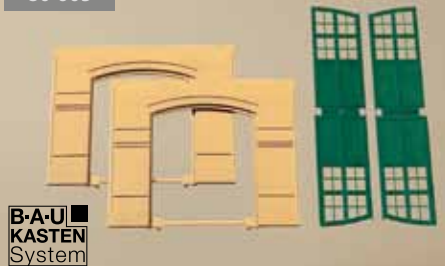

80 605

B-A-U
KASTEN
System

80 605 H0
Zdi 2326A žluté,
brány zelené

2 zdi s otvory pro brány, zubovitým ukončením a vhodnými branami.

V prodeji od 02/2011

Doporuč. cena 6,50 EUR

Vždy 94 x 86 mm

80 606