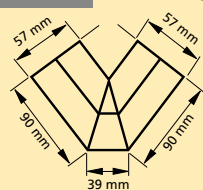

Světla výška vrat bez kolejí 33 mm

Světla šířka vrat 30 mm

Model podle skutečnosti

V prodeji od 09/2011

Doporuč. cena 9,90 EUR

70 x 38 x 35 mm

13 334

13 334 75°