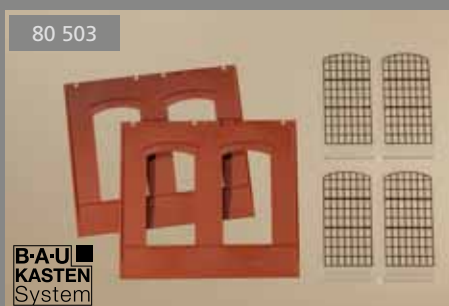

80 503

B-A-U
KASTEN
System

80 503 H0 Zdi 2325B červené, okna průmyslových budov

2 zdi s okenními otvory bez zubovitého ukončení a vhodná okna s potiskem.

V prodeji od 02/2011

Doporuč. cena 7,90 EUR

Vždy 94 x 86 mm