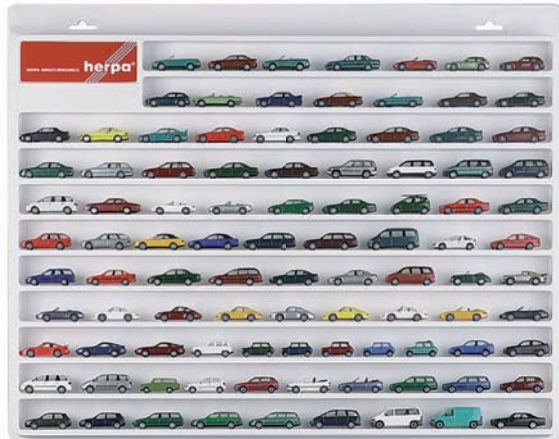

029223 | PKW-Schaukasten, weiss 12,50 €
Car showcase, white