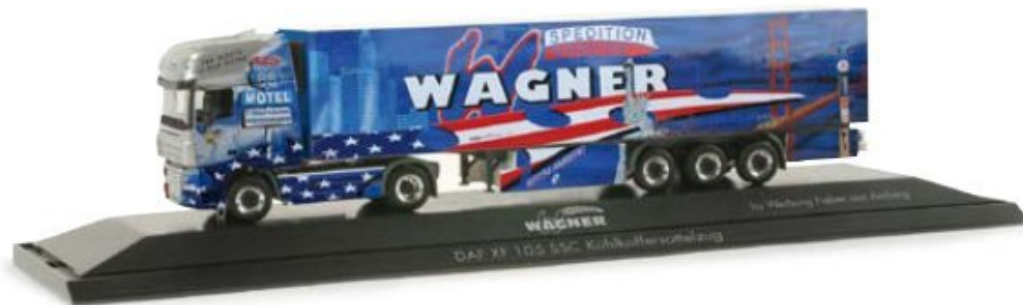

1. **121248** | DAF XF105 SSC Kühlkoffer-Sattelzug „Wagner“ 49,90 €
   H0 1/87 DAF XF105 SSC refrigerated box semitrailer „Wagner“
   Aufwändig lackiertes und bedrucktes Modell nach Vorbild des von Rüdiger Fieber für die Spedition Wagner aus Amberg gestalteten Sattelzuges / Elaborately painted and imprinted model based on the semitrailer of the forwarder Wagner from Amberg, designed by Rüdiger Fieber