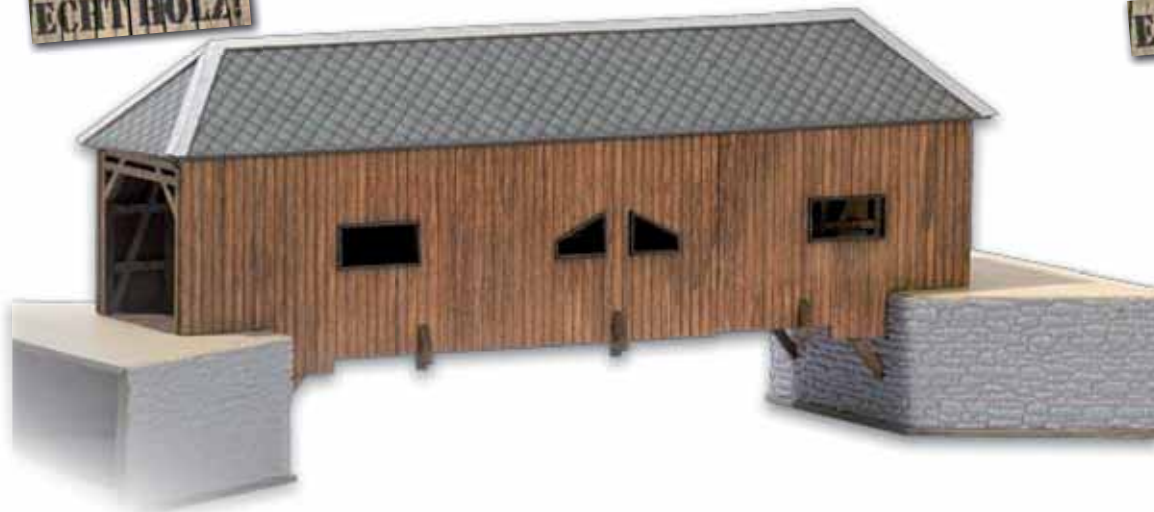

H0 1420 Holzbrücke »Schwarzenberg«
N 8220
TT 8770

Bausatz für eine Holzbrücke nach dem denkmalgeschützten Vorbild aus dem sächsischen Schwarzenberg im Erzgebirge (auch Hammerbrücke genannt, 1732 erbaut). Das Modell der Brücke besteht aus bereits farbig koloriertem Holz. Das Dach und die Unterkonstruktion der beiden Brückensockel bestehen aus natürlichem Werkstoff, die Mauerverblendung des Sockels aus geprägten Platten. Für eine stimmungsvolle Innenbeleuchtung können 2 Kabellampen 4290 (zusätzlich erforderlich) eingebaut werden. Grundfläche mit Sockel H0: ca. 255 x 117 mm, 90 mm hoch. N: ca. 139 x 64 mm, 49 mm hoch. TT: 185 x 85 mm, 65 mm hoch. *Wooden bridge. Pont en bois.*

ECHT HOLZ!

H0 1430 Kirche »Elend«

Bausatz für die Nachbildung der kleinsten Holzkirche Deutschlands. Das Vorbild steht in der Ortschaft Elend im Harz und wurde 1897 als Kirche eingeweiht. Wie im Original sind auch im Modell die Wände aus echtem Holz gestaltet. Das Dach, die Regenrinnen und Fallrohre bestehen aus Kunststoff. Die farbig bedruckten Fensterscheiben kommen durch eine zusätzliche Innenbeleuchtung (z.B. mit Busch Beleuchtungsset 4280) besonders gut zur Geltung. Grundfläche: ca. 170 x 78 mm, 255 mm hoch. *Wooden church. Église.*

ECHT HOLZ!

HO 1421 Güterschuppen »Braunsdorf«

N 8221

TT 8771

Bausatz für einen Güterschuppen in Holzbauweise nach einem Originalvorbild aus Braunsdorf (bei Chemnitz). Mit Holztoren an beiden Seiten und an einer Stirnseite. Ausführung in farbig gebeiztem Echtholz. Sockel mit Güterrampe und Giebeldach aus natürlichem Werkstoff, Regenrinnen und Fallrohre aus Kunststoff. Grundfläche mit Rampe H0: ca. 195 x 75 mm, 72 mm hoch.