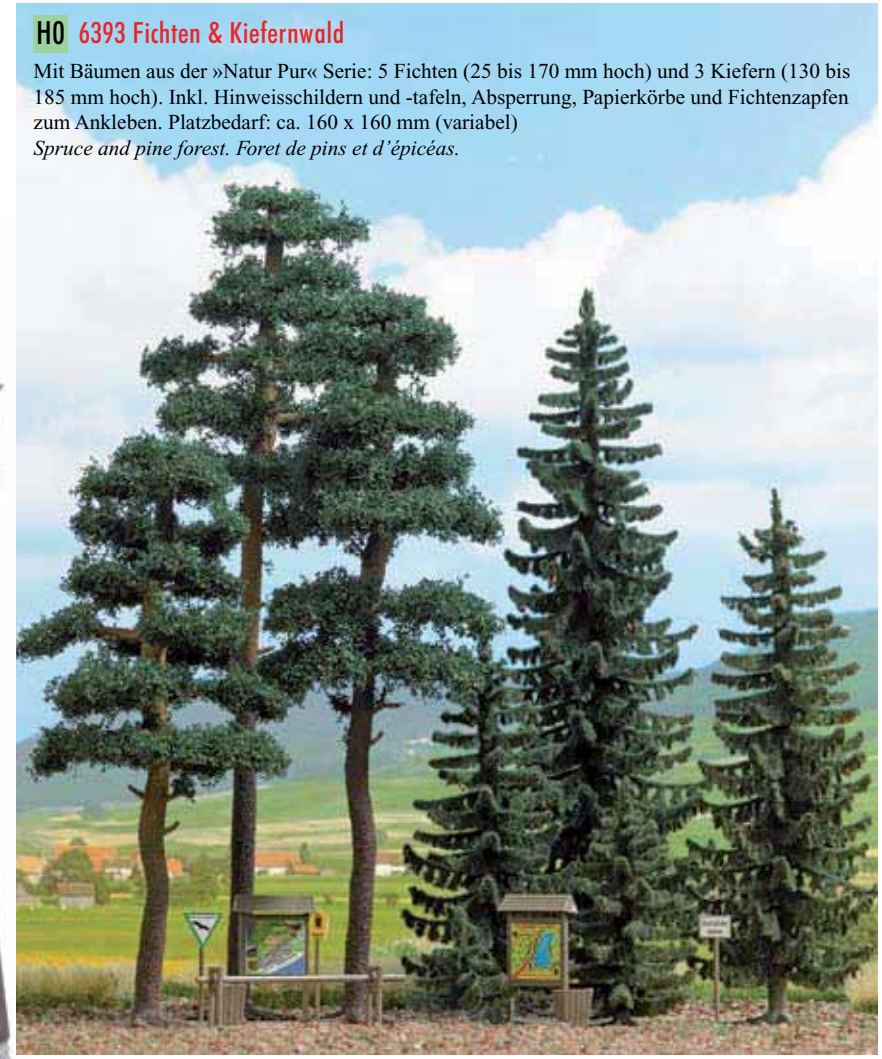

HO 6393 Fichten & Kiefernwald

Mit Bäumen aus der »Natur Pur« Serie: 5 Fichten (25 bis 170 mm hoch) und 3 Kiefern (130 bis 185 mm hoch). Inkl. Hinweisschildern und -tafeln, Absperrung, Papierkörbe und Fichtenzapfen zum Ankleben. Platzbedarf: ca. 160 x 160 mm (variabel)
Spruce and pine forest. Foret de pins et d'épicéas.