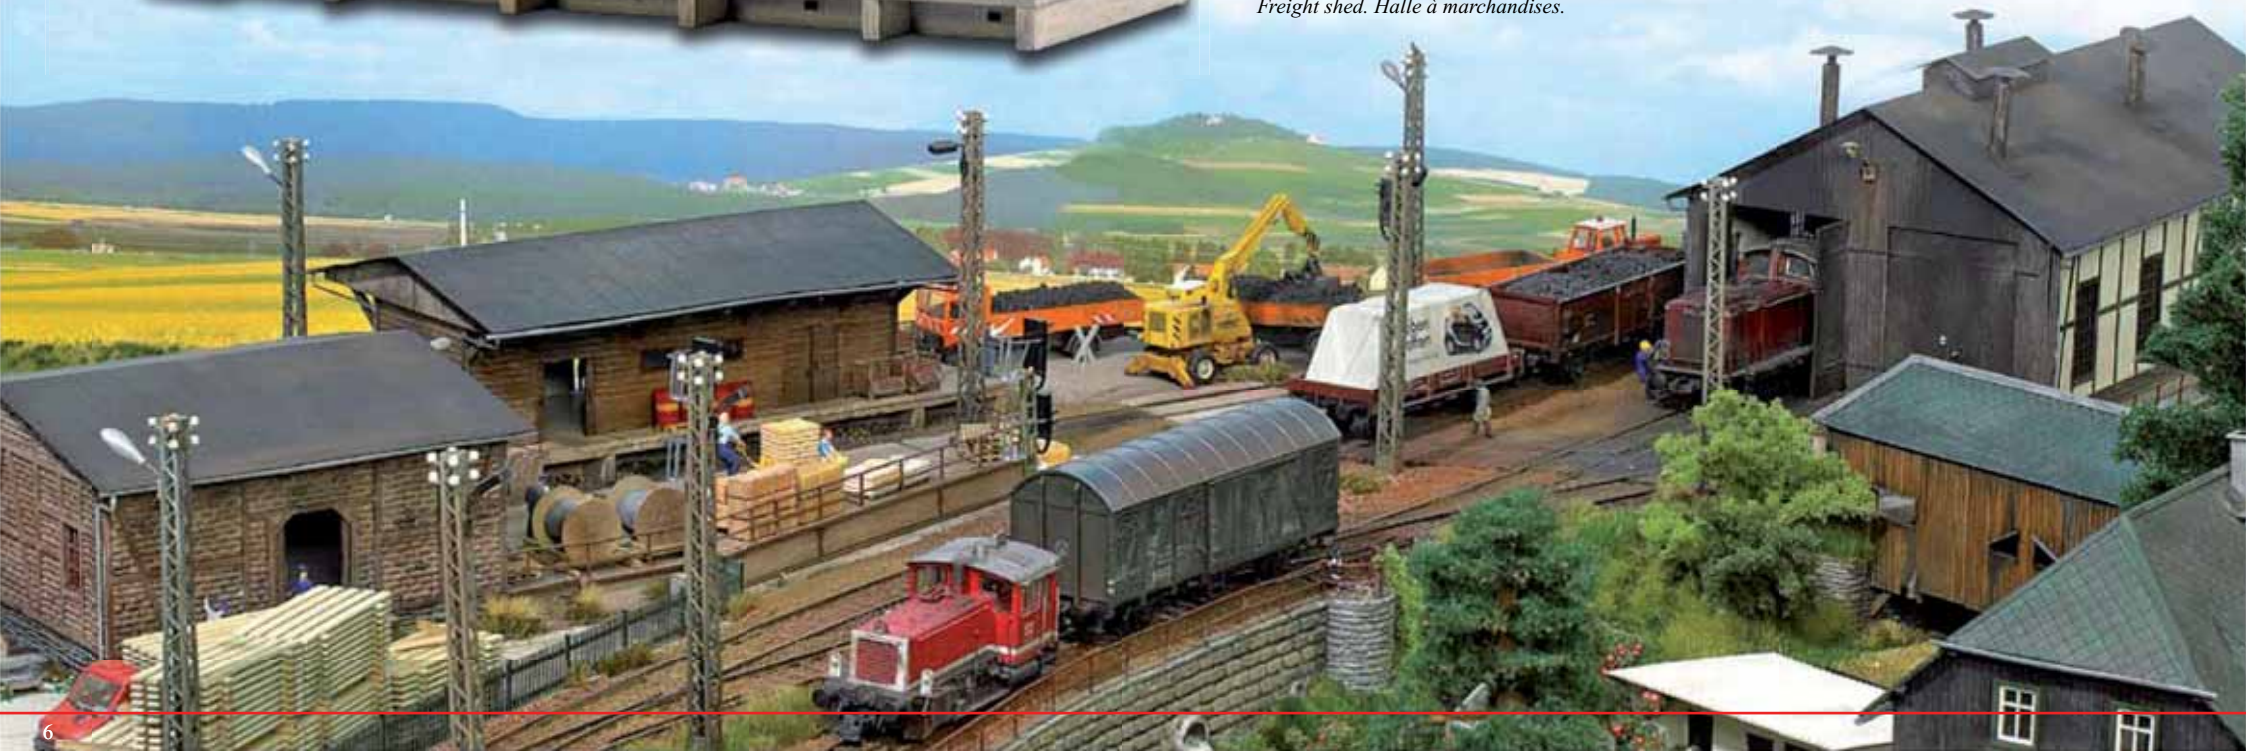

ECHT HOLZ!

HO 1421 Güterschuppen »Braunsdorf«

N 8221

TT 8771

Bausatz für einen Güterschuppen in Holzbauweise nach einem Originalvorbild aus Braunsdorf (bei Chemnitz). Mit Holztoren an beiden Seiten und an einer Stirnseite. Ausführung in farbig gebeiztem Echtholz. Sockel mit Güterrampe und Giebeldach aus natürlichem Werkstoff, Regenrinnen und Fallrohre aus Kunststoff. Grundfläche mit Rampe H0: ca. 195 x 75 mm, 72 mm hoch.

N: ca. 106 x 41 mm, 39 mm hoch. TT: ca. 141 x 54 mm, 52 mm hoch.

Freight shed. Halle à marchandises.

ECHT HOLZ!

HO 1422 Güterschuppen »Schönheide«

Bausatz für einen historischen Güterschuppen nach einer standardisierten Fachwerk- und Ziegelbauweise wie sie unter anderem bei dem Originalvorbild aus Schönheide in Sachsen noch heute erhalten ist. Holztore an drei Seiten des Gebäudes. Fachwerk aus farbig koloriertem Echtholz.

Grundfläche mit Rampen ca. 140 x 140 mm, 74 mm hoch.

Freight shed. Halle à marchandises.

H0 1423 Lokschuppen »Schönheide«

Bausatz für einen zweistöckigen Lokschuppen nach einem Vorbild aus Schönheide in Sachsen. Fachwerk, Holzfront, Tore und Fenster aus farbig gebeizten Holzteilen, Gefache und Dach aus natürlichem Werkstoff. Sockel aus geprägten Platten, Schornsteine, Regenrinnen und Fallrohre aus Kunststoff. Tore zum Öffnen. Durchfahrtshöhe ca. 65 mm, Durchfahrtsbreite ca. 45 mm. Abstand von Schienenmitte zu Schienenmitte ca. 63 mm. Grundfläche ca. 265 x 141 mm, 120 mm hoch. *Locomotive shed. Remise à locomotives.*