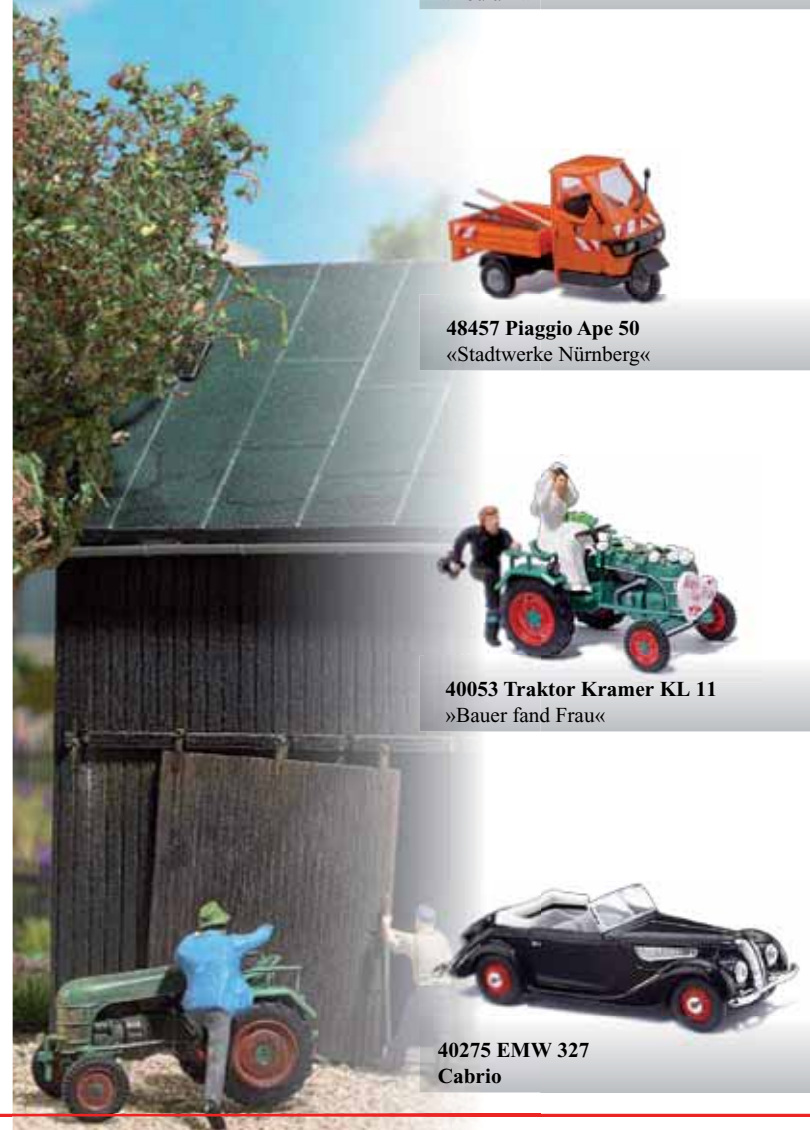

42815 Fortschritt ZT 300
»Interflug«

43510 Toyota Land Cruiser HZ J78
»Bergwacht Schwarzwald«

Automodelle Neuheiten – Mai '09

46515 Renault 4 CV
»Poulain«

48457 Piaggio Ape 50
»Stadtwerke Nürnberg«

40053 Traktor Kramer KL 11
»Bauer fand Frau«