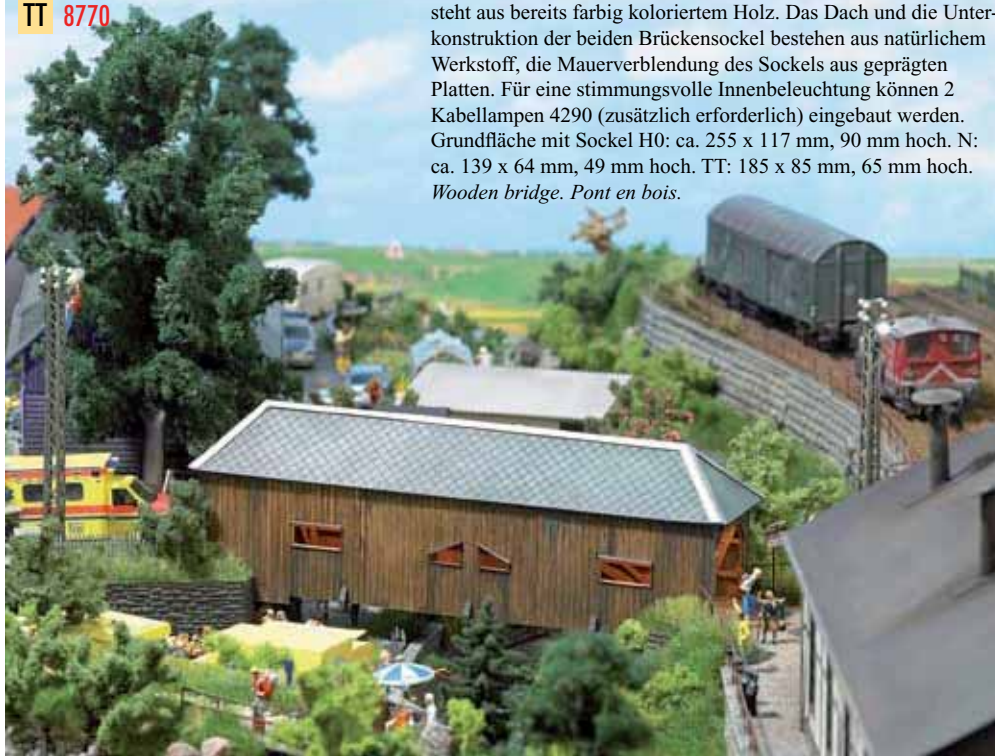

H0 1420 Holzbrücke »Schwarzenberg«
N 8220
TT 8770

Bausatz für eine Holzbrücke nach dem denkmalgeschützten Vorbild aus dem sächsischen Schwarzenberg im Erzgebirge (auch Hammerbrücke genannt, 1732 erbaut). Das Modell der Brücke besteht aus bereits farbig koloriertem Holz. Das Dach und die Unterkonstruktion der beiden Brückensockel bestehen aus natürlichem Werkstoff, die Mauerverblendung des Sockels aus geprägten Platten. Für eine stimmungsvolle Innenbeleuchtung können 2 Kabellampen 4290 (zusätzlich erforderlich) eingebaut werden. Grundfläche mit Sockel H0: ca. 255 x 117 mm, 90 mm hoch. N: ca. 139 x 64 mm, 49 mm hoch. TT: 185 x 85 mm, 65 mm hoch. *Wooden bridge. Pont en bois.*

ECHT HOLZ!

H0 1430 Kirche »Elend«

Bausatz für die Nachbildung der kleinsten Holzkirche Deutschlands. Das Vorbild steht in der Ortschaft Elend im Harz und wurde 1897 als Kirche eingeweiht. Wie im Original sind auch im Modell die Wände aus echtem Holz gestaltet. Das Dach, die Regenrinnen und Fallrohre bestehen aus Kunststoff. Die farbig bedruckten Fensterscheiben kommen durch eine zusätzliche Innenbeleuchtung (z.B. mit Busch Beleuchtungsset 4280) besonders gut zur Geltung. Grundfläche: ca. 170 x 78 mm, 255 mm hoch. *Wooden church. Église.*

ECHT HOLZ!

HO 1421 Güterschuppen »Braunsdorf«

N 8221

TT 8771

Bausatz für einen Güterschuppen in Holzbauweise nach einem Originalvorbild aus Braunsdorf (bei Chemnitz). Mit Holztoren an beiden Seiten und an einer Stirnseite. Ausführung in farbig gebeiztem Echtholz. Sockel mit Güterrampe und Giebeldach aus natürlichem Werkstoff, Regenrinnen und Fallrohre aus Kunststoff. Grundfläche mit Rampe H0: ca. 195 x 75 mm, 72 mm hoch.