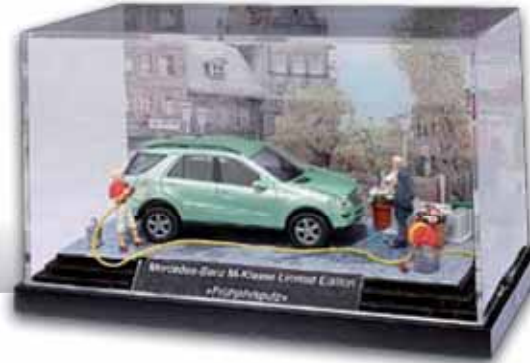

49809 Mercedes-Benz M-Klasse W 164
»Frühjahrsputz« limitierte Edition