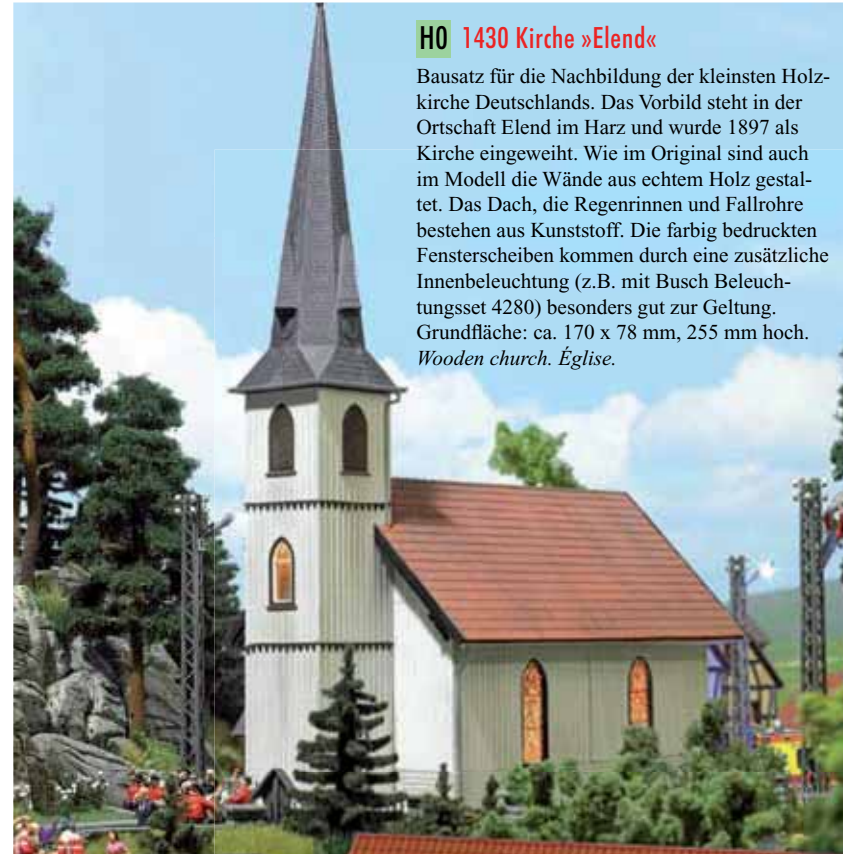

H0 1420 Holzbrücke »Schwarzenberg«
N 8220
TT 8770

Bausatz für eine Holzbrücke nach dem denkmalgeschützten Vorbild aus dem sächsischen Schwarzenberg im Erzgebirge (auch Hammerbrücke genannt, 1732 erbaut). Das Modell der Brücke besteht aus bereits farbig koloriertem Holz. Das Dach und die Unterkonstruktion der beiden Brückensockel bestehen aus natürlichem Werkstoff, die Mauerverblendung des Sockels aus geprägten Platten. Für eine stimmungsvolle Innenbeleuchtung können 2 Kabellampen 4290 (zusätzlich erforderlich) eingebaut werden. Grundfläche mit Sockel H0: ca. 255 x 117 mm, 90 mm hoch. N: ca. 139 x 64 mm, 49 mm hoch. TT: 185 x 85 mm, 65 mm hoch. *Wooden bridge. Pont en bois.*

ECHT HOLZ!

H0 1430 Kirche »Elend«

Bausatz für die Nachbildung der kleinsten Holzkirche Deutschlands. Das Vorbild steht in der Ortschaft Elend im Harz und wurde 1897 als Kirche eingeweiht. Wie im Original sind auch im Modell die Wände aus echtem Holz gestaltet. Das Dach, die Regenrinnen und Fallrohre bestehen aus Kunststoff. Die farbig bedruckten Fensterscheiben kommen durch eine zusätzliche Innenbeleuchtung (z.B. mit Busch Beleuchtungsset 4280) besonders gut zur Geltung. Grundfläche: ca. 170 x 78 mm, 255 mm hoch. *Wooden church. Église.*