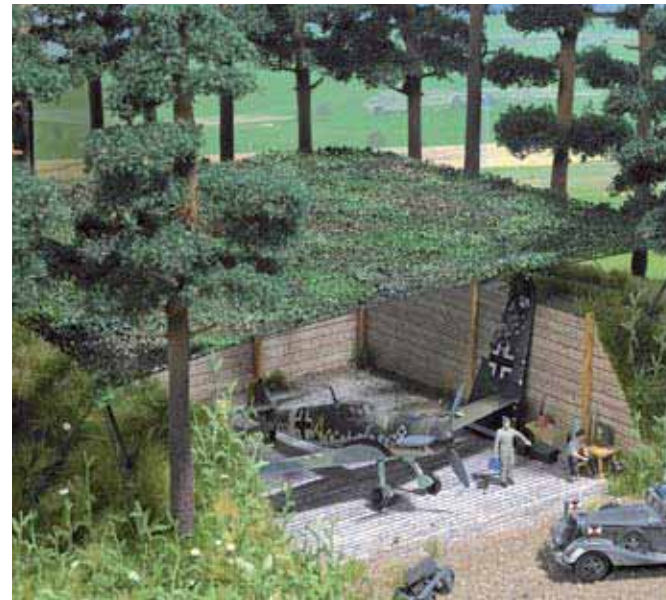

HO 9602 Splitterschutzbox

Mit dem Inhalt des Bausatzes kann eine so genannte Splitterschutzbox zum Schutz von Militärflugzeugen gebaut werden. Die Splitterschutzbox passt hervorragend zu den Messerschmitt Bf 109 Flugzeugmodellen von Busch. Mit reichhaltigem Zubehör: Tarnnetz mit Tarnbedruckung und Abspannung, Figuren zum selbst Bemalen, Liegestuhl, Werkzeug, Kanister, Sandbleche, Schilder, Flugzeigräder und Streumaterial in verschiedenen Farben. Auch für Flugzeugmodelle im Maßstab 1:72 geeignet.

Grundfläche: ca. 130 x 130 mm. Einbautiefe ca. 40 mm.

Camouflaged field hanger. Abri pour avions.