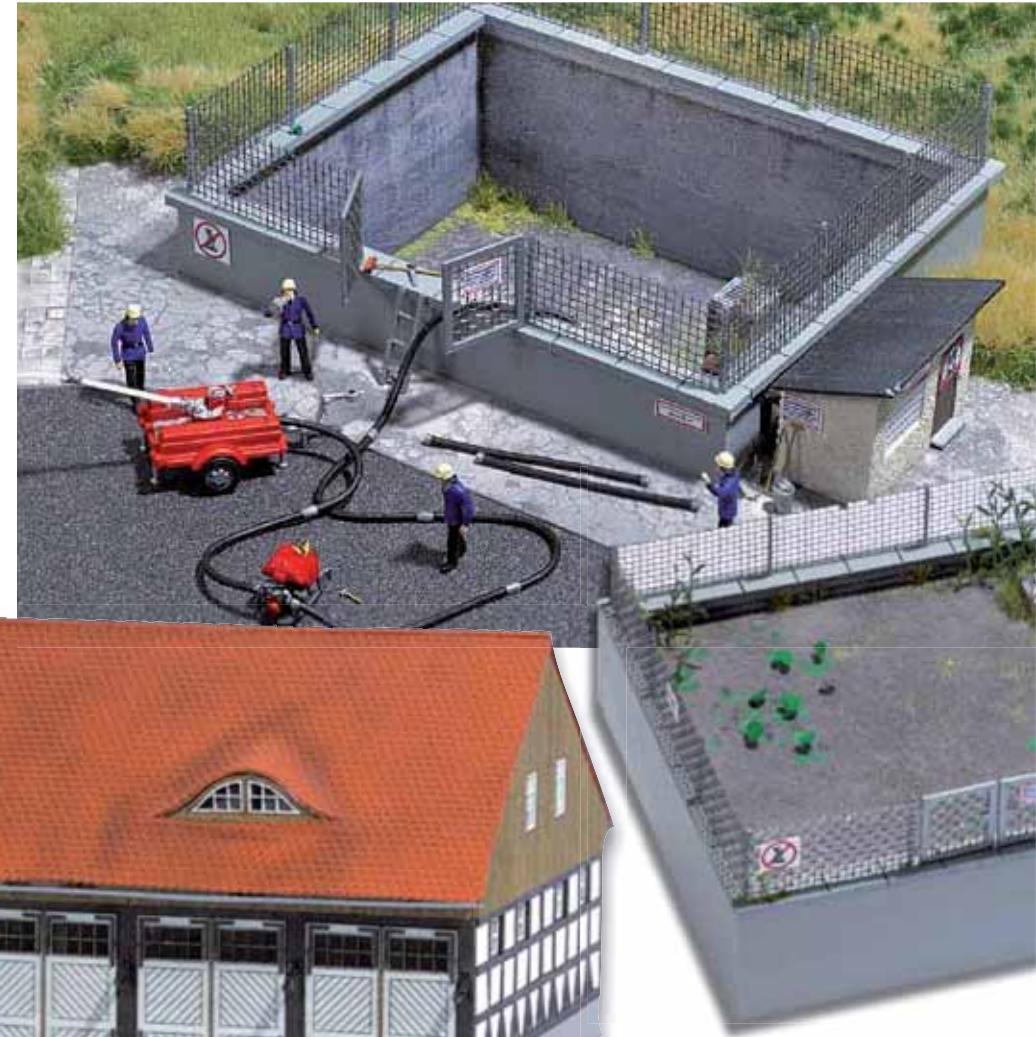

HO 1079 Feuerlöschteich

Bausatz für einen dörflichen Feuerlöschteich zur Wasserversorgung bei der Brandbekämpfung. Das Wasserbecken mit Überlauf und Wartungshäuschen kann wahlweise im gefüllten oder im entleerten Zustand aufgebaut werden und ist von einem Maschendrahtzaun mit Toren umgeben. Zusätzlich enthalten: Tragkraftspritze, Wasserwerfer, Schläuche mit Kupplungen, Eimer und Besen, Schilfpflanzen, Schwäne und Kleintiere. Mit vielseitigem Ausschneidebogen. Grundfläche: ca. 115 x 100 mm. Einbautiefe ca. 40 mm.
Village emergency water pond. Bassin de rétention.