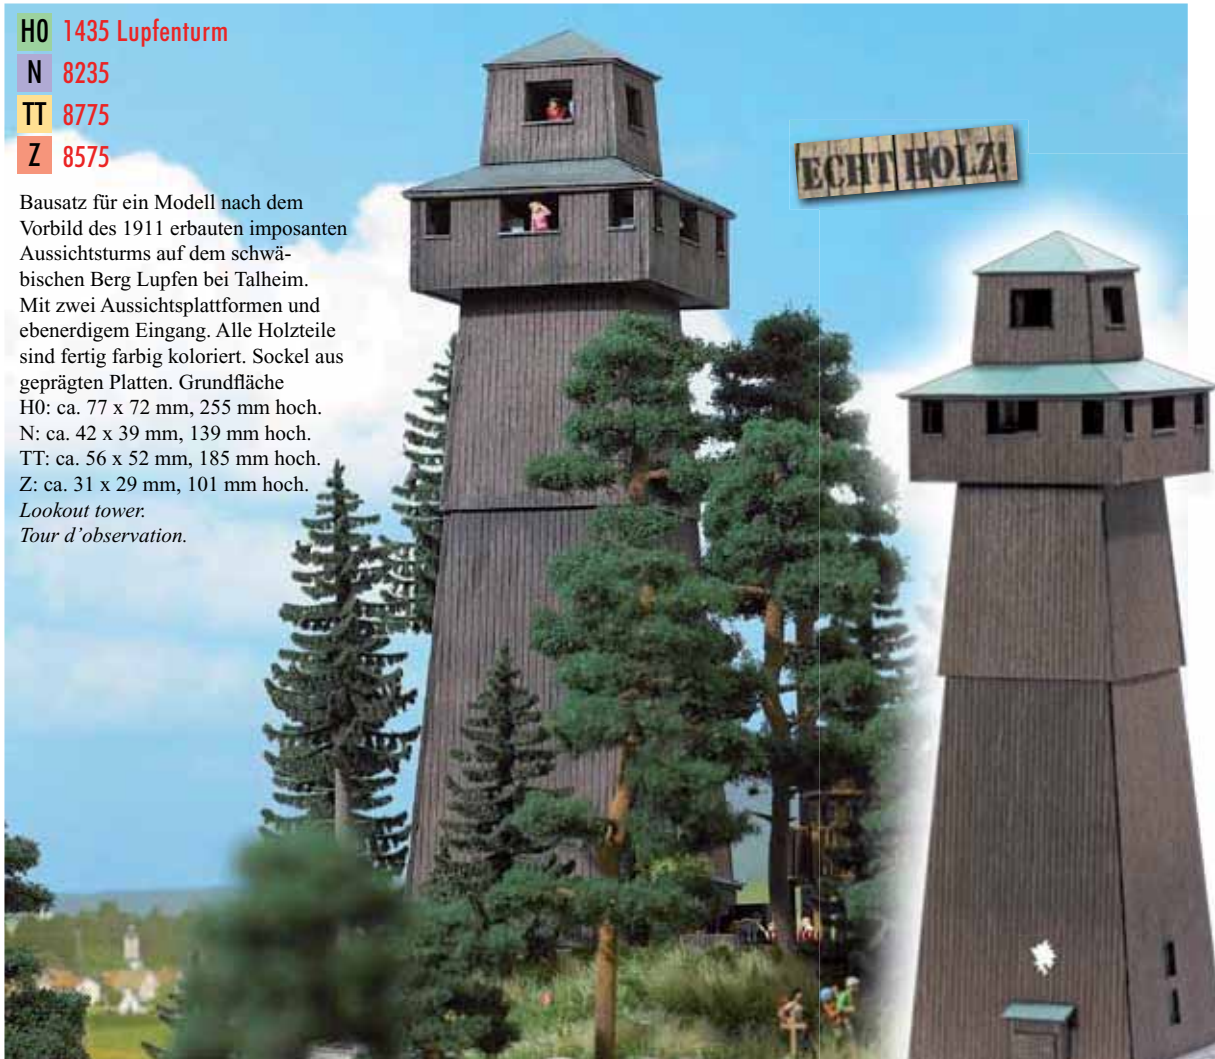

HO 1435 Lupfenturm

N 8235

TT 8775

Z 8575

Bausatz für ein Modell nach dem Vorbild des 1911 erbauten imposanten Aussichtsturms auf dem schwäbischen Berg Lupfen bei Talheim. Mit zwei Aussichtsplattformen und ebenerdigem Eingang. Alle Holzteile sind fertig farbig koloriert. Sockel aus geprägten Platten. Grundfläche HO: ca. 77 x 72 mm, 255 mm hoch. N: ca. 42 x 39 mm, 139 mm hoch. TT: ca. 56 x 52 mm, 185 mm hoch. Z: ca. 31 x 29 mm, 101 mm hoch.
*Lookout tower.
Tour d'observation.*