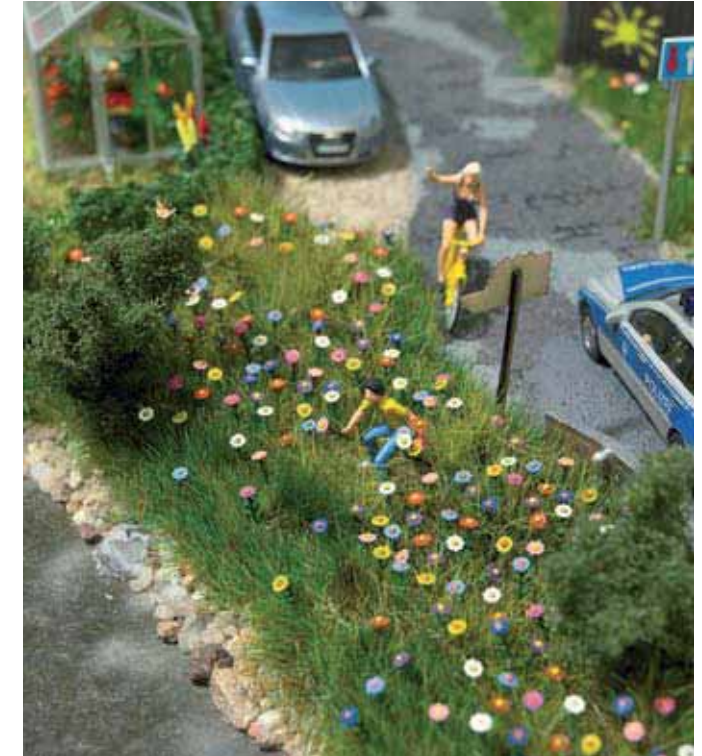

H0 1229 Sommerblumen

Bausatz für ein Feld mit 120 blühenden Sommerblumen in verschiedenen Farben: weiß, gelb, orange, rot, verschiedene violett Farbtöne, pink und blau. Einschließlich Grundplatten. *Summer flowers set. Fleurs estivales.*