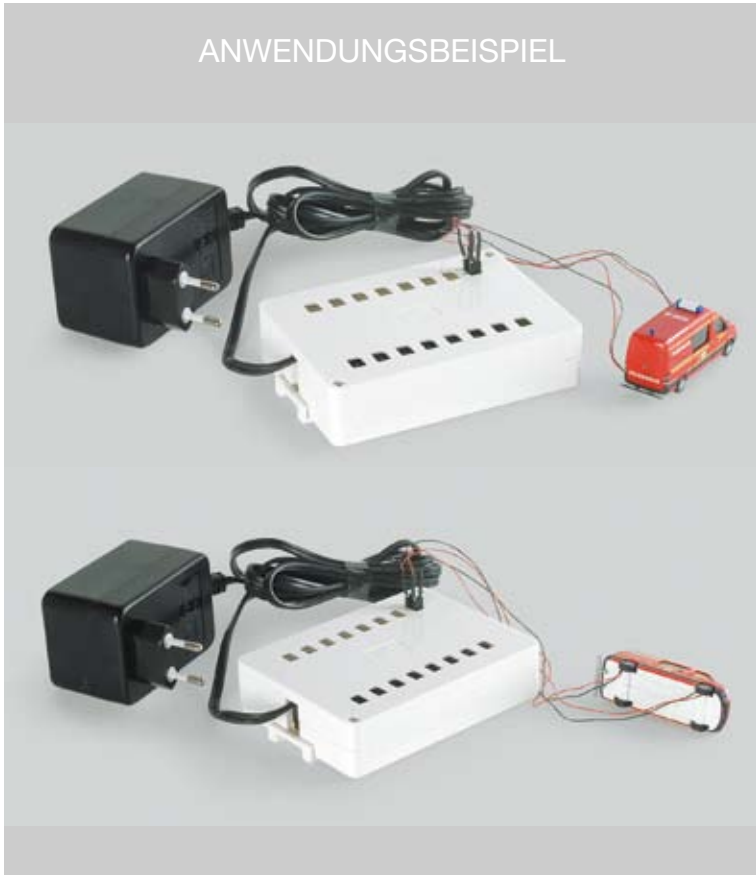

ANWENDUNGSBEISPIEL

461405 | Scania HL Gardinenplanen-Hängerzug "Chantré"
Scania HL canvas trailer "Chantré"

39,50 €