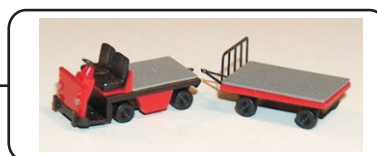

Měřítko "TT" 1:120

MT 01 Vysokozdvížený vozík

MT 02 Vozík s korbou

barva
žlutá
oranžová
červená

MT 03 Plošinový vozík

MT 04 Vozík s korbou

MT 07 Plošinový vozík s přívěsem

barva
žlutá
oranžová
červená