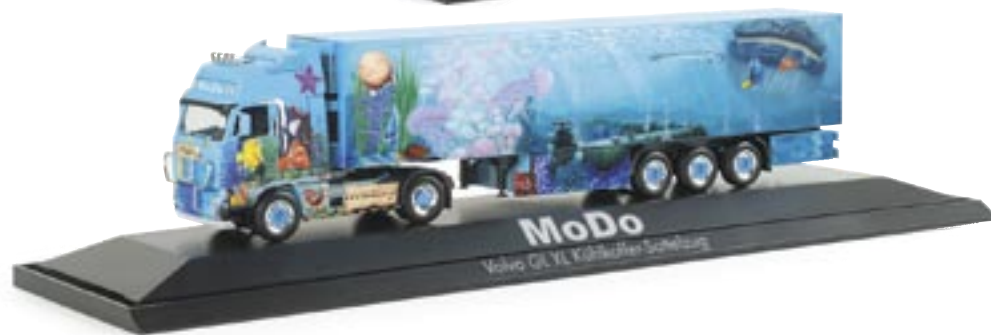

120913 | Volvo FH Gl. XL Kühlkoffer-Sattelzug „MoDo/Nemo“(PL)
Volvo FH Gl. XL refrigerated box semitrailer "MoDo/Nemo"(PL)
www.herpa.de?120913