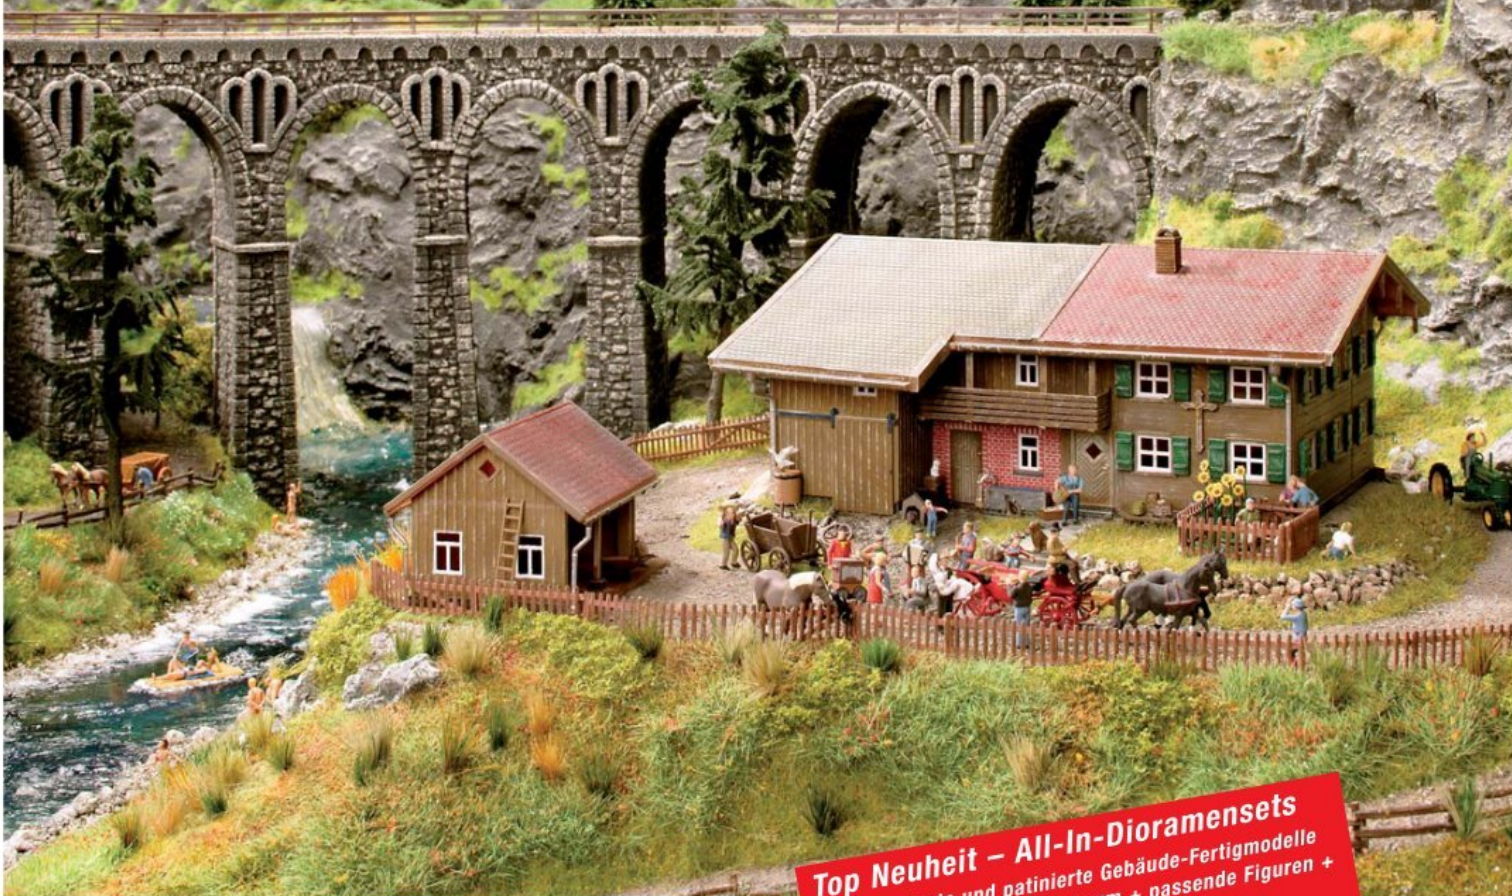

Top Neuheit – All-In-Dioramensets
handkolorierte und patinierte Gebäude-Fertigmodelle
auf einer Basis aus Hartschaum + passende Figuren +
passende Zubehörteile

All-In-Dioramensets

Patinierte Gebäude-Fertigmodelle + Figuren + Zubehörteile

So etwas hat es noch nicht gegeben! Die brandneuen NOCH All-In-Dioramensets enthalten komplett zusammengebaute und aufwändig handkolorierte und gealterte Gebäudemodelle. Das Hauptgebäude steht auf einer Basis aus hochwertigem NOCH Struktur-Hartschaum (leicht zu bearbeiten!). Zudem umfasst jedes All-In-Dioramenset die passenden NOCH Figuren, das passende Zubehör und handkolorierte Zäune.

Liefertermin: 3. Quartal 2006