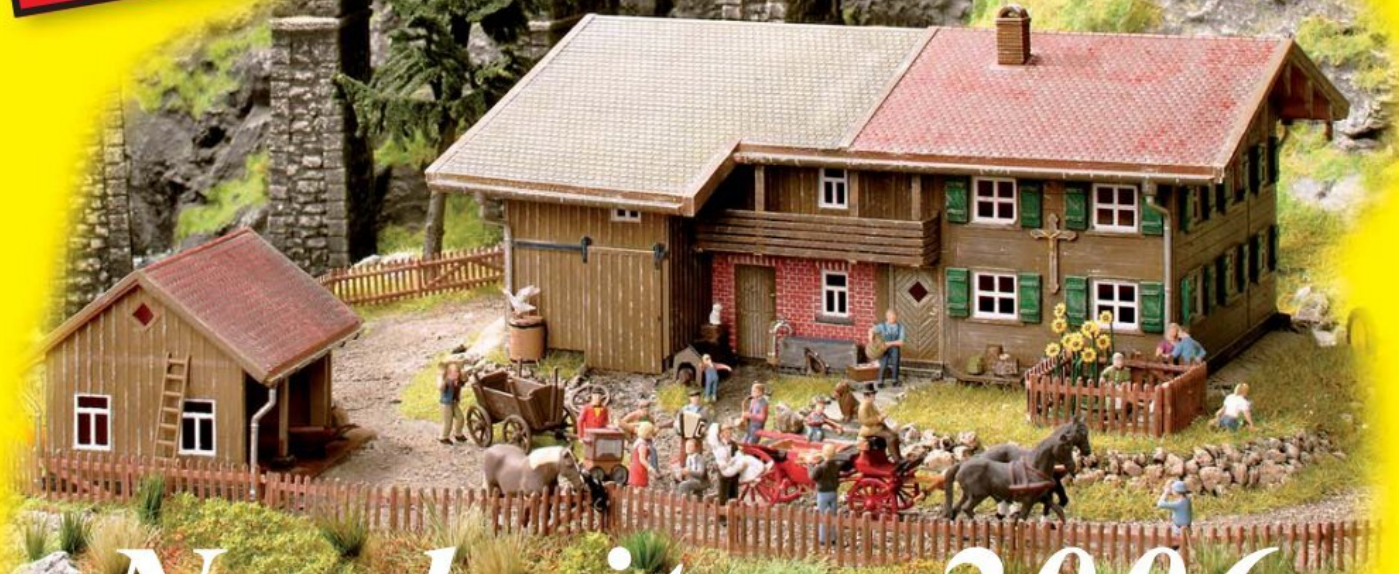

*Modellbahnanlagen
und Landschaftsbau*

... wie im Original

AKTION
+20%
MEHR
ALS AUF DER VERPACKUNG
ANGEGEBEN

NOCH Aktionswochen
Modell-Landschaftsbau
14.10. – 18.11.2006
bei Ihrem Fachhändler!

Neuheiten 2006

HO 65010 Bergbauernhof • Mountain Farm

Die obige Abbildung zeigt den Inhalt des All-In-Dioramensets »Bergbauernhof«. Hof und Stadel sind fertig montiert, handkoloriert und gealtert. Der patinierte Bauernhof steht auf einer Grundplatte aus NOCH Struktur-Hartschaum, das Set enthält zudem 6 Figuren, 14 braune Kühe, über 15 Zubehörteile und 22 Zäune.
Maße: Bergbauernhof 26 x 20,5 x 10 cm. Stadel 9 x 6 x 5,4 cm