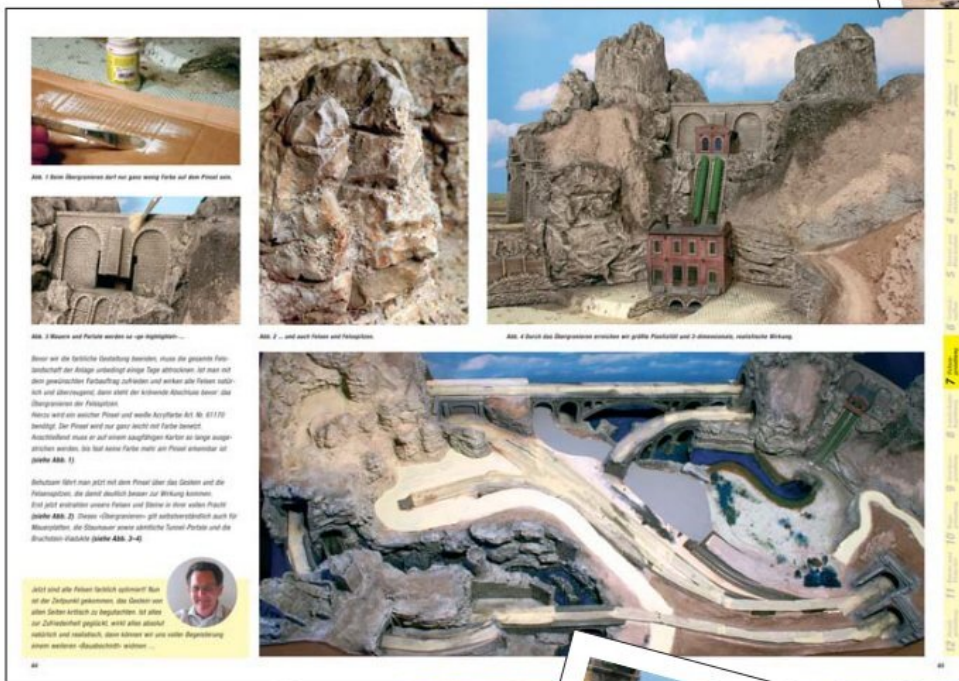

58001 62 x 42 x 70 cm

Ratgeber Modell-Landschaftsbau

Schritt für Schritt zur wunderschönen Anlage »St. Magdalena«

Nach dem überwältigenden Erfolg unseres Ratgebers haben wir uns dazu entschlossen, einen komplett neuen aufzulegen – mit neuer Modell-Landschaft, weiteren Tipps und vielen Landschaftsbau-Produkten. Wir freuen uns sehr darüber, dass auch im neuen Ratgeber der bekannte Modell-Landschaftsbau-Künstler Karl Gebele seinen enormen Erfahrungsschatz weitergibt. In leicht nachvollziehbaren Schritten wird die Anlage aufgebaut: von der Anlagenplanung, dem Rahmen- und Gleisbau über die Felsen- und Gewässergestaltung bis hin zur Landschafts-

gestaltung im Detail. Wir möchten Ihnen damit den Einstieg in das wunderschöne Hobby Modell-Landschaftsbau so leicht wie möglich machen und auch den erfahrenen Modellbahnbauern unter Ihnen mit vielen Insidertipps neue Perspektiven eröffnen.

Bestellen Sie den neuen 132-seitigen Ratgeber bei Ihrem Fachhändler oder mit dem Coupon auf der Rückseite.

Liefertermin: 3. Quartal 2006

Ratgeber Modell-Landschaftsbau, 132 Seiten

71912

Neuheiten · New Items 2006