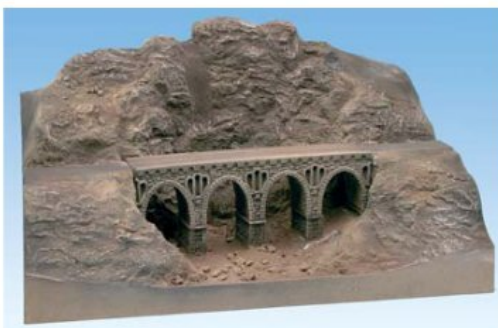

Farbgebung