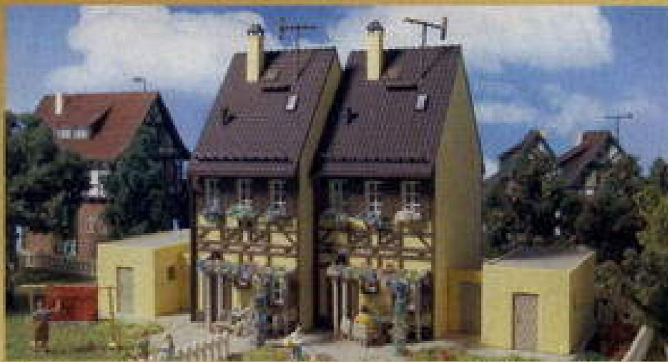

Fachwerk Doppelhaus mit Garagen € 19,95* (Mai)
 2x 105 x 115 x 130 mm
 Timber framed Duplex with Garage . Maison Jumelée avec Garage . Twe Vakwerkhuisen onder een Kap met Garage
 3641 Bausatz . Kit. Boite d'assemblage . Bouwpakket
 EAN 4001884036419