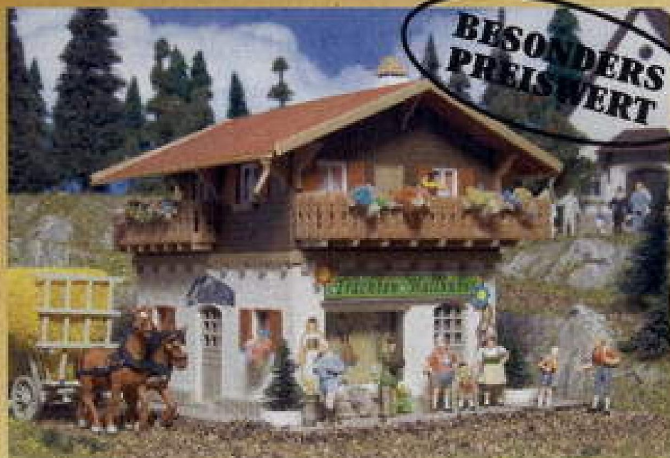

Feuerwehr 112 € 29,50* (März)
 130 x 140 x 100 mm; Turm 60 x 60 x 130mm
 Fire Station . Poste de pompiers . Brandweerkazerne
 3761 Bausatz . Kit. Boite d'assemblage . Bouwpakket
 EAN 4001884037614

**BESONDERS
PREISWERT**

Gasthaus zum „Ochsen“ € 16,95* 120 x 100 x 95 mm (Juni)
Restaurant . Restaurant . Restaurant
3838 Bausatz . Kit. Boite d'assemblage . Bouwpakket
EAN 4001884038383

Kapelle am „Schweineberg“ /Oberallgäu € 29,95* (Juni)
185 x 97 x 160 mm Church . Eglise . Kerk
3710 Bausatz . Kit. Boite d'assemblage . Bouwpakket
EAN 4001884037102