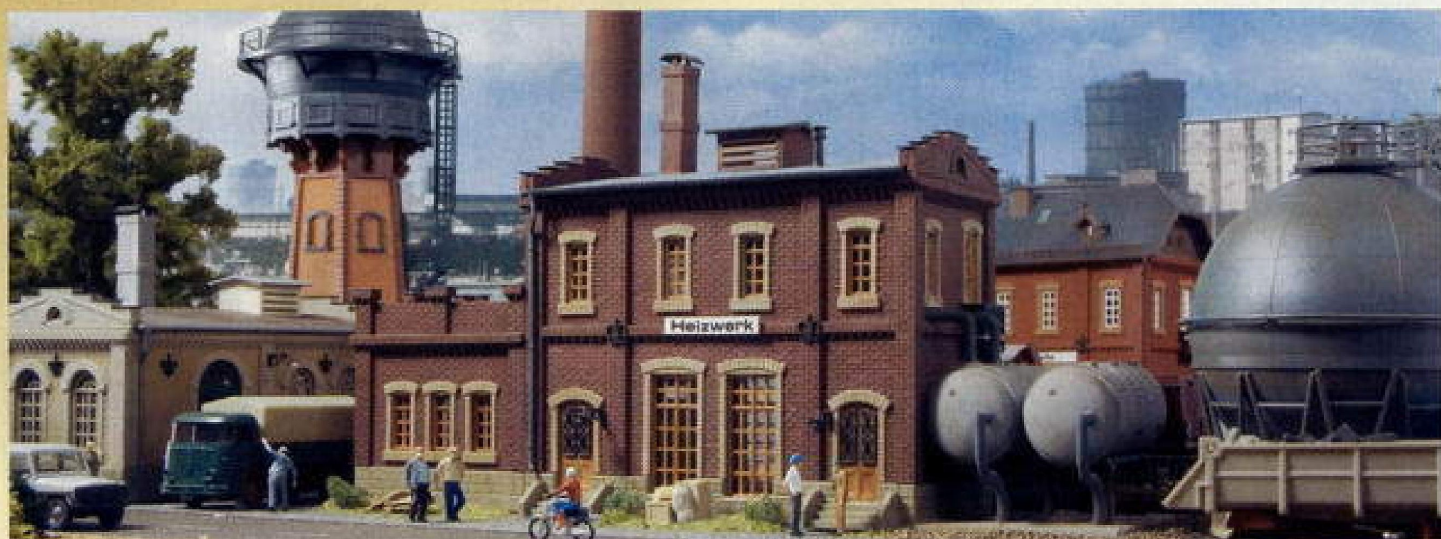

Heizwerk € 27,95* 250 x 130 x 300 mm
Heating Plant . Central Thermique . Energiecentrale
5617 Bausatz . Kit. Boite d'assemblage . Bouwpakket

(April)

EAN 4001884056172