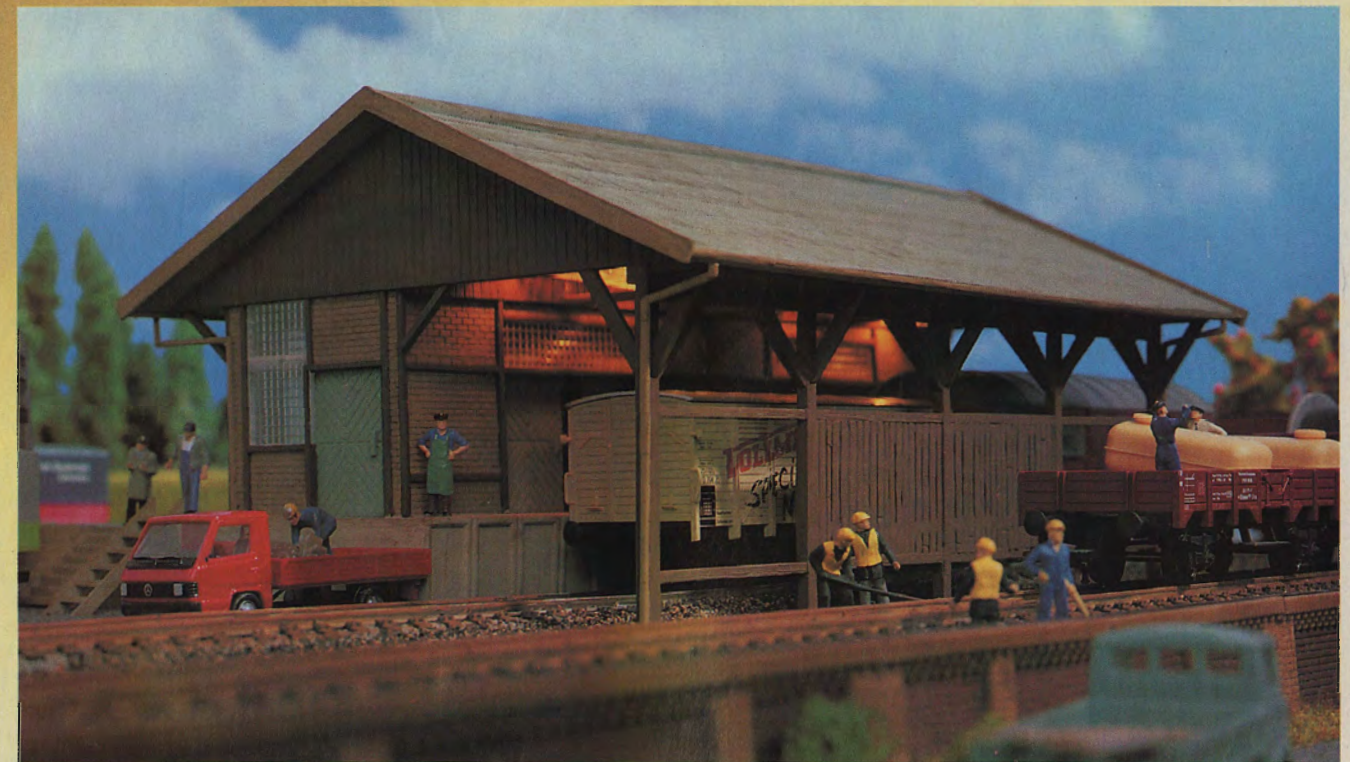

**Bahnsteighalle \*DM 42,50** 370 x 140 x 105mm (Juni)  
 Platform hall · Halle de quai · Perronhal  
**3545** Bausatz · Kit · Boite d'assemblage · Bouwpakket EAN 4001884035450

Bahnsteighalle "Karlsbad" nach Original-Fotos gestaltet. Um die Jahrhundertwende reisten die großen Monarchen und Fürstenhöfe ganz Europas nach Karlsbad zur Kur. Zeugen dieser prachtvollen Zeiten sind die vielen liebevollen und verspielten Details an diesem Bauwerk. Die Bahnsteighalle überdacht zwei Gleise.