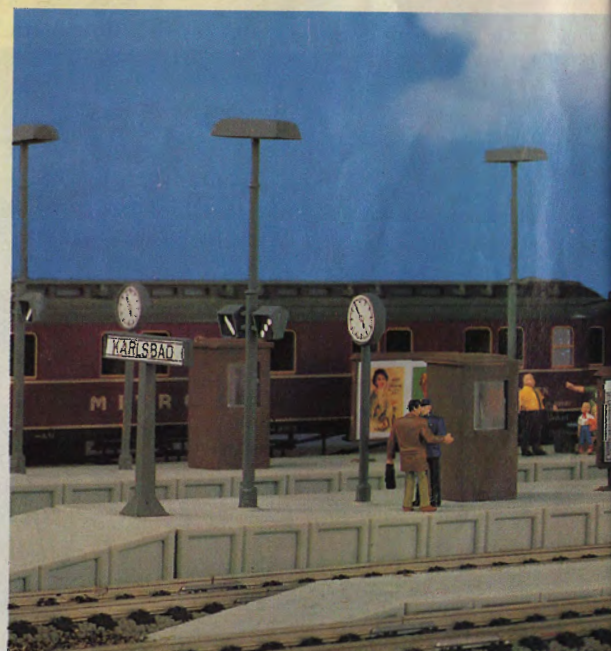

**Bahnsteighalle \*DM 42,50** 370 x 140 x 105mm (Juni)  
 Platform hall · Halle de quai · Perronhal  
**3545** Bausatz · Kit · Boite d'assemblage · Bouwpakket EAN 4001884035450

Bahnsteighalle "Karlsbad" nach Original-Fotos gestaltet. Um die Jahrhundertwende reisten die großen Monarchen und Fürstenhöfe ganz Europas nach Karlsbad zur Kur. Zeugen dieser prachtvollen Zeiten sind die vielen liebevollen und verspielten Details an diesem Bauwerk. Die Bahnsteighalle überdacht zwei Gleise.