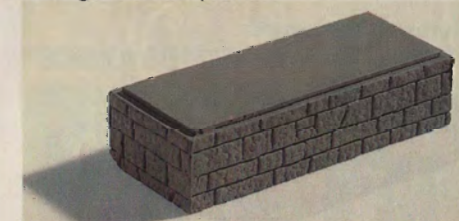

Villa Vampir mit Flackerlicht *DM 49,95 125 x 100 x 118mm (Oktober)
Hunted Mansion · Villa Vampir avec Luers · Spookhuis
7679 Bausatz · Kit · Boite d'assemblage · Bouwpakket EAN 4001884076798
Zusatzausstattung:
Rauchgenerator Art.-Nr.4113 oder 4114 und Rauchdestilat Art.-Nr.4115