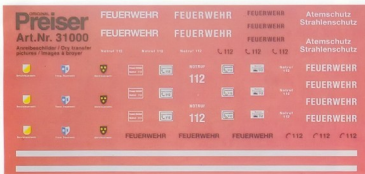

31000

35022

31261 (Bausatz)

35023

35024

37025

38037

33234

33235

33236

33231

38038

Zubehör für Automodelle H0. Maßstab 1:87.

31000 Anreibeschilder Feuerwehr

Automodelle H0. Maßstab 1:87. Bausätze. Aus Kunststoff.

- 31153 Wechselladerfahrzeug mit Mulde auf 4-Achs-Fahrgestell. MB 3336. Bausatz. Ohne Abb.
- 31261 TröTLF 16. Magirus 150 D 10 A. Bausatz.
- 31309 Zugmaschine MB 1632. Radstand 3200. Fernmeldedienst. Bausatz. Abb. siehe Titel
- 31310 Scheuerle 4-Achs-Tiefelader „Kabelverlegefahrzeug“. Fernmeldedienst. Bausatz. Abb. siehe Titel

Automodelle und Figuren H0. Maßstab 1:87. Aus Kunststoff. Fertigmodelle in Sammlerqualität. Figuren sorgfältig handbemalt.

33231 Ford Transit (Rietze). Postdienst. 3 Figuren. Zubehör

- 33232 Ford Transit (Rietze) Standaufbau am Markt. 4 Figuren. Zubehör. Abb. siehe Titel
- 33233 Linienbus Kässbohrer Setra S 315 NF (Rietze). Mit Figuren. Ohne Abb.
- 33234 Reisebus Kässbohrer Setra S 315 HD (Rietze) "Hermesdorf-Reisen". Mit Figuren. Einmalige Auflage. **Bestellschluss: 30.06.1996**
- 33235 Reisebus Kässbohrer Setra S 315 HD (Rietze). "bb reisen". Mit Figuren. Einmalige Auflage. **Bestellschluss: 30.06.1996**
- 33236 Reisebus Kässbohrer Setra S 315 HD (Rietze) "Will Markgräfer Reisen". Mit Figuren. Einmalige Auflage. **Bestellschluss: 30.06.1996**

Automodelle H0. Maßstab 1:87. Aus Kunststoff. Fertigmodelle in Sammlerqualität.

- 35021 LF 8. MB 408 D. Aufbau Metz. Abb. siehe Titel
- 35022 LF 16. MB 1222 AF. Aufbau Ziegler. Feuerwehr Frankfurt