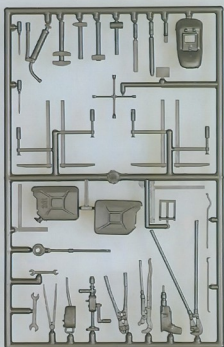

57301 (1:24)