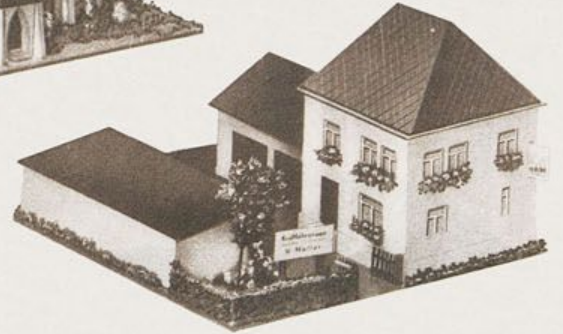

UNSER SORTIMENT 1959/60

Modell „Waldblick“ 1/01
Grundplatte 18,5×21 cm
GHK-Art.-Nr. 109/735
VEP DM 3,30

Modell „Dorf-Kirche“ 1/02
Grundplatte 28×18 cm
GHK-Art.-Nr. 109/1036
VEP DM 6,55

Modell „Wochenendhaus“ 1/04
Grundplatte 15×17 cm
GHK-Art.-Nr. 109/738
VEP DM 3,30

Modell „Tankstelle“ 1/05
Grundplatte 12×18,5 cm
GHK-Art.-Nr. 109/811
VEP DM 3,30

Modell „Reparatur-Werkstatt“ 1/06
Grundplatte 18,6×20,5 cm
GHK-Art.-Nr. 109/812
VEP DM 3,55

Modell „Siedlung“ 1/08
Grundplatte 3 Stück 13×11 cm
GHK-Art.-Nr. 109/814
VEP DM 4,25