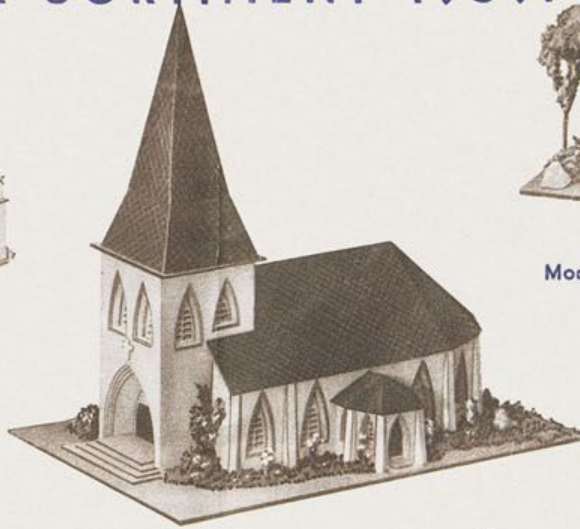

UNSER SORTIMENT 1959/60

Modell „Waldblick“ 1/01
Grundplatte 18,5×21 cm
GHK-Art.-Nr. 109/735
VEP DM 3,30

Modell „Dorf-Kirche“ 1/02
Grundplatte 28×18 cm
GHK-Art.-Nr. 109/1036
VEP DM 6,55

Modell „Wochenendhaus“ 1/04
Grundplatte 15×17 cm
GHK-Art.-Nr. 109/738
VEP DM 3,30