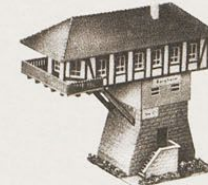

Modell „Bekohlungsanlage“ 3/13
Grundplatte 29×8 cm
GHK-Art.-Nr. 109/1608
VEP DM 2,90

Modell „Lokschuppen“ 3/11
Grundplatte 14,5×21 cm
GHK-Art.-Nr. 109/1606
VEP DM 4,30

Modell „Bahnsteig“ 3/12
Grundplatte 30×5,5 cm
GHK-Art.-Nr. 109/1607
VEP DM 3,40

Modell „Bahnhof Lauterstein“ 3/14
Grundplatte 34,5×16 cm
GHK-Art.-Nr. 109/1800
VEP DM 5,85

Modell „Pflanzstellwerk“ 3/15
Grundplatte 8,5×7,5 cm
GHK-Art.-Nr. 109/1801
VEP DM 3,40

Modell „Steinerne Brücke“ 3/16
Grundplatte 33,5×7,5 cm
GHK-Art.-Nr. 109/1802
VEP DM 5,50

Die HA - MODELLE zum Selbstaufbau

sind geschaffen worden, um dem spielenden Kinde wie dem Modelleisenbahner Gelegenheit zu geben, sich für wenig Geld, bei geringer Fingerfertigkeit und minimalem Zeitaufwand eine Landschaft bzw. Staffage aufzubauen. Die HA-MODELLE wollen anregen zum Versuch, ein Stück Landschaft möglichst naturgetreu nachzubilden.