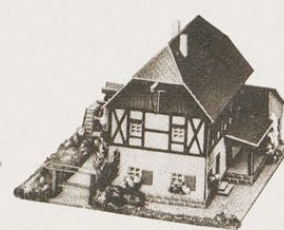

Modell „Berggasthaus“ 1/23
Grundplatte 24×16 cm
GHK-Art.-Nr. 109/1805
VEP DM 6,50

Modell „Kleingarten-Anlage I“ 1/18
Grundplatte 32×15 cm
GHK-Art.-Nr. 109/1602
VEP DM 4,90

Modell „Kleingarten-Vereinslokal“ 1/20
Grundplatte 35×12 cm
GHK-Art.-Nr. 109/1604
VEP DM 3,85

Bild 1

Bild 2

Bild 3

Bild 4

Bild 5

Bild 6

Passend für jede Anlage. Jedes Bild ist ca. 50 cm lang. Diese Bilder passen in jeder beliebigen Reihenfolge zusammen. Die einzelnen Bilder bestehen aus: Vordergrund, Mittelgrund, Hintergrund und Himmel. Auch diese einzelnen Teile können untereinander ausgetauscht werden. Es läßt sich alles passend für jede Anlage variieren. Das Ganze wird im Sinne einer Theaterkulisse aufgebaut. Auch das Material dafür befindet sich in der Packung. Dazu noch halbplastische Bäume, Sträucher, Grasstreifen und Felsen. In neuartigem Druckverfahren gedruckt, sind alle Teile vollkommen lichtet und feucht abwaschbar. Eine Freude für jeden Modelleisenbahner! Verbraucher-Endpreis pro Bild mit allem Zubehör und Baumaterial, in solider Verpackung DM 8,85

Modell „Altfränkischer Gasthof“ 2/01
Grundplatte 40×17,5 cm
GHK-Art.-Nr. 109/1348
VEP DM 8,85

Modell „Erzgeb. Bauernhaus“ 2/02
Grundplatte 14,5×17 cm
GHK-Art.-Nr. 109/1039
VEP DM 3,90

Modell „Erzgebirge“ 2/03
Grundplatte 14,5×18 cm
GHK-Art.-Nr. 109/734
VEP DM 3,50