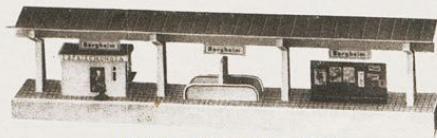

Modell „Bahnsteig“ 3/12
Grundplatte 30×5,5 cm
GHK-Art.-Nr. 109/1607
VEP DM 3,40