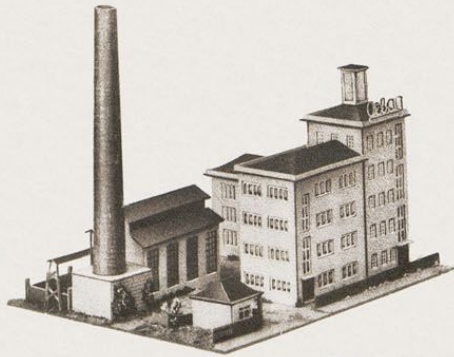

Bild 1

Bild 2

Bild 3

Bild 4

Bild 5

Bild 6

Passend für jede Anlage. Jedes Bild ist ca. 50 cm lang. Diese Bilder passen in jeder beliebigen Reihenfolge zusammen. Die einzelnen Bilder bestehen aus: Vordergrund, Mittelgrund, Hintergrund und Himmel. Auch diese einzelnen Teile können untereinander ausgetauscht werden. Es läßt sich alles passend für jede Anlage variieren. Das Ganze wird im Sinne einer Theaterkulisse aufgebaut. Auch das Material dafür befindet sich in der Packung. Dazu noch halbplastische Bäume, Sträucher, Grasstreifen und Felsen. In neuartigem Druckverfahren gedruckt, sind alle Teile vollkommen lichtet und feucht abwaschbar. Eine Freude für jeden Modelleisenbahner! Verbraucher-Endpreis pro Bild mit allem Zubehör und Baumaterial, in solider Verpackung DM 8,85

Modell „Altfränkischer Gasthof“ 2/01
Grundplatte 40×17,5 cm
GHK-Art.-Nr. 109/1348
VEP DM 8,85

Modell „Erzgeb. Bauernhaus“ 2/02
Grundplatte 14,5×17 cm
GHK-Art.-Nr. 109/1039
VEP DM 3,90

Modell „Erzgebirge“ 2/03
Grundplatte 14,5×18 cm
GHK-Art.-Nr. 109/734
VEP DM 3,50

Modell „Wassermühle“ 1/21
Grundplatte 18,5×16 cm
GHK-Art.-Nr. 109/1803
VEP DM 4,90

Modell „Kleine Fabrik“ 1/24
Grundplatte 18×22 cm
GHK-Art.-Nr. 109/1806
VEP DM 4,35

Modell „Sägewerk“ 1/22
Grundplatte 23×16 cm
GHK-Art.-Nr. 109/1804
VEP DM 4,15