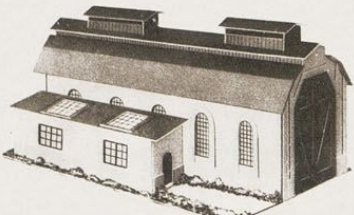

Modell „Haltepunkt“ 3/08
Grundplatte 32×12 cm
GHK-Art.-Nr. 109/1041
VEP DM 4,10

Modell „Blockstellwerk“ 3/09
Grundplatte 12×9 cm
GHK-Art.-Nr. 109/1042
VEP DM 3,10

Modell „Wasserturm“ 3/10
Grundplatte 8,5×8,5 cm
GHK-Art.-Nr. 109/1605
VEP DM 3,20

Modell „Bekohlungsanlage“ 3/13
Grundplatte 29×8 cm
GHK-Art.-Nr. 109/1608
VEP DM 2,90

Modell „Lokschuppen“ 3/11
Grundplatte 14,5×21 cm
GHK-Art.-Nr. 109/1606
VEP DM 4,30

Modell „Bahnsteig“ 3/12
Grundplatte 30×5,5 cm
GHK-Art.-Nr. 109/1607
VEP DM 3,40

Die HA - MODELLE zum Selbstaufbau

sind geschaffen worden, um dem spielenden Kinde wie dem Modelleisenbahner Gelegenheit zu geben, sich für wenig Geld, bei geringer Fingerfertigkeit und minimalem Zeitaufwand eine Landschaft bzw. Staffage aufzubauen. Die HA-MODELLE wollen anregen zum Versuch, ein Stück Landschaft möglichst naturgetreu nachzubilden.