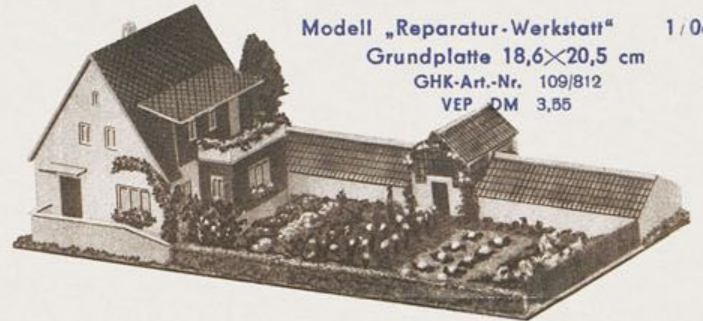

Modell „Gärtnerei“ 1/07
Grundplatte 18×33 cm
GHK-Art.-Nr. 109/813
VEP DM 5,—