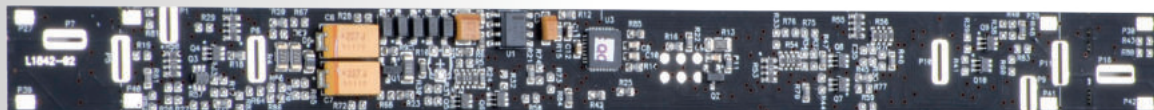

IV/2020
Art.-Nr.: 08918 UVP in €: 30,80

Abbildung zeigt 08864

LED-Innenbeleuchtung analog / digital Bausatz für Reisezugwagen E5
LED-Interior lighting kit analog / digital for passenger coach type E 5

IV/2020
Art.-Nr.: 08919 UVP in €: 30,80