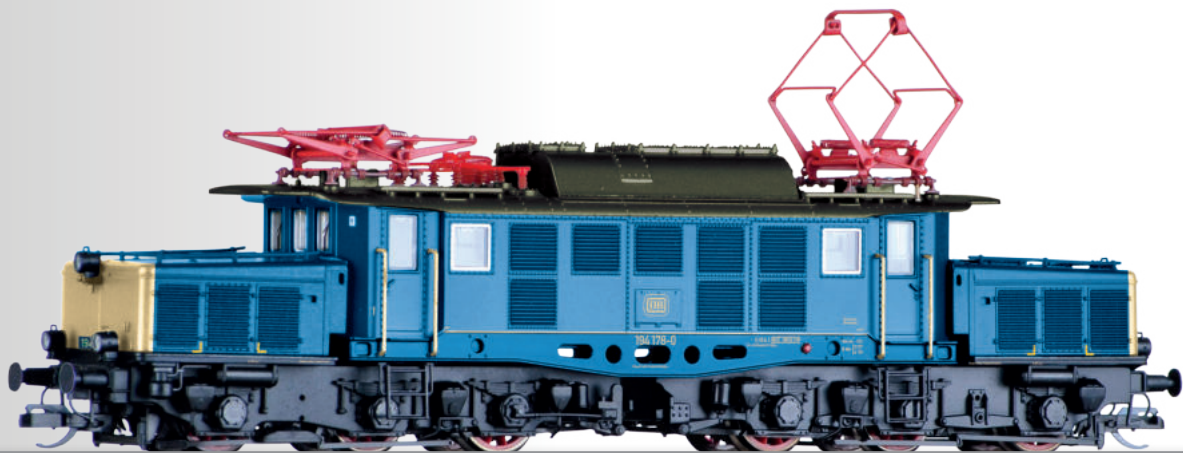

Dampflokomotive BR 89.70 der DRG
Steam locomotive class 89.70 of the DRG

Handmuster

III/2020	II	70	oo	oo	■	□	□	□
	NEM	←	→	←	→	NEM	DRG	DRG
Art.-Nr.: 04247		UVP in €: 196,90						

Kühlwagen „Felsenkeller Brauerei Herford“, eingestellt bei der DRG
Refrigerator car "Felsenkeller Brauerei Herford" of the DRG

Handmuster

IV/2020	II	81	■	□	□	□
	NEU	→	→	→	→	→
Art.-Nr.: 17924	UVP in €: 35,50					

FORMNEUHEIT: Flüssiggaswagen „DEGUSSA“, eingestellt bei der DRG
NEW: Liquid tank car "DEGUSSA" of the DRG

Handmuster

IV/2020	II	74	■	□	□	□
	NEU	→	→	→	→	→
Art.-Nr.: 95890	UVP in €: 35,50					

Elektr locomotive 212 002-0 der DR
Electric locomotive 212 002-0 of the DR

Handmuster

IV/2020	V NEM	139	⊕ ⊖	⊕ ⊖	⊕ ⊖	⊕ ⊖	PHX12
Art.-Nr.: 02359				UVP in €: 189,90			

Elektr locomotive class 194 der DB
Electric locomotive class 194 of the DB

Handmuster

IV/2020	IV NEM	156	⊕ ⊖	Rmin 310	⊕ ⊖	⊕ ⊖	⊕ ⊖
Art.-Nr.: 02404				UVP in €: 201,50			

Schiebewandwagen-Einheit Hirrs-tt 325 der DB Cargo
Sliding wall box unit Hirrs-tt 325 of the DB Cargo

Handmuster