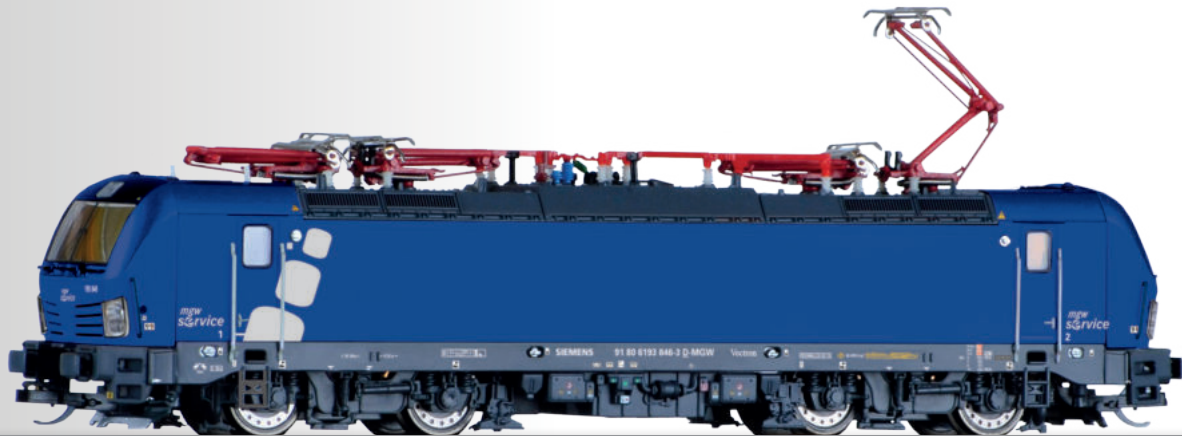

Handmuster

Elektrolokomotive 193 846 der mgw Service GmbH & Co. KG
Electric locomotive 193 846 of the mgw Service GmbH & Co. KG
• Mit freundlicher Unterstützung von / Licensed by mgw Service GmbH & Co. KG

IV/2020	VI NEM1	158	
Art.-Nr.: 04830	UVP in €: 195,90